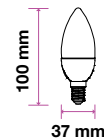

SKU	Model	Watts	Lumens	EQ .Watts	Base	Shape	Size(mm)	Box Qty
212738 - 6500K WHITE	VT-2246-N	4.5W	470	40W	E14	Candle	Ø36.5x100	180