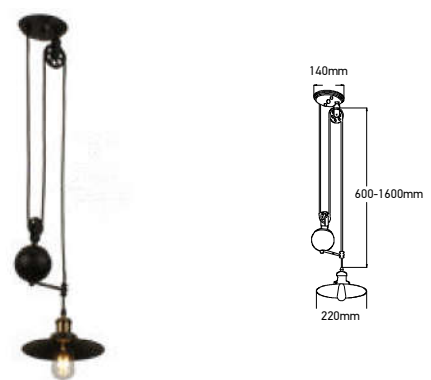

VINTAGE METAL PULLEY

SKU	Model	Material:	Metal
3845	VT-7201	Holder:	E27
		Dimension:	220x140x600-1600mm
		Box Qty:	8