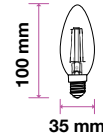

| SKU   | Model     | Watts | Lumens | EQ .Watts | Base | Shape  | Size(mm) | Box Qty |
|---|-----------|-------|--------|-----------|------|--------|----------|---------|
| 2849 - 4000K DAY WHITE  | VT-2327   | 6W    | 800    | 60W       | E14  | Candle | Ø35x100  | 100     |
| 212848 - 3000K WARM WHITE<br>212849 - 4000K DAY WHITE<br>212850 - 6500K WHITE | VT-2327-N | 6W    | 800    | 60W       | E14  | Candle | Ø35x100  | 100     |