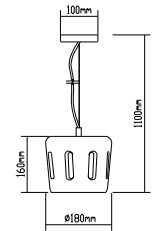

CONCRETE LAMPSHADE

SKU	Model	Material:	Concrete
3853	VT-7202	Holder:	E27
		Dimension:	180x160x1100mm
		Box Qty:	4