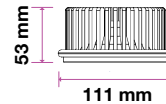

SKU	Model	Watts	Lumens	EQ .Watts	Base	Beam Angle	Size(mm)	Box Qty
1245 - 6000K WHITE	VT-1120-20	20W	1800	100W	N/A	20°	Ø111x53	50