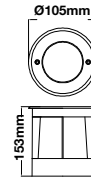

Voltage/Frequency	AC:220-240V,50Hz
Beam Angle	20°
PF	>0.5
CRI	>80

SKU	Model	Watts	Lumens	Size(mm)	Box Qty
218621 - 4000K DAY WHITE	VT-7679-N	8w	350	Ø150X153mm	12