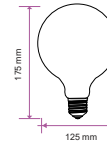

Voltage/Frequency	AC:220-240V,50Hz
Beam Angle	300°
PF	>0.45
CRI	>80

SKU	Model	Watts	Lumens	EQ .Watts	Base	Shape	Size(mm)	Box Qty
212706 - 3000K WARM WHITE	VT-2233-N	3W	40	NA	E27	G125	Ø125x170	20