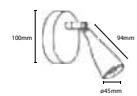

| SKU   | Model        | Watts | Lumens | Unit Color | Size(mm)  | Box Qty |
|---|--------------|-------|--------|------------|-----------|---------|
| 8675 - 3000K WARM WHITE<br>8677 - 4000K DAY WHITE     | VT-805-N-W   | 4.5W  | 360    | White      | 100x94x45 | 24      |
| 218675 - 3000K WARM WHITE<br>218677 - 4000K DAY WHITE | VT-805-N-W-N | 4.5W  | 420    | White      | 100x94x45 | 12      |
| 8676 - 3000K WARM WHITE<br>8678 - 4000K DAY WHITE     | VT-805-N-B   | 4.5W  | 360    | Black      | 100x94x45 | 24      |
| 218676 - 3000K WARM WHITE<br>218678 - 4000K DAY WHITE | VT-805-N-B-N | 4.5W  | 420    | Black      | 100x94x45 | 12      |