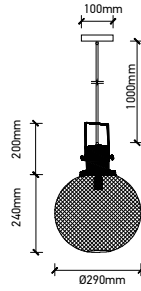

MESH METAL GLOBE

SKU	Model	Material:	Metal
3859	VT-7332	Holder:	E27
		Dimension:	Ø290x1000x1340mm
		Box Qty:	8