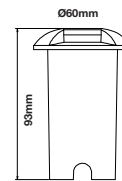

SKU	Model	Watts	Lumens	Size(mm)	Box Qty
1468 - 6500K WHITE	VT-1161-B	1w	10	Ø60X93mm	50
211466 - 3000K WARM WHITE	VT-1161-B-N	1w	50	Ø60X93mm	50