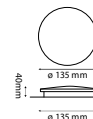

**LED CEILING & WALL LIGHTS**

AC:220-240V,50/60Hz

360° Beam Angle

>0.55 PF

>80 CRI

Aluminium Body

IP65 IP Rating

| SKU                       | Model    | Watts | Lumens | Unit Color | Size(mm) | Box Qty |
|---------------------------|----------|-------|--------|------------|----------|---------|
| 7525 - 4000K DAY WHITE    | VT-741   | 6W    | 660    | White      | Ø135     | 20      |
| 217524 - 3000K WARM WHITE | VT-741-N | 5W    | 710    | White      | Ø135     | 20      |
| 7526 - 3000K WARM WHITE   | VT-743   | 9W    | 990    | White      | Ø180     | 20      |
| 217527 - 4000K DAY WHITE  | VT-743-N | 8W    | 1280   | White      | Ø180     | 20      |