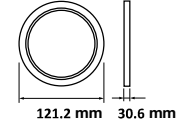

SKU	Model	Watts	Lumens	Size(mm)	Box Qty
7870 - 3000K WARM WHITE 7871 - 4000K DAY WHITE 7872 - 6500K WHITE	VT-60006RD	6W	660	121.2x30.6	100
7873 - 3000K WARM WHITE 7874 - 4000K DAY WHITE 7875 - 6500K WHITE	VT-60012RD	12W	1200	167.4x30.7	60
7876 - 3000K WARM WHITE 7877 - 4000K DAY WHITE 7878 - 6500K WHITE	VT-60018RD	18W	3000K - 1850 4000K - 1980 6500K - 1980	215.6x30.8	40
7879 - 3000K WARM WHITE 7880 - 4000K DAY WHITE 7881 - 6500K WHITE	VT-60024RD	24W	3000K - 2500 4000K - 2640 6500K - 2640	288.6x31.2	20