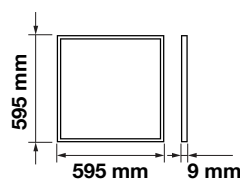

SKU	Model	Watts	Lumens	Box Qty	Size
20421 | 4000K DAY WHITE 20420 | 6400K WHITE	VT-645-1	45W	4830	6 pcs	595x595x9mm