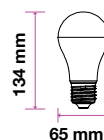

LED A65-2PCS BLISTER PACK-E27

Voltage/Frequency	AC:220-240V,50Hz
Beam Angle	200°
PF	>0.5
CRI	>80

SKU	Model	Watts	Lumens	EQ .Watts	Base	Shape	Size(mm)	Box Qty
7300 - 2700K WARM WHITE 7302 - 6400K WHITE	VT-2117	15W	1350	90W	E27	A65	Ø66.5x134	25
212819 - 2700K WARM WHITE 212820 - 4000K DAY WHITE 212818 - 6500K WHITE	VT-2015-3PC-N	15W	1521	100W	E27	A65	Ø65x134	40