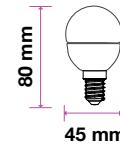

SKU	Model	Watts	Lumens	EQ .Watts	Base	Shape	Size	Box Qty
8042 | 3000K WARM WHITE 8043 | 4000K DAY WHITE 8044 | 6500K WHITE	VT-1804 NEW	3.7W	320	30w	E14	P45	Ø45x80mm	200
21168 | 3000K WARM WHITE 21169 | 4000K DAY WHITE 21170 | 6400K WHITE	VT-236-N	4.5W	470	40w	E14	P45	Ø45x80mm	200
21863 | 3000K WARM WHITE 21864 | 4000K DAY WHITE 21865 | 6400K WHITE	VT-270-N	6.5W	600	45w	E14	P45	Ø45x80mm	25