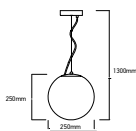

GLOBE CHROME CANOPY

SKU	Model	Material:	Holder:	Dimension:	Box Qty:
3839	VT-7251	Acrylic Glass	E27	250x250x130mm	4