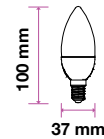

SKU	Model	Watts	Lumens	EQ .Watts	Base	Shape	Size(mm)	Box Qty
217263 - 3000K WARM WHITE 217264 - 4000K DAY WHITE 217265 - 6500K WHITE	VT-2076-N	4.5W	470	40W	E14	Candle	Ø39x102	180