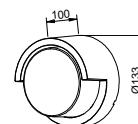

SKU	Model	Watts	Lumens	Shape	Size(mm)	Box Qty
8609 - 3000K WARM WHITE	VT-831-CRD	7W	400	Round	133x133x67	20
218609 - 3000K WARM WHITE	VT-831-CRD-N	7W	610	Round	133x133x67	20
218610 - 3000K WARM WHITE	VT-831-CSQ-N	7W	670	Square	133x133x67	20
8537 - 3000K WARM WHITE 8538 - 4000K DAY WHITE	VT-827-RD	12W	650	Round	169x100	20
218537 - 3000K WARM WHITE 218538 - 4000K DAY WHITE	VT-827-RD-N	12W	1155	Round	169x100	20
8539 - 3000K WARM WHITE 8540 - 4000K DAY WHITE	VT-827-SQ	12W	650	Square	169x100	20
218539 - 3000K WARM WHITE 218540 - 4000K DAY WHITE	VT-827-SQ-N	12W	1160	Square	169x100	20