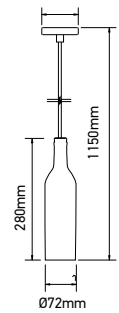

GREY PENDANT HOLDER BOTTLE

SKU	Model	Material:	Glass
3775	VT-7558-GY	Holder:	E14
		Dimension:	78x280x1150mm
		Box Qty:	25