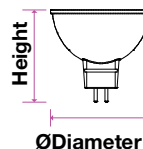

SKU	Model	Watts	Lumens	EQ .Watts	Base	Beam Angle	Size	Box Qty
21207 | 3000K WARM WHITE 21208 | 4000K DAY WHITE 21209 | 6500K WHITE	VT-267-N	6W	445	60w	GU5.3	38°	Ø50x52mm	200