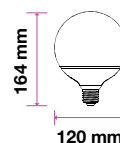

SKU	Model	Watts	Lumens	EQ .Watts	Base	Shape	Size(mm)	Box Qty
7195 - 6000K WHITE	VT-1884D	13W Dimmable	1055	75W	E27	G120	Ø120x164	12