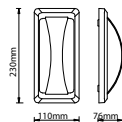

SKU	Model	Watts	Lumens	Unit Color	Size(mm)	Box Qty
8245 - 3000K WARM WHITE 8246 - 4000K DAY WHITE 8247 - 6400K WHITE	VT-8058	12W	500	Grey	230x110x76	20
218245 - 3000K WARM WHITE 218246 - 4200K DAY WHITE 218247 - 6500K WHITE	VT-8058-N	12W	1160	Grey	230x110x76	20