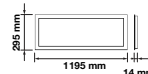

LED BIG PANELS

AC:200-240V,50/60Hz

120° Beam Angle

>0.9 PF

>80 CRI

Aluminium+PMMA+PP Body

20,000 hr lifespan

| SKU  | Model    | Watts                    | Lumens | Size(mm)    | Box Qty |
|--|----------|--------------------------|--------|-------------|---------|
| 60696 - 3000K WARM WHITE<br>60266 - 4000K DAY WHITE<br>60276 - 6400K WHITE | VT-12030 | 45w<br><b>6 pcs pack</b> | 3600   | 1195x295x14 | 6       |