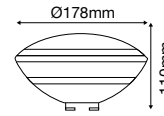

SKU	Model	Watts	Lumens	Size(mm)	Box Qty
8024 - 6500K WHITE	VT-12118	18W	2000	178x110mm	18
8025 - 6500K WHITE	VT-12125	25W	2850	178x110mm	18
8026 - 6500K WHITE	VT-12135	35W	4100	178x110mm	18