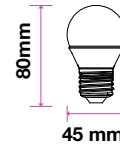

SKU	Model	Watts	Lumens	EQ .Watts	Base	Shape	Size	Box Qty
21104 | 3000K WARM WHITE	VT-221-N	4.5W	470	40w	B22	G45	Ø45x80mm	200