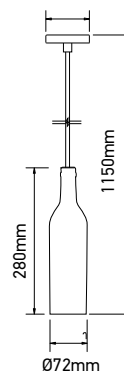

AMBER PENDANT HOLDER BOTTLE

SKU	Model	Material:	Holder:	Dimension:	Box Qty:
3770	VT-7558-A	Glass	E14	72x280x1150mm	25