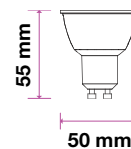

SKU	Model	Watts	Lumens	EQ .Watts	Base	Beam Angle	Size	Box Qty
20027 | 4000K DAY WHITE 20028 | 6400K WHITE	VT-249	6W	500	50w	GU10	10°	Ø50x55mm	200
2120026 | 3000K WARM WHITE	VT-249-N	6W	445	60w	GU10	10°	Ø50x55mm	200