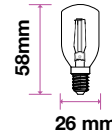

CLEAR GLASS-FILAMENT-ST26-E14

Voltage/Frequency	AC:220-240V,50Hz
Beam Angle	300°
PF	>0.4
CRI	>80

SKU	Model	Watts	Lumens	EQ .Watts	Base	Shape	Size(mm)	Box Qty
4444 - 2700K WARM WHITE	VT-1952	2W	180	20W	E14	ST26	Ø26x58	100
214444 - 3000K WARM WHITE 214445 - 4000K DAY WHITE 214446 - 6400K WHITE	VT-1952-N	2W	200	20W	E14	ST26	Ø26x58	200