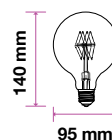

AMBER COVER -FILAMENT-GLOBE-E27

Voltage/Frequency	AC:220-240V,50/60Hz
Beam Angle	300°
PF	>0.5
CRI	>80

SKU	Model	Watts	Lumens	EQ .Watts	Base	Shape	Size(mm)	Box Qty
7145 - 2200K WARM WHITE	VT-2019	8W	700	65W	E27	G95	Ø95x140	50
217145 - 2200K WARM WHITE	VT-2019-N	8W	700	65W	E27	G95	Ø95x140	20