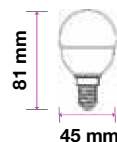

SKU	Model	Watts	Lumens	EQ .Watts	Base	Shape	Size(mm)	Box Qty
217357 - 3000K WARM WHITE 217359 - 6500K WHITE	VT-2156-N	4.5W	470	40W	E14	A60	Ø45x80	180