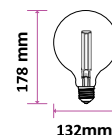

SKU	Model	Watts	Lumens	EQ .Watts	Base	Shape	Size(mm)	Box Qty
217475 - 1800K WARM WHITE	VT-2195-N	4W	200	20W	E27	G125	Ø132x178	20