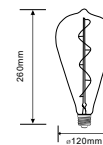

**LED AMBER SPIRAL FILAMENT
ST120 BULBS E27**

Voltage/Frequency	AC:220-240V,50Hz
Beam Angle	300°
PF	>0.5
CRI	>80

SKU	Model	Watts	Lumens	EQ .Watts	Base	Shape	Size(mm)	Box Qty
23172 - 2700K WARM WHITE	VT-2273	4W	250	NA	E27	ST120	Ø120x260