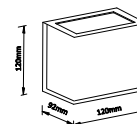

SKU	Model	Watts	Lumens	Unit Color	Size(mm)	Box Qty
10282 - 3000K WARM WHITE 10283 - 4000K DAY WHITE	VT-708	8W	750	Brown	120x120x92	20