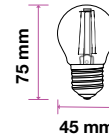

CLEAR GLASS-FILAMENT-G45-E27

Voltage/Frequency	AC:220-240V,50Hz
Beam Angle	300°
PF	>0.4
CRI	>80

SKU	Model	Watts	Lumens	EQ .Watts	Base	Shape	Size(mm)	Box Qty
4306 - 2700K WARM WHITE 4428 - 6400K WHITE	VT-1980	4W	400	40W	E27	G45	Ø45x75	100
214306 - 3000K WARM WHITE 214428 - 6500K WHITE	VT-1980-N	4W	400	40W	E27	G45	Ø45x75	100
2844 - 6400K WHITE 2842 - 3000K WARM WHITE 2843 - 4000K DAY WHITE	VT-2366	6W	600	45W	E27	G45	Ø45x75	100