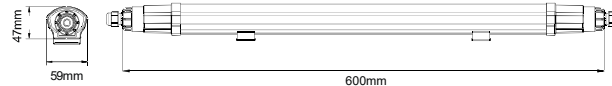

**NEW WATERPROOF FITTING-LINKABLE SERIES**

AC:220-240V,50/60Hz

120° Beam Angle

>0.7 PF

>80 CRI

PC Body

25,000 hr lifespan

| SKU  | Model    | Watts | Lumens | Size(mm)   |
|--|----------|-------|--------|------------|
| 23087 - 4000K DAY WHITE<br>23088 - 6500K WHITE | VT-80060 | 18W   | 1900   | 600x59x47  |
| 23083 - 4000K DAY WHITE<br>23084 - 6500K WHITE | VT-80120 | 36W   | 3900   | 1200x59x47 |
| 23085 - 4000K DAY WHITE<br>23086 - 6500K WHITE | VT-80150 | 48W   | 5200   | 1500x59x47 |