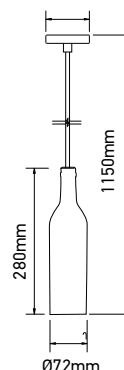

BLUE PENDANT HOLDER BOTTLE

SKU	Model	Material:	Holder:	Dimension:	Box Qty:
3768	VT-7558-BL	Glass	E14	72x280x1150mm	25