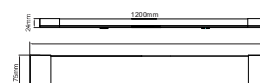

SKU	Model	Watts	Lumens	Size	Box Qty
8048 - 4000K DAY WHITE 8049 - 6500K WHITE	VT-8340	40W	4800	1200x75x24	30
8050 - 4000K DAY WHITE 8054 - 6500K WHITE	VT-8350	50W	6000	1500x75x24	30