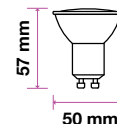

SKU	Model	Watts	Lumens	EQ .Watts	Base	Beam Angle	Size(mm)	Box Qty
7270 - 4000K DAY WHITE 7271 - 6400K WHITE	VT-2095	5W	400	35W	GU10	110°	50x57	60
217269 - 3000K WARM WHITE 217270 - 4000K DAY WHITE 217271 - 6500K WHITE	VT-2095-N	4.5W	400	35W	GU10	100°	56.5x50	180