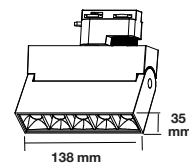

SKU	Model	Watts	Lumens	Box Qty	Size
20003 | 2700K WARM WHITE 20004 | 4000K DAY WHITE	VT-416-W	12W	960	40	35x138mm
20009 | 2700K WARM WHITE 20010 | 4000K DAY WHITE	VT-431-W	25W	2000	20	35x270mm