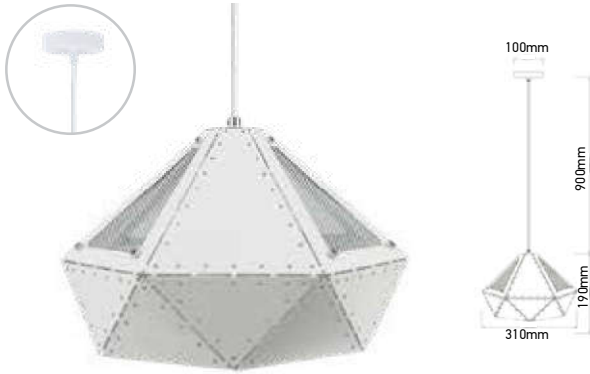

PRISM WHITE PENDANT

SKU	Model	Material:	Metal
3948	VT-7310-W	Holder:	E27
		Dimension:	310x190mm
		Box Qty:	4