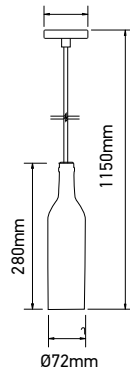

TRANSPARENT PENDANT HOLDER BOTTLE

SKU	Model	Material:	Glass
3771	VT-7558-T	Holder:	E14
		Dimension:	72x280x1150mm
		Box Qty:	25