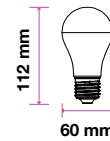

SKU	Model	Watts	Lumens	EQ .Watts	Base	Shape	Size(mm)	Box Qty
217240 - 3000K WARM WHITE 217241 - 4000K DAY WHITE 217242 - 6500K WHITE	VT-1900-N	8.5W	806	60W	E27	A60	Ø60x108	120
217352 - 3700K WARM WHITE 217353 - 4000K DAY WHITE 217354 - 6500K WHITE	VT-2113-N	10.5W	1055	75W	E27	A60	Ø60x110	120