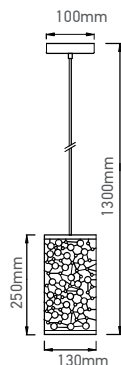

CAN SHAPE GOLD PENDANT

| SKU  | Model      | Material:  | Metal          |
|------|------------|------------|----------------|
| 3824 | VT-7131-CG | Holder:    | E27            |
|      |            | Dimension: | 130x250x1300mm |
|      |            | Box Qty:   | 10             |