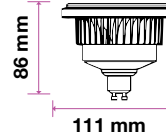

Voltage/Frequency	AC:200-240V,50Hz
PF	>0.9
CRI	>80

SKU	Model	Watts	Lumens	EQ .Watts	Base	Beam Angle	Size(mm)	Box Qty
4224 - 2700K WARM WHITE 4223 - 4000K DAY WHITE	VT-1112	12W	900	60W	GU10	40°	Ø111x86	60
214224 - 3000K WARM WHITE 214225 - 6000K WHITE	VT-1112-N	12W	3000K-1020 6000K-1120	60W	GU10	40°	Ø111x86	
7234 - 3000K WARM WHITE 7235 - 4000K DAY WHITE 7236 - 6400K WHITE	VT-1112D	12W Dimmable	900	60W	GU10	40°	Ø111x86	60
217234 - 3000K WARM WHITE 217235 - 4000K DAY WHITE 217236 - 6000K WHITE	VT-1112D-N	12W Dimmable	3000K-1030 6000K-1300	60W	GU10	40°	Ø111x86