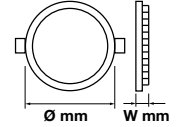

AC:100-240V,50/60Hz
120° Beam Angle
>0.9 PF
>80 CRI
Aluminium+Glass Body
20,000 hr lifespan

SKU	Model	Watts	Lumens	Size(mm)	Cutting Size(mm)	Box Qty
4740 - 3000K WARM WHITE 6277 - 4000K DAY WHITE 4739 - 6400K WHITE	VT-602G RD	6w	420	Ø100x35	Ø75	40
4744 - 3000K WARM WHITE 6279 - 4000K DAY WHITE 4743 - 6400K WHITE	VT-1202G RD	12w	840	Ø160x40	Ø120	20
4760 - 3000K WARM WHITE 6281 - 4000K DAY WHITE 4759 - 6400K WHITE	VT-1881G RD	18w	1260	Ø198x40	Ø145	20