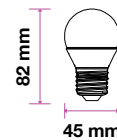

SKU	Model	Watts	Lumens	EQ .Watts	Base	Shape	Size(mm)	Box Qty
217362 - 3000K WARM WHITE 217363 - 4000K DAY WHITE	VT-2176-N	4.5W	470	40W	E27	G45	Ø45x80	180