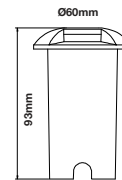

SKU	Model	Watts	Lumens	Size(mm)	Box Qty
1471 - 6500K WHITE	VT-1171-W	1w	10	Ø60X93mm	50
211469 - 3000K WARM WHITE	VT-1171-W-N	1w	50	Ø60X93mm	50