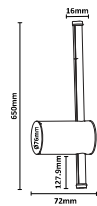

SKU	Model	Watts	Lumens	Unit Color	Size(mm)	Box Qty
6832 - 3000K WARM WHITE 6833 - 4000K DAY WHITE	VT-11112-W	12W	1400	White	16x72x650	10
6834 - 3000K WARM WHITE 6835 - 4000K DAY WHITE	VT-11112-B	12W	1400	Black	16x72x650	10