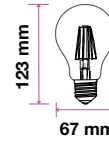

CLEAR GLASS-FILAMENT-A67-E27

Voltage/Frequency	AC:220-240V, 50Hz
Beam Angle	300°
PF	>0.5
CRI	>80

SKU	Model	Watts	Lumens	EQ .Watts	Base	Shape	Size(mm)	Box Qty
2815 - 2700K WARM WHITE	VT-2288D	8W Dimmable	700	50W	E27	A67	Ø67x123	100
212815 - 2700K WARM WHITE	VT-2288D-N	8W Dimmable	720	50W	E27	A67	Ø67x123	100
4407 - 3000K WARM WHITE 4408 - 4000K DAY WHITE 4409 - 6400K WHITE	VT-1978	8W	800	60W	E27	A67	Ø67x123	100
4410 - 3000K WARM WHITE 4411 - 4000K DAY WHITE 4412 - 6400K WHITE	VT-1981	10W	1055	75W	E27	A67	Ø67x123	50
214410 - 3000K WARM WHITE 214411 - 4000K DAY WHITE 214412 - 6500K WHITE	VT-1981-N	10W	1055	75W	E27	A67	Ø67x123	20
212802 - 3000K WARM WHITE	VT-2328-N	18W	2520	150W	E27	A67	Ø67x123	100