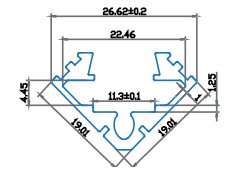

Model	SKU	Size(mm)	Color	Box Qty
VT-7104	9956	19x19x2000	Silver	40