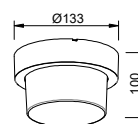

SKU	Model	Watts	Lumens	Shape	Size(mm)	Box Qty
8611 - 3000K WARM WHITE	VT-831-RD	7W	550	Round	133x133x67	20
8612 - 3000K WARM WHITE	VT-831-SQ	7W	550	Square	133x133x67	20
218612 - 3000K WARM WHITE	VT-831-SQ-N	7W	610	Square	133x133x67	20
8541 - 3000K WARM WHITE 8542 - 4000K DAY WHITE	VT-828-RD	12W	900	Round	169x100	20
8543 - 3000K WARM WHITE 8544 - 4000K DAY WHITE	VT-828-SQ	12W	900	Square	169x100	20
218543 - 3000K WARM WHITE 218544 - 4000K DAY WHITE	VT-828-SQ-N	12W	1250	Square	169x100	20