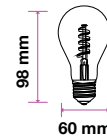

CLEAR FILAMENT-A60-E28

Voltage/Frequency	AC:220-240V,50Hz
Beam Angle	300°
PF	>0.5
CRI	>80

SKU	Model	Watts	Lumens	EQ .Watts	Base	Shape	Size(mm)	Box Qty
217336 - 3000K WARM WHITE	VT-2164-N	4W	300	40W	E27	A60	Ø60x98	100