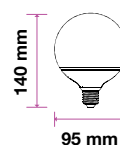

SKU	Model	Watts	Lumens	EQ .Watts	Base	Shape	Size(mm)	Box Qty
4278 - 6400K WHITE	VT-1893	10W	810	60W	E27	G95	Ø95x140	12