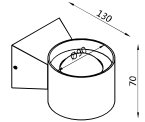

SKU	Model	Watts	Lumens	Unit Color	Size(mm)	Box Qty
10443 - 3000K WARM WHITE 10444 - 4000K DAY WHITE	VT-1179-W	5W	465	White	90x70x130	20
10445 - 3000K WARM WHITE 10446 - 4000K DAY WHITE	VT-1179-B	5W	465	Black	90x70x130	20
23007 - 3000K WARM WHITE	VT-7504-B	10W	950	Black	135x100	10
23008 - 3000K WARM WHITE	VT-7504-W	10W	950	White	135x100	10