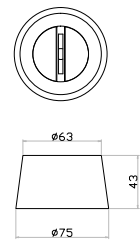

**NEW**

**SURFACE CANOPY**

| SKU   | Size(mm) | Unit Color  |
|-------|----------|-------------|
| 23127 | Ø205x50  | Sandy Black |

**NEW**

**2 FUNCTION REMOTE SURFACE CANOPY**

| SKU   | Size(mm) | Unit Color  |
|-------|----------|-------------|
| 23129 | 63x75x43 | Sandy Black |