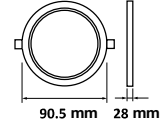

SKU	Model	Watts	Lumens	Size(mm)	Cutting Size(mm)	Box Qty
7855 - 3000K WARM WHITE 7856 - 4000K DAY WHITE 7857 - 6500K WHITE	VT-61003RD	3W	330	90.5x28	80	100
7858 - 3000K WARM WHITE 7859 - 4000K DAY WHITE 7860 - 6500K WHITE	VT-61006RD	6W	660	120.5x28.4	110	80
7861 - 3000K WARM WHITE 7862 - 4000K DAY WHITE 7863 - 6500K WHITE	VT-61012RD	12W	1200	170.8x28.4	155	60
7864 - 3000K WARM WHITE 7865 - 4000K DAY WHITE 7866 - 6500K WHITE	VT-61018RD	18W	3000K - 1850 4000K - 1980 6500K - 1980	220.8x28.9	205	40
7867 - 3000K WARM WHITE 7868 - 4000K DAY WHITE 7869 - 6500K WHITE	VT-61024RD	24W	3000K - 2500 4000K - 2640 6500K - 2640	296x29.1	280	20