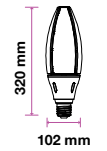

LED OLIVE LAMP

Voltage/Frequency	AC:220-240V,50Hz
Life Span	30,000 hr
PF	>0.9
CRI	>80

SKU	Model	Watts	Lumens	EQ .Watts	Base	Shape	Size	Box Qty
186 | 3000K WARM WHITE	VT-260	60W	5400	NA	E40	NA	Ø102x320mm	20
21187 | 4000K DAY WHITE 21188 | 6500K WHITE	VT-260-N	60W	6500	NA	E40	NA	Ø102x320mm	20