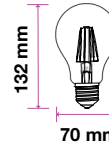

CLEAR GLASS-FILAMENT-A70-E27

Voltage/Frequency	AC:220-240V,50Hz
Beam Angle	330°
PF	>0.5
CRI	>80

SKU	Model	Watts	Lumens	EQ .Watts	Base	Shape	Size(mm)	Box Qty
7460 - 6400K WHITE	VT-2133	12.5W	1550	100W	E27	A70	Ø70x132	50
217458 - 3000K WARM WHITE 217459 - 4000K DAY WHITE 217460 - 6500K WHITE	VT-2133-N	12W	1521	100W	E27	A70	Ø70x132	100