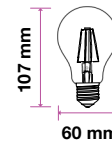

CLEAR GLASS-FILAMENT-A60-E27

Voltage/Frequency	AC:220-240V,50Hz
Beam Angle	300°
PF	>0.4
CRI	>80

SKU	Model	Watts	Lumens	EQ .Watts	Base	Shape	Size(mm)	Box Qty
7119 - 4000K DAY WHITE 7120 - 6400K WHITE	VT-1885	4W	400	40W	E27	A60	Ø60x107	50
4364 - 2700K WARM WHITE	VT-1885D	4W Dimmable	350	30W	E27	A60	Ø60x107	50
214272 - 3000K WARM WHITE 214303 - 4000K DAY WHITE	VT-1887-N	6W	600	30W	E27	A60	Ø60x107	100