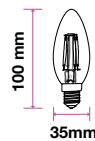

| SKU                 | Model    | Watts | Lumens | EQ .Watts | Base | Shape  | Size(mm) | Box Qty |
|---------------------|----------|-------|--------|-----------|------|--------|----------|---------|
| 71031 - 6400K WHITE | VT-1924C | 4W    | 350    | 35W       | E14  | Candle | Ø35x100  | 100     |