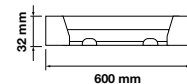

SKU	Model	Watts	Lumens	Size	Box Qty
5071 - 3000K WARM WHITE 5073 - 6000K WHITE	VT-8111	10W	900	600x32x25	25
5074 - 3000K WARM WHITE	VT-8121	20W	1800	1200x32x25	25