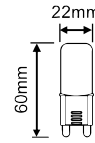

Voltage/Frequency	AC:200-240V,50/60Hz
PF	>0.4
CRI	>80

SKU	Model	Watts	Lumens	EQ .Watts	Base	Beam Angle	Size(mm)	Box Qty
217429 - 3000K WARM WHITE 217430 - 4000K DAY WHITE 217431 - 6500K WHITE	VT-2175D-N	5W	500	50W	G9	300°	22x60	600