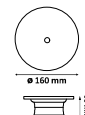

AC:220-240V,50Hz

105° Beam Angle

>80 CRI

PC Body

IP65 IP Rating

SKU	Model	Watts	Lumens	Unit Color	Size(mm)	Box Qty
7853 - 3IN1	VT-83012-B	12W	1200	Black	160x160x60	20
7854 - 3IN1	VT-83012-W	12W	1200	White	160x160x60	20