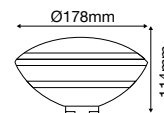

SKU	Model	Watts	Lumens	Size(mm)	Box Qty
7558 - RGB	VT-1268	8w	800	178x114mm	12
7562 - RGB	VT-1263	12w	1200	178x114mm	12