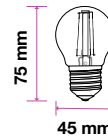

BLUE COLOR BULBS-G45-E27

Voltage/Frequency	AC:220-240V,50Hz
Beam Angle	300°
PF	>0.4
CRI	>80

SKU	Model	Watts	Lumens	EQ .Watts	Base	Shape	Size(mm)	Box Qty
7412 - BLUE	VT-2132-B	2W	60	10W	E27	G45	Ø45x75	100
217412 - BLUE	VT-2132-B-N	2W	60	10W	E27	G45	Ø45x75	100