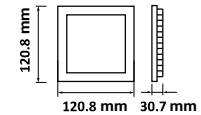

SKU	Model	Watts	Lumens	Size(mm)	Box Qty
10492 - 3000K WARM WHITE 10493 - 4000K DAY WHITE 10494 - 6500K WHITE	VT-60006SQ	6W	660	120.8x120.8x30.7	100
10495 - 3000K WARM WHITE 10496 - 4000K DAY WHITE 10497 - 6500K WHITE	VT-60012SQ	12W	1200	167.3x167.3x30.7	60
10498 - 3000K WARM WHITE 10499 - 4000K DAY WHITE 10500 - 6500K WHITE	VT-60018SQ	18W	3000K - 1850 4000K - 1980 6500K - 1980	214x214x31	40
10514 - 3000K WARM WHITE 23023 - 4000K DAY WHITE 10516 - 6500K WHITE	VT-60024SQ	24W	3000K - 2500 4000K - 2640 6500K - 2640	287x287x30.7	20