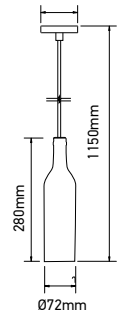

ROSE PENDANT HOLDER BOTTLE

SKU	Model	Material:	Glass
3774	VT-7558-RO	Holder:	E14
		Dimension:	72x280x1150mm
		Box Qty:	25