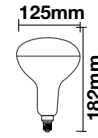

SKU	Model	Watts	Lumens	EQ .Watts	Base	Shape	Size(mm)	Box Qty
7466 - 2700K WARM WHITE 7467 - 4000K DAY WHITE 7468 - 6500K WHITE	VT-2198D	8W	600	50W	E27	R125	Ø125x182	24