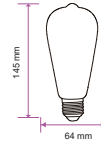

Voltage/Frequency	AC:220-240V,50Hz
Beam Angle	300°
PF	>0.45
CRI	>80

SKU	Model	Watts	Lumens	EQ .Watts	Base	Shape	Size(mm)	Box Qty
212705 - 3000K WARM WHITE	VT-2223-N	3W	25	NA	E27	ST64	Ø64x135	100