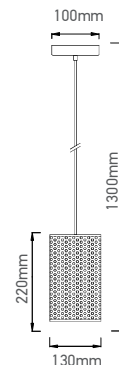

CAN SHAPE GOLD PENDANT

SKU	Model	Material:	Metal
3827	VT-7132-CG	Holder:	E27
		Dimension:	130x220x1300mm
		Box Qty:	10