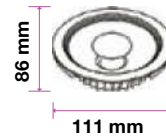

SKU	Model	Watts	Lumens	EQ .Watts	Base	Beam Angle	Size(mm)	Box Qty
4084 - 3000K WARM WHITE 4062 - 4000K DAY WHITE 4061 - 6400K WHITE	VT-1110-20	15W	950	75W	G53	20°	Ø111x86x63	60
214084 - 3000K WARM WHITE 214062 - 4000K DAY WHITE	VT-1110-20-N	12W	3000K-1030 4000K-1050	75W	G53	20°	Ø111x86x63	60
4257 - 3000K WARM WHITE 4256 - 4000K DAY WHITE	VT-1110-40	15W	950	25W	G53	40°	Ø111x86x63	60
214257 - 3000K WARM WHITE 214256 - 4000K DAY WHITE 214255 - 6000K WHITE	VT-1110-40-N	12W	3000K-1085 4000K-1160 6000K-1200	25W	G53	40°	Ø111x86x63	60