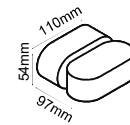

AC:220-240V,50/60Hz

350° Beam Angle

>0.5 PF

>80 CRI

Aluminium Body

IP65 IP Rating

SKU	Model	Watts	Lumens	Unit Color	Size(mm)	Box Qty
8286 - 3000K WARM WHITE	VT-816-W	6W	660	White	110x54x97	20
218286 - 3000K WARM WHITE 218287 - 4000K DAY WHITE	VT-816-W-N	6W	800	White	110x54x97	20
8288 - 3000K WARM WHITE 8289 - 4000K DAY WHITE	VT-816-B	6W	660	Black	110x54x97	20
218288 - 3000K WARM WHITE 218289 - 4000K DAY WHITE	VT-816-B-N	6W	800	Black	110x54x97	20
8290 - 3000K WARM WHITE	VT-816-G	6W	660	Grey	110x54x97	20
218291 - 4000K DAY WHITE	VT-816-G-N	6W	800	Grey	110x54x97	20