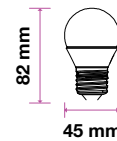

SKU	Model	Watts	Lumens	EQ .Watts	Base	Shape	Size(mm)	Box Qty
214160 - 3000K WARM WHITE 214162 - 4000K DAY WHITE 214207 - 6500K WHITE	VT-1830-N	3.7W	320	25W	E27	G45	Ø45x80	200
7407 - 2700K WARM WHITE	VT-1879N	5.5W	470	40W	E27	G45	Ø45x81	200
217407 - 3000K WARM WHITE 217408 - 4000K DAY WHITE 217409 - 6500K WHITE	VT-1879N-N	4.5W	470	40W	E27	G45	Ø45x80	200