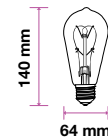

AMBER COVER -FILAMENT-ST64-E27

Voltage/Frequency	AC:220-240V,50Hz
Beam Angle	300°
PF	>0.5
CRI	>80

SKU	Model	Watts	Lumens	EQ .Watts	Base	Shape	Size(mm)	Box Qty
217220 - 2200K WARM WHITE	VT-2066-N	4.8W	280	30W	E27	ST64	Ø64x140	100