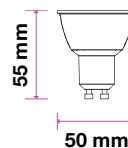

SKU	Model	Watts	Lumens	EQ .Watts	Base	Beam Angle	Size	Box Qty
21108 | 3000K WARM WHITE 21797 | 4000K DAY WHITE 21511 | 6500K WHITE	VT-275-N	4.5W	345	50w	GU10	38°	Ø50x55mm	200
511 | 6400K WHITE	VT-275	5W	380	40w	GU10	38°	Ø50x55mm	192
109 | 3000K WARM WHITE 512 | 4000K DAY WHITE 897 | 6400K WHITE	VT-275D	5W Dimmable	380	35w	GU10	38°	Ø50x55mm	192
21189 | 3000K WARM WHITE 21190 | 4000K DAY WHITE	VT-227-N	6W	445	60w	GU10	38°	Ø50x55mm	200
191 | 6400K WHITE	VT-227	6.5W	480	60w	GU10	38°	Ø50x55mm	200
21195 | 3000K WARM WHITE 21196 | 4000K DAY WHITE 21197 | 6500K WHITE	VT-227D-N	6W Dimmable	445	60w	GU10	38°	Ø50x55mm	200
21165 | 3000K WARM WHITE 21167 | 6500K WHITE	VT-277-N	6W	445	60w	GU10	38°	Ø50x55mm	200
166 | 4000K DAY WHITE	VT-277	7W	480	60w	GU10	38°	Ø50x55mm	200