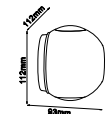

SKU	Model	Watts	Lumens	Unit Color	Size(mm)	Box Qty
8302 - 4000K DAY WHITE	VT-836-W	6W	660	White	112x112x93	20
218301 - 3000K WARM WHITE 218302 - 4000K DAY WHITE	VT-836-W-N	6W	476	White	112x112x93	20
8303 - 3000K WARM WHITE 8304 - 4000K DAY WHITE	VT-836-B	6W	660	Black	112x112x93	20
8306 - 4000K DAY WHITE	VT-836-G	6W	660	Grey	112x112x93	20
218305 - 3000K WARM WHITE 218306 - 4000K DAY WHITE	VT-836-G-N	6W	476	Grey	112x112x93	20