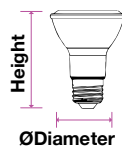

LED PAR BULB

Voltage/Frequency	AC:220-240V,50Hz
Life Span	20,000 hr
PF	>0.5
CRI	>80