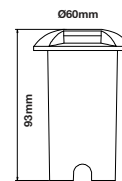

SKU	Model	Watts	Lumens	Size(mm)	Box Qty
211470 - 3000K WARM WHITE 211472 - 6500K WHITE	VT-1171-B-N	1w	50	Ø60X93mm	50