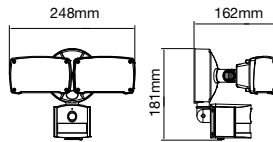

SKU	Model	Watts	Lumens	Size(mm)	Box Qty
5745 - 6000K WHITE	VT-4818-White	18W	600	248x 162x 181	4