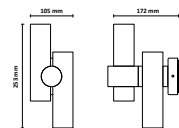

**NEW** LED ROTATABLE WALL LIGHTS-2WAY

AC:220-240V,50/60Hz

90° Beam Angle

Aluminium+Glass Body

IP44 IP Rating

| SKU   | Model     | Watts | Lumens | Unit Color | Size(mm)    | Box Qty |
|---|-----------|-------|--------|------------|-------------|---------|
| 10473 - 3000K WARM WHITE<br>23049 - 4000K DAY WHITE | VT-1186-B | 6W    | 620    | Black      | 172x105x253 | 4       |
| 10474 - 3000K WARM WHITE<br>23050 - 4000K DAY WHITE | VT-1186-W | 6W    | 620    | White      | 172x105x253 | 4       |