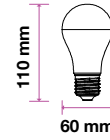

SKU	Model	Watts	Lumens	EQ .Watts	Base	Shape	Size(mm)	Box Qty
217260 - 3000K WARM WHITE 217261 - 4000K DAY WHITE 217262 - 6500K WHITE	VT-2099-N	8.5W	806	60W	E27	A60	Ø60x108	200
217350 - 3000K WARM WHITE 217349 - 4000K DAY WHITE 217351 - 6500K WHITE	VT-2112-N	10.5W	1055	75W	E27	A60	Ø60x110	100