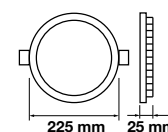

SKU	Model	Watts	Lumens	Size(mm)	Cutting Size(mm)	Box Qty
6346 - 3000K WARM WHITE 6347 - 4000K DAY WHITE 6348 - 6400K WHITE	VT-1807CH	18w	1500	Ø225x25	Ø205	20
6352 - 3000K WARM WHITE 6353 - 4000K DAY WHITE	VT-2407CH	24w	2000	Ø300x25	Ø285	10