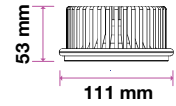

SKU	Model	Watts	Lumens	EQ .Watts	Base	Beam Angle	Size(mm)	Box Qty
2792 - 3000K WARM WHITE 2793 - 4000K DAY WHITE	VT-1121	20W	1800	130W	N/A	40°/20°	Ø111x53	50
212792 - 3000K WARM WHITE 212793 - 4000K DAY WHITE 212794 - 6500K WHITE	VT-1121-N	20W	1700	130W		40°/20°	Ø111x53	50