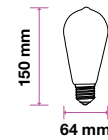

SKU	Model	Watts	Lumens	EQ .Watts	Base	Shape	Size(mm)	Box Qty
217474 - 1800K WARM WHITE	VT-2185-N	4W	200	20W	E27	ST64	Ø64x150	100