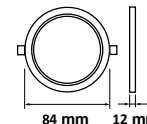

SKU	Model	Watts	Lumens	Size(mm)	Cutting Size(mm)	Box Qty
23326 - 3IN1	VT-61103	3W	130	84x12		
6982 - 3IN1	VT-61106	6W	490	120x12	110	40
6983 - 3IN1	VT-61109	9W	820	145x18	133	20
6984 - 3IN1	VT-61112	12W	1160	170x12	160	20
6985 - 3IN1	VT-61118	18W	1550	225x12	210	20
23327 - 3IN1	VT-61122	22W	2265	240x12		
23328 - 3IN1	VT-61124	24W	2500	300x12