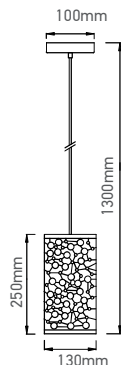

CAN SHAPE BLACK PENDANT

SKU	Model	Material:	Metal
3825	VT-7131-MB	Holder:	E27
		Dimension:	130x250x1300mm
		Box Qty:	10