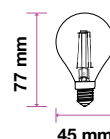

CLEAR GLASS-FILAMENT-P45-E14

Voltage/Frequency	AC:220-240V,50Hz
Beam Angle	300°
PF	>0.4
CRI	>80

SKU	Model	Watts	Lumens	EQ .Watts	Base	Shape	Size(mm)	Box Qty
4425 - 4000K DAY WHITE 4426 - 6400K WHITE	VT-1996	4W	400	40W	E14	P45	Ø45x77	100
214300 - 3000K WARM WHITE	VT-1996-N	4W	400	40W	E14	P45	Ø45x77	100
2845 - 3000K WARM WHITE 2846 - 4000K DAY WHITE	VT-2466	6W	600	45W	E14	P45	Ø45x78	100
212847 - 6500K WHITE	VT-2466-N	6W	600	45W	E14	P45	Ø45x78	100