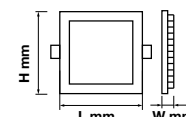

## LED TRIMLESS MINI PANELS-SQUARE

AC:85-265V,50/60Hz

120° Beam Angle

>0.9 PF

>80 CRI

Aluminium Body

20,000 hr lifespan

| SKU   | Model     | Watts | Lumens | Size(mm)  | Cutting Size(mm) | Box Qty |
|---|-----------|-------|--------|-----------|------------------|---------|
| 4943 - 3000K WARM WHITE<br>4944 - 4000K DAY WHITE<br>4945 - 6400K WHITE | VT-888SQ  | 8w    | 800    | 90x90x8   | 75x75            | 100     |
| 4947 - 4000K DAY WHITE<br>4948 - 6400K WHITE                            | VT-1515SQ | 15w   | 1500   | 146x146x8 | 130x130          | 40      |
| 4798 - 6400K WHITE  | VT-2222SQ | 22w   | 2200   | 170x170x8 | 155x155          | 40      |
| 5031 - 3000K WARM WHITE<br>5033 - 6400K WHITE                           | VT-2929SQ | 29w   | 2900   | 220x220x8 | 195x195          | 40      |