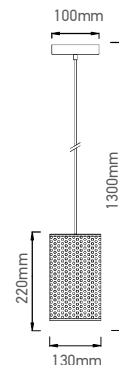

CAN SHAPE BLACK PENDANT

SKU	Model	Material:	Metal
3828	VT-7132-MB	Holder:	E27
		Dimension:	130x220x1300mm
		Box Qty:	10