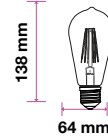

AMBER COVER -FILAMENT-ST64-E27

Voltage/Frequency	AC:220-240V, 50Hz
Beam Angle	300°
PF	>0.4
CRI	>80

SKU	Model	Watts	Lumens	EQ .Watts	Base	Shape	Size(mm)	Box Qty
214361 - 2200 WARM WHITE	VT-1964-N	4W	350	40W	E27	ST64	Ø64x138	100
214362 - 2200K WARM WHITE	VT-1966-N	6W	550	45W	E27	ST64	Ø64x138	100
214421 - 2200K WARM WHITE	VT-1968-N	8W	720	60W	E27	ST64	Ø64x138	100
217218 - 1800K WARM WHITE	VT-2065-N	4.8W	280	30W	E27	ST64	Ø64x140	100
7416 - 2200K WARM WHITE	VT-2065D	5W Dimmable	300	30W	E27	ST64	Ø64x140	100
217416 - 1800K WARM WHITE	VT-2065D-N	4.8W Dimmable	250	30W	E27	ST64	Ø64x140	100