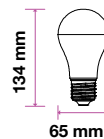

LED A65 BULBS-E27

Voltage/Frequency	AC:220-240V,50Hz
Beam Angle	200°
PF	>0.5
CRI	>80

SKU	Model	Watts	Lumens	EQ .Watts	Base	Shape	Size(mm)	Box Qty
4453 - 2700K WARM WHITE	VT-2015-E27	15W	1350	90W	E27	A65	Ø65x134	100
214454 - 4000K DAY WHITE 214455 - 6500K WHITE	VT-2015-E27-N	15W	1521	100W	E27	A65	Ø65x134	100
214457 - 4000K DAY WHITE 214458 - 6500K WHITE	VT-2017-N	17W	1710	110W	E27	A65	Ø65x134	100