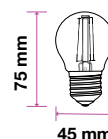

RED COLOR BULBS-G45-E27

Voltage/Frequency	AC:220-240V,50Hz
Beam Angle	300°
PF	>0.4
CRI	>80

SKU	Model	Watts	Lumens	EQ .Watts	Base	Shape	Size(mm)	Box Qty
7413 - RED	VT-2132-R	2W	60	10W	E27	G45	Ø45x75	100
217413 - RED	VT-2132-R-N	2W	60	10W	E27	G45	Ø45x75	100