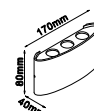

SKU	Model	Watts	Lumens	Unit Color	Size(mm)	Box Qty
8615 - 3000K WARM WHITE	VT-846-B	6W	540	Black	170x40x80	20
218615 - 3000K WARM WHITE 218616 - 4000K DAY WHITE	VT-846-B-N	6W	630	Black	170x40x80	20
8613 - 3000K WARM WHITE 8614 - 4000K DAY WHITE	VT-846-W	6W	540	White	170x40x80	20
218613 - 3000K WARM WHITE 218614 - 4000K DAY WHITE	VT-846-W-N	5W	630	White	170x40x80	20
8619 - 3000K WARM WHITE 8620 - 4000K DAY WHITE	VT-848-B	8W	800	Black	220x48x90	20
218619 - 3000K WARM WHITE 218620 - 4200K DAY WHITE	VT-848-B-N	8W	940	Black	220x48x90	20
8617 - 3000K WARM WHITE 8618 - 4000K DAY WHITE	VT-848-W	8W	800	White	220x48x90	20
218617 - 3000K WARM WHITE 218618 - 4000K DAY WHITE	VT-848-W-N	8W	940	White	220x48x90	20

NEW