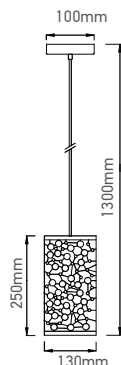

CAN SHAPE WHITEPENDANT

SKU	Model	Material:	Metal
3826	VT-7131-MW	Holder:	E27
		Dimension:	130x250x1300mm
		Box Qty:	10