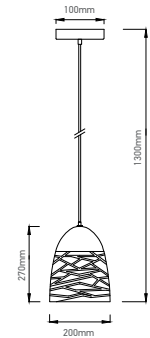

MESH METAL WHITE

SKU	Model	Material:	Metal
3823	VT-7200-MW	Holder:	E27
		Dimension:	200x270x1300mm
		Box Qty:	8