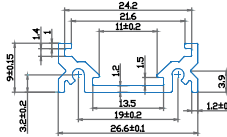

Model	SKU	Size(mm)	Color	Box Qty
VT-7103-M	9986	26.5x9x1000	Matt	90