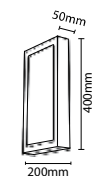

SKU	Model	Watts	Lumens	Unit Color	Size(mm)	Box Qty
10558 - 3000K WARM WHITE	VT-1188	20W	2300	Black	200x50x400