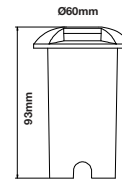

SKU	Model	Watts	Lumens	Size(mm)	Box Qty
211465 - 3000K WARM WHITE 211467 - 6500K WHITE	VT-1161-W-N	1w	50	Ø60X93mm	50