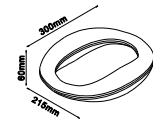

SKU	Model	Watts	Lumens	Unit Color	Size(mm)	Box Qty
218309 - 3000K WARM WHITE	VT-811-B-N	10W	1070	Black	300x215x60	20