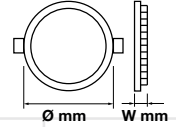

AC:85-265V,50/60Hz
120° Beam Angle
>0.9 PF
>80 CRI
Aluminium Body
20,000 hr lifespan

SKU	Model	Watts	Lumens	Size(mm)	Box Qty
4890 - 3000K WARM WHITE 4891 - 4000K DAY WHITE 4892 - 6400K WHITE	VT-809RD	8w	800	142x40	20
4893 - 3000K WARM WHITE 4894 - 4000K DAY WHITE 4895 - 6400K WHITE	VT-1509RD	15w	1500	192x40	20
4896 - 3000K WARM WHITE 4897 - 4000K DAY WHITE 4898 - 6400K WHITE	VT-2209RD	22w	2200	240x40	20