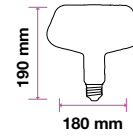

Voltage/Frequency	AC:220-240V,50Hz
Beam Angle	300°
PF	>0.5
CRI	>80

SKU	Model	Watts	Lumens	EQ .Watts	Base	Shape	Size(mm)	Box Qty
212790 - 1800K WARM WHITE	VT-2308-N	8W	620	55W	E27	T180	ØD:180x190	12