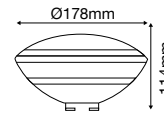

SKU	Model	Watts	Lumens	Size(mm)	Box Qty
7556 - 3000K WARM WHITE 7557 - BLUE 7555 - 6400K WHITE	VT-1258	8w	800	178x114mm	12
7560 - 3000K WARM WHITE 7561 - BLUE 7559 - 6500K WHITE	VT-1262	12w	1200	178x114mm	12