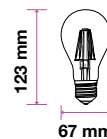

AMBER COVER -FILAMENT-E27

Voltage/Frequency	AC:220-240V,50Hz
Beam Angle	300°
PF	>0.5
CRI	>80

SKU	Model	Watts	Lumens	EQ .Watts	Base	Shape	Size(mm)	Box Qty
217157 - 2200K WARM WHITE	VT-2028-N	10W	950	65W	E27	A67	Ø67x123	100
217457 - 2200K WARM WHITE	VT-2123-N	12W	1350	85W	E27	A70	Ø70x132	100