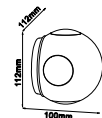

SKU	Model	Watts	Lumens	Unit Color	Size(mm)	Box Qty
8551 - 3000K WARM WHITE 8552 - 4000K DAY WHITE	VT-834-W	4W	440	White	Ø112	20
8553 - 3000K WARM WHITE 8554 - 4000K DAY WHITE	VT-834-B	4W	440	Black	Ø112	20
218553 - 3000K WARM WHITE 218554 - 4000K DAY WHITE	VT-834-B-N	4W	428	Black	Ø112	20