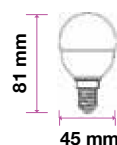

LED P45 BULBS-E14

Voltage/Frequency	AC:220-240V,50Hz
Beam Angle	180°
PF	>0.4
CRI	>80

SKU	Model	Watts	Lumens	EQ .Watts	Base	Shape	Size(mm)	Box Qty
4124 - 6400K WHITE	VT-1819	4W	320	30W	E14	P45	Ø45x82	200
214123 - 3000K WARM WHITE 214174 - 4000K DAY WHITE 214124 - 6500K WHITE	VT-1819-N	3.7W	320	25W	E14	P45	Ø45x80	200
42511 - 4000K DAY WHITE	VT-1880N	5.5W	470	40W	E14	P45	Ø45x81	200
2142501 - 3000K WARM WHITE 2142511 - 4000K DAY WHITE 2142521 - 6500K WHITE	VT-1880N-N	4.5W	470	40W	E14	P45	Ø45x80	200