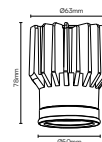

SKU	Model	Watts	Lumens	EQ .Watts	Base	Beam Angle	Size(mm)	Box Qty
10301 - 3000K WARM WHITE 10302 - 4000K DAY WHITE 10303 - 6400K WHITE	VT-1018	18W	1900	NA	NA	34°	78x63x50	50