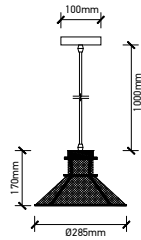

MESH METAL GV SHAPE

SKU	Model	Material:	Metal
3860	VT-7252	Holder:	E27
		Dimension:	285x170x1000mm
		Box Qty:	12