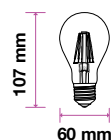

FROST COVER-CROSS FILAMENT-A60-E27

Voltage/Frequency	AC:220-240V,50Hz
Beam Angle	300°
PF	>0.5
CRI	>80

SKU	Model	Watts	Lumens	EQ .Watts	Base	Shape	Size(mm)	Box Qty
44801 - 2700K WARM WHITE	VT-1935C	6W	660	55W	E27	A60	Ø60x107	50
71811 - 2700K WARM WHITE	VT-2047C	7W	840	60W	E27	A60	Ø60x107	50