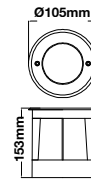

| SKU                      | Model     | Watts | Lumens | Size(mm)   | Box Qty |
|--------------------------|-----------|-------|--------|------------|---------|
| 218622 - 4000K DAY WHITE | VT-7681-N | 10w   | 850    | Ø150X153mm | 12      |