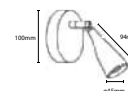

SKU	Model	Watts	Lumens	Unit Color	Size(mm)	Box Qty
8262 - 3000K WARM WHITE 8264 - 4000K DAY WHITE	VT-805-W	4.5W	360	White	100x94x45	12
218262 - 3000K WARM WHITE 218264 - 4000K DAY WHITE	VT-805-W-N	4.5W	420	White	100x94x45	12
8263 - 3000K WARM WHITE 8265 - 4000K DAY WHITE	VT-805-B	4.5W	360	Black	100x94x45	12
218263 - 3000K WARM WHITE 218265 - 4000K DAY WHITE	VT-805-B-N	4.5W	420	Black	100x94x45	12