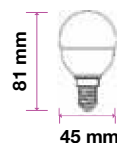

SKU	Model	Watts	Lumens	EQ .Watts	Base	Shape	Size(mm)	Box Qty
212733 - 3000K WARM WHITE 212734 - 4000K DAY WHITE	VT-2266-N	4.5W	470	40W	E14	P45	Ø45x80	180