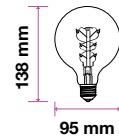

AMBER COVER -FILAMENT-GLOBE-E27

Voltage/Frequency	AC:220-240V,50/60Hz
Beam Angle	300°
PF	>0.5
CRI	>80

SKU	Model	Watts	Lumens	EQ .Watts	Base	Shape	Size(mm)	Box Qty
217217 - 1800K WARM WHITE	VT-2075-N	4.8W	280	30W	E27	G95	Ø95x138	20
217216 - 1800K WARM WHITE	VT-2085-N	4.8W	280	30W	E27	G125	Ø125x175	20
217415 - 1800K WARM WHITE	VT-2085D-N	4.8W Dimmable	250	30W	E27	G125	Ø125x175	20
214473 - 2200K WARM WHITE	VT-1956-N	6W	550	55W	E27	G125	Ø125x165	20
217155 - 2200K WARM WHITE	VT-2018D-N	8W Dimmable	700	60W	E27	G125	Ø125x177	20