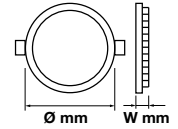

SKU	Model	Watts	Lumens	Size(mm)	Cutting Size(mm)	Box Qty
6292 - 3000K WARM WHITE 6293 - 4000K DAY WHITE	VT-307RD	3w	210	Ø84x12	Ø73	40
216292 - 3000K WARM WHITE 216293 - 4000K DAY WHITE 216294 - 6400K WHITE	VT-307RD-N	3w	170	Ø84x12	Ø73	50
214854 - 3000K WARM WHITE 214855 - 4000K DAY WHITE 214856 - 6400K WHITE	VT-607RD-N	6w	400	Ø120x12	Ø110	40
4858 - 4000K DAY WHITE	VT-1207RD	12w	1000	Ø170x12	Ø155	20
214857 - 3000K WARM WHITE 214858 - 4000K DAY WHITE 214859 - 6400K WHITE	VT-1207RD-N	12w	1000	Ø170x12	Ø155	20
4861 - 4000K DAY WHITE 4862 - 6400K WHITE	VT-1807RD	18w	1500	Ø225x12	Ø210	20
214860 - 3000K WARM WHITE 214861 - 4000K DAY WHITE 214862 - 6400K WHITE	VT-1807RD-N	18w	1500	Ø225x12	Ø210	20
6422 - 3000K WARM WHITE 6423 - 4000K DAY WHITE 6424 - 6400K WHITE	VT-2207RD	22w	1800	Ø240x12	Ø220	20
216422 - 3000K WARM WHITE 216423 - 4000K DAY WHITE 216424 - 6400K WHITE	VT-2207RD-N	22w	2265	Ø240x12	Ø220	20
214872 - 3000K WARM WHITE 214873 - 4000K DAY WHITE 214874 - 6400K WHITE	VT-2407RD-N	24w	2200	Ø300x12	Ø280	10
6428 - 4000K DAY WHITE 6429 - 6400K WHITE	VT-3107RD	30w	2400	Ø300x12	Ø280	10
216428 - 4000K DAY WHITE 216429 - 6400K WHITE	VT-3107RD-N	30w	2600	Ø300x12	Ø280	10