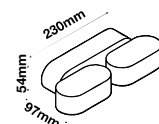

SKU	Model	Watts	Lumens	Unit Color	Size(mm)	Box Qty
8292 - 3000K WARM WHITE	VT-814-W	12W	1320	White	230x54x97	20
218292 - 3000K WARM WHITE	VT-814-W-N	12W	1444	White	230x54x97	20
8293 - 3000K WARM WHITE	VT-814-B	12W	1320	Black	230x54x97	20
8294 - 3000K WARM WHITE	VT-814-G	12W	1320	Grey	230x54x97	20