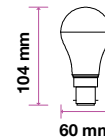

Voltage/Frequency	AC:220-240V,50Hz
Beam Angle	200°
PF	>0.5
CRI	>80

SKU	Model	Watts	Lumens	EQ .Watts	Base	Shape	Size(mm)	Box Qty
7402 - 4000K DAY WHITE 7403 - 6400K WHITE	VT-2189	9W	806	60W	B22	A60	Ø60x104	100
217422 - 3000K WARM WHITE 217402 - 4000K DAY WHITE 217403 - 6500K WHITE	VT-2189-N	8.5W	806	60W	B22	A60	Ø60x108	100
7229 - 2700K WARM WHITE	VT-2015-B22	15W	1350	90W	B22	A65	Ø66.5x134	100
217229 - 3000K WARM WHITE	VT-2015-B22-N	15W	1521	100W	B22	A65	Ø65x134	100