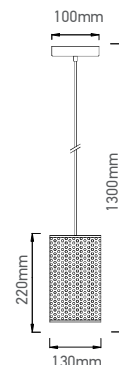

CAN SHAPE WHITEPENDANT

SKU	Model	Material:	Metal
3829	VT-7132-MW	Holder:	E27
		Dimension:	130x220x1300mm
		Box Qty:	10