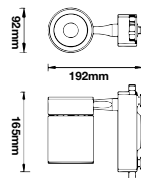

COB 4 LINE TRACK LIGHTS