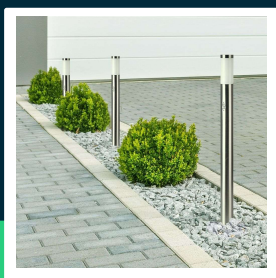

Słupek ogrodowy V-TAC 110CM stal szcztokowana czujnik ruchu E27 VT-838-110

SKU 8967 EAN 3800157658430 VT-838-110

Produkty powiązane (SKU): 8962, 8963, 8968, 8983

SPECYFIKACJA TECHNICZNA

Kąt świecenia	360°	Opóźnienie	5sek-5min
Napięcie	230V	Ambient Light	2-200lux
Symbol	SKU 8967	Rozmiar	76x110x1100mm
Kod kreskowy EAN	3800157658430	Wysokość	110cm
Kod produktu	VT-838-110	Waga produktu	1,52
Seria	Słupki Ogrodowe	Długość (opak.)	1110mm
Trzonek	E27	Szerokość (opak.)	1110mm
Kształt	Okrągły	Wysokość (opak.)	115mm
Napięcie wejściowe	AC: 220-240V	Opakowanie zbiorcze	6
Materiał	Stal Nierdzewna	Marka	V-TAC
Kolor obudowy	Stal Szcztokowana	Gwarancja	2 lata
Typ	Słupek	Certyfikaty	CE, EMC, ROHS
Klasa szczelności	IP44	Parametry	Czujka ruchu
Typ czujnika	Podczerwień	ETIM	ECO00301
Zasięg detekcji	100st	Kod CN	8539 51 00
Odległość detekcji	2-8m		

Słupek ogrodowy V-TAC 110CM stal szcztokowana czujnik ruchu E27 VT-838-110

SKU 8967 EAN 3800157658430 VT-838-110

Produkty powiązane (SKU): 8962, 8963, 8968, 8983

Opis produktu

- Doskonały zamiennik tradycyjnych opraw
- Doskonale sprawdza się w ekstremalnych temperaturach od -20st do + 45st
- Specjalnie zaprojektowana do użytku na zewnątrz
- Dostępne wersje z czujnikiem ruchu oraz gniazdami ogrodowymi
- Dostępne w odmianach kolorystycznych, szare oraz stal szcztokowana
- IP44
- Niskie koszty eksploatacji