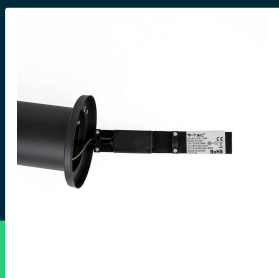

**Słupek ogrodowy V-TAC 45CM szary czujnik ruchu E27
 VT-838-45**

SKU 8965 EAN 3800157658416 VT-838-45

Produkty powiązane (SKU): 8958, 8985, 8593, 8959, 8964

SPECYFIKACJA TECHNICZNA

Kąt świecenia	360°	Opóźnienie	5sek-5min
Napięcie	230V	Ambient Light	2-200lux
Symbol	SKU 8965	Rozmiar	76x110x450mm
Kod kreskowy EAN	3800157658416	Wysokość	45cm
Kod produktu	VT-838-45	Waga produktu	0,85
Seria	Słupki Ogrodowe	Długość (opak.)	460mm
Trzonek	E27	Szerokość (opak.)	460mm
Kształt	Okrągły	Wysokość (opak.)	115mm
Napięcie wejściowe	AC: 220-240V	Opakowanie zbiorcze	6
Materiał	Stal Nierdzewna	Marka	V-TAC
Kolor obudowy	Szary	Gwarancja	2 lata
Typ	Słupek	Certyfikaty	CE, EMC, ROHS
Klasa szczelności	IP44	Parametry	Czujka ruchu
Typ czujnika	Podczerwień	ETIM	ECO00301
Zasięg detekcji	100st	Kod CN	8539 51 00
Odległość detekcji	2-8m		

**Słupek ogrodowy V-TAC 45CM szary czujnik ruchu E27
VT-838-45**

SKU 8965 EAN 3800157658416 VT-838-45

Produkty powiązane (SKU): 8958, 8985, 8593, 8959, 8964

Opis produktu

- Doskonały zamiennik tradycyjnych opraw
- Doskonale sprawdza się w ekstremalnych temperaturach od -20st do + 45st
- Specjalnie zaprojektowana do użytku na zewnątrz
- Dostępne wersje z czujnikiem ruchu oraz gniazdami ogrodowymi
- Dostępne w odmianach kolorystycznych, szare oraz stal szcztokowana
- IP44
- Niskie koszty eksploatacji