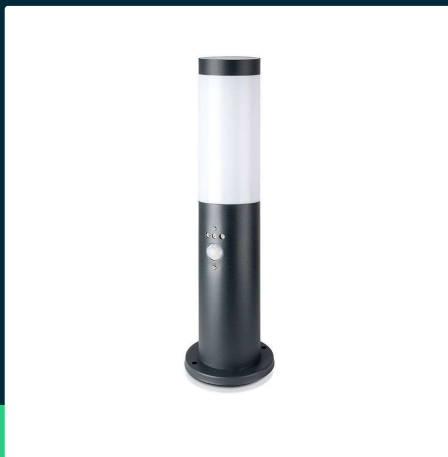

**Słupek ogrodowy V-TAC 45CM szary czujnik ruchu E27
 VT-838-45**

SKU 8965 EAN 3800157658416 VT-838-45

Produkty powiązane (SKU): 8958, 8985, 8593, 8959, 8964

SPECYFIKACJA TECHNICZNA

Kąt świecenia	360°	Opóźnienie	5sek-5min
Napięcie	230V	Ambient Light	2-200lux
Symbol	SKU 8965	Rozmiar	76x110x450mm
Kod kreskowy EAN	3800157658416	Wysokość	45cm
Kod produktu	VT-838-45	Waga produktu	0,85
Seria	Słupki Ogrodowe	Długość (opak.)	460mm
Trzonek	E27	Szerokość (opak.)	460mm
Kształt	Okrągły	Wysokość (opak.)	115mm
Napięcie wejściowe	AC: 220-240V	Opakowanie zbiorcze	6
Materiał	Stal Nierdzewna	Marka	V-TAC
Kolor obudowy	Szary	Gwarancja	2 lata
Typ	Słupek	Certyfikaty	CE, EMC, ROHS
Klasa szczelności	IP44	Parametry	Czujka ruchu
Typ czujnika	Podczerwień	ETIM	ECO00301
Zasięg detekcji	100st	Kod CN	8539 51 00
Odległość detekcji	2-8m		

**Słupek ogrodowy V-TAC 45CM szary czujnik ruchu E27
VT-838-45**

SKU 8965 EAN 3800157658416 VT-838-45

Produkty powiązane (SKU): 8958, 8985, 8593, 8959, 8964

Opis produktu

- Doskonały zamiennik tradycyjnych opraw
- Doskonale sprawdza się w ekstremalnych temperaturach od -20st do + 45st
- Specjalnie zaprojektowana do użytku na zewnątrz
- Dostępne wersje z czujnikiem ruchu oraz gniazdami ogrodowymi
- Dostępne w odmianach kolorystycznych, szare oraz stal szcztokowana
- IP44
- Niskie koszty eksploatacji