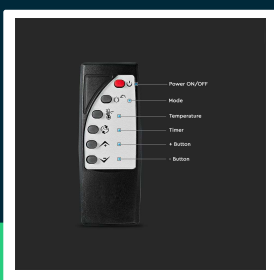

**Grzejnik Panelowy Szklany 2000W LED Czarny PILOT LCD
TIMER V-TAC VT-2000WRD-B**

SKU 8664 EAN 3800157658461 VT-2000WRD-B

Produkty powiązane (SKU): 8663

SPECYFIKACJA TECHNICZNA

Napięcie	230V
Symbol	8664
Kod kreskowy EAN	3800157658461
Kod produktu	VT-2000WRD-B
Kolor obudowy	Czarny
Typ	Artykuły elektryczne
Rozmiar	840x260x510mm
Waga produktu	9,1
Objętość	0,06428125
Certyfikaty	CE, EMC, ROHS
Marka	V-TAC
Gwarancja	2 Lata
Opakowanie zbiorcze	1
ETIM	EC000523
Kod CN	8516 21 00

**Grzejnik Panelowy Szklany 2000W LED Czarny PILOT LCD
TIMER V-TAC VT-2000WRD-B**

SKU 8664 EAN 3800157658461 VT-2000WRD-B

Produkty powiązane (SKU): 8663

Opis produktu

- Grzejnik wyposażony w aluminiowy element grzewczy
- Wyświetlacz dotykowy
- Pilot
- Kółka z blokadą
- TIMER 1-24h
- Zakres regulacji temperatury 15st-35st
- Termostat z autorestartem oraz bezpiecznik termiczny
- Cicha praca
- Panel szklany
- Bryzgoszczelność
- Przewód 1,5M
- Dostępny w wersji białej oraz czarnej