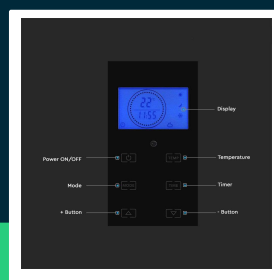

**Grzejnik Panelowy Szklany 2000W LED Czarny PILOT LCD
TIMER V-TAC VT-2000WRD-B**

SKU 8664 EAN 3800157658461 VT-2000WRD-B

Produkty powiązane (SKU): 8663

SPECYFIKACJA TECHNICZNA

Napięcie	230V
Symbol	8664
Kod kreskowy EAN	3800157658461
Kod produktu	VT-2000WRD-B
Kolor obudowy	Czarny
Typ	Artykuły elektryczne
Rozmiar	840x260x510mm
Waga produktu	9,1
Objętość	0,06428125
Certyfikaty	CE, EMC, ROHS
Marka	V-TAC
Gwarancja	2 Lata
Opakowanie zbiorcze	1
ETIM	EC000523
Kod CN	8516 21 00

**Grzejnik Panelowy Szklany 2000W LED Czarny PILOT LCD
TIMER V-TAC VT-2000WRD-B**

SKU 8664 EAN 3800157658461 VT-2000WRD-B

Produkty powiązane (SKU): 8663

Opis produktu

- Grzejnik wyposażony w aluminiowy element grzewczy
- Wyświetlacz dotykowy
- Pilot
- Kółka z blokadą
- TIMER 1-24h
- Zakres regulacji temperatury 15st-35st
- Termostat z autorestartem oraz bezpiecznik termiczny
- Cicha praca
- Panel szklany
- Bryzgoszczelność
- Przewód 1,5M
- Dostępny w wersji białej oraz czarnej