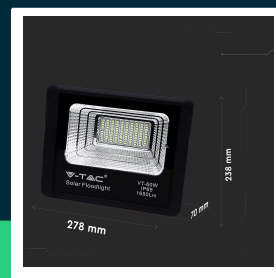

Projektor LED solarny V-TAC 20W czarny IP65 pilot timer VT-60W 4000K 1650lm

SKU 8575 EAN 3800157645607 VT-60W

Produkty powiązane (SKU): 10408, 10409, 94010

SPECYFIKACJA TECHNICZNA

Moc	20W	Typ	Solarny	Marka	V-TAC
Strumień (lm)	1650 lm	Ściemnianie	TAK	Gwarancja	2 lata
Barwa światła	Neutralna	Klasa szczelności	IP65	Certyfikaty	CE, EMC, ROHS
Temperatura barwowa	4000K	Czas ładowania	4g światłem słonecznym	Wydajność lm/W	85 lm/W
Kąt świecenia	120°	Czas pracy	8 godzin	ETIM	EC000301
Napięcie	Solarne	Pojemność baterii	10000 mAh	Kod CN	8539 52 00
Symbol	SKU 8575	Czas zapłonu	0.001s (natychmiast)		
Kod kreskowy EAN	3800157645607	Warunki pracy	-20st +45st		
Kod produktu	VT-60W	Rozmiar	278x70x238mm		
Trzonek	Oprawa zintegrowana LED	Długość przewodu	5 metrów		
Typ modułu LED	SMD	Waga produktu	3,651		
Czas życia	20000g	Objętość	0,015552		
Napięcie wejściowe	3.2V DC; DC 6V Panel	Długość (opak.)	360mm		
CRI	70+	Szerokość (opak.)	120mm		
Materiał	Aluminium	Wysokość (opak.)	360mm		
Kolor obudowy	Czarny	Opakowanie zbiorcze	5		

**Projektor LED solarny V-TAC 20W czarny IP65 pilot timer
VT-60W 4000K 1650lm**

SKU 8575 EAN 3800157645607 VT-60W

Produkty powiązane (SKU): 10408, 10409, 94010

Opis produktu

- Panel Solarny o mocy 20W
- Akumulator - 10000mAh
- Moc światła - 1650lm
- Czas ładowania - 4 godziny
- Maksymalny czas pracy - 8 godzin
- Klasa szczelności - IP65
- Wymiary - 270x70x238mm
- W zestawie pilot zdalnego sterowania