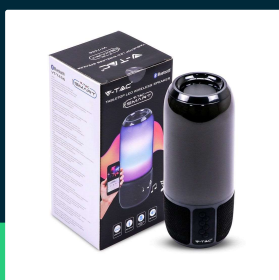

Bezprzewodowy inteligentny głośnik LED V-TAC z technologią bluetooth 2x3W USB micro SD czarny VT-7456

SKU 8570 EAN 3800157645157 VT-7456

Produkty powiązane (SKU): 8569, 8571

SPECYFIKACJA TECHNICZNA

Moc	2x3W	Ilość cykli wł/wył	15000
Napięcie	230V	Warunki pracy	-20st +45st
Symbol	SKU 8570	Zgodność	Urządzenia z technologią Bluetooth
Kod kreskowy EAN	3800157645157	Rozmiar	92x218mm
Kod produktu	VT-7456	Waga produktu	0,754
Seria	Głośniki	Objętość	0,0033
Napięcie wejściowe	30-42V DC	Długość (opak.)	120mm
Materiał	Guma	Szerokość (opak.)	110mm
Kolor obudowy	Czarny	Wysokość (opak.)	250mm
Typ	Audio Video	Opakowanie zbiorcze	12
Klasa szczelności	IP20	Marka	V-TAC
Czas ładowania	3g	Gwarancja	2 lata
Czas pracy	2-3 h	Certyfikaty	CE, EMC, ROHS
Pojemność baterii	Lithium 1800mAh; akumulator	Dodatkowe informacje	Bluetooth
Czas zapłonu 100%	0.001s (natychmiast)	ETIM	EC000652
Stabilność kolorów	<6	Kod CN	8518 22 00

**Bezprzewodowy inteligentny głośnik LED V-TAC z technologią bluetooth 2x3W USB micro SD czarny VT-7456**

SKU 8570 EAN 3800157645157 VT-7456

Produkty powiązane (SKU): 8569, 8571

Opis produktu

- Bezprzewodowy głośnik LED z technologią Bluetooth
- Taniec kolorowych świateł RGB
- Miękkie gumowe przyciski
- USB & TF slot
- Wbudowane wejście Aux 3,5 mm