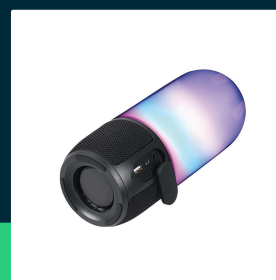

Bezprzewodowy inteligentny głośnik LED V-TAC z technologią bluetooth 2x3W USB micro SD czarny VT-7456

SKU 8570 EAN 3800157645157 VT-7456

Produkty powiązane (SKU): 8569, 8571

SPECYFIKACJA TECHNICZNA

Moc	2x3W	Ilość cykli wł/wył	15000
Napięcie	230V	Warunki pracy	-20st +45st
Symbol	SKU 8570	Zgodność	Urządzenia z technologią Bluetooth
Kod kreskowy EAN	3800157645157	Rozmiar	92x218mm
Kod produktu	VT-7456	Waga produktu	0,754
Seria	Głośniki	Objętość	0,0033
Napięcie wejściowe	30-42V DC	Długość (opak.)	120mm
Materiał	Guma	Szerokość (opak.)	110mm
Kolor obudowy	Czarny	Wysokość (opak.)	250mm
Typ	Audio Video	Opakowanie zbiorcze	12
Klasa szczelności	IP20	Marka	V-TAC
Czas ładowania	3g	Gwarancja	2 lata
Czas pracy	2-3 h	Certyfikaty	CE, EMC, ROHS
Pojemność baterii	Lithium 1800mAh; akumulator	Dodatkowe informacje	Bluetooth
Czas zapłonu 100%	0.001s (natychmiast)	ETIM	EC000652
Stabilność kolorów	<6	Kod CN	8518 22 00

**Bezprzewodowy inteligentny głośnik LED V-TAC z technologią bluetooth 2x3W USB micro SD czarny VT-7456**

SKU 8570 EAN 3800157645157 VT-7456

Produkty powiązane (SKU): 8569, 8571

Opis produktu

- Bezprzewodowy głośnik LED z technologią Bluetooth
- Taniec kolorowych świateł RGB
- Miękkie gumowe przyciski
- USB & TF slot
- Wbudowane wejście Aux 3,5 mm