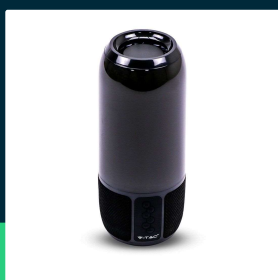

Bezprzewodowy inteligentny głośnik LED V-TAC z technologią bluetooth 2x3W USB micro SD czarny VT-7456

SKU 8570 EAN 3800157645157 VT-7456

Produkty powiązane (SKU): 8569, 8571

SPECYFIKACJA TECHNICZNA

Moc	2x3W	Ilość cykli wł/wył	15000
Napięcie	230V	Warunki pracy	-20st +45st
Symbol	SKU 8570	Zgodność	Urządzenia z technologią Bluetooth
Kod kreskowy EAN	3800157645157	Rozmiar	92x218mm
Kod produktu	VT-7456	Waga produktu	0,754
Seria	Głośniki	Objętość	0,0033
Napięcie wejściowe	30-42V DC	Długość (opak.)	120mm
Materiał	Guma	Szerokość (opak.)	110mm
Kolor obudowy	Czarny	Wysokość (opak.)	250mm
Typ	Audio Video	Opakowanie zbiorcze	12
Klasa szczelności	IP20	Marka	V-TAC
Czas ładowania	3g	Gwarancja	2 lata
Czas pracy	2-3 h	Certyfikaty	CE, EMC, ROHS
Pojemność baterii	Lithium 1800mAh; akumulator	Dodatkowe informacje	Bluetooth
Czas zapłonu 100%	0.001s (natychmiast)	ETIM	EC000652
Stabilność kolorów	<6	Kod CN	8518 22 00

**Bezprzewodowy inteligentny głośnik LED V-TAC z technologią bluetooth 2x3W USB micro SD czarny VT-7456**

SKU 8570 EAN 3800157645157 VT-7456

Produkty powiązane (SKU): 8569, 8571

Opis produktu

- Bezprzewodowy głośnik LED z technologią Bluetooth
- Taniec kolorowych świateł RGB
- Miękkie gumowe przyciski
- USB & TF slot
- Wbudowane wejście Aux 3,5 mm