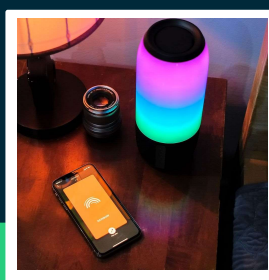

Bezprzewodowy inteligentny głośnik LED V-TAC z technologią bluetooth 2x3W USB micro SD czarny VT-7456

SKU 8570 EAN 3800157645157 VT-7456

Produkty powiązane (SKU): 8569, 8571

SPECYFIKACJA TECHNICZNA

Moc	2x3W	Ilość cykli wł/wył	15000
Napięcie	230V	Warunki pracy	-20st +45st
Symbol	SKU 8570	Zgodność	Urządzenia z technologią Bluetooth
Kod kreskowy EAN	3800157645157	Rozmiar	92x218mm
Kod produktu	VT-7456	Waga produktu	0,754
Seria	Głośniki	Objętość	0,0033
Napięcie wejściowe	30-42V DC	Długość (opak.)	120mm
Materiał	Guma	Szerokość (opak.)	110mm
Kolor obudowy	Czarny	Wysokość (opak.)	250mm
Typ	Audio Video	Opakowanie zbiorcze	12
Klasa szczelności	IP20	Marka	V-TAC
Czas ładowania	3g	Gwarancja	2 lata
Czas pracy	2-3 h	Certyfikaty	CE, EMC, ROHS
Pojemność baterii	Lithium 1800mAh; akumulator	Dodatkowe informacje	Bluetooth
Czas zapłonu 100%	0.001s (natychmiast)	ETIM	EC000652
Stabilność kolorów	<6	Kod CN	8518 22 00

**Bezprzewodowy inteligentny głośnik LED V-TAC z technologią bluetooth 2x3W USB micro SD czarny VT-7456**

SKU 8570 EAN 3800157645157 VT-7456

Produkty powiązane (SKU): 8569, 8571

Opis produktu

- Bezprzewodowy głośnik LED z technologią Bluetooth
- Taniec kolorowych świateł RGB
- Miękkie gumowe przyciski
- USB & TF slot
- Wbudowane wejście Aux 3,5 mm