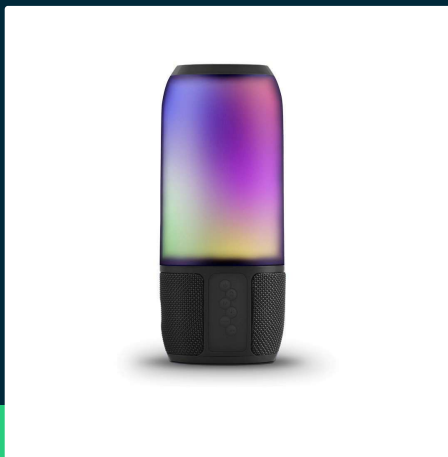

Bezprzewodowy inteligentny głośnik LED V-TAC z technologią bluetooth 2x3W USB micro SD czarny VT-7456

SKU 8570 EAN 3800157645157 VT-7456

Produkty powiązane (SKU): 8569, 8571

SPECYFIKACJA TECHNICZNA

Moc	2x3W	Ilość cykli wł/wył	15000
Napięcie	230V	Warunki pracy	-20st +45st
Symbol	SKU 8570	Zgodność	Urządzenia z technologią Bluetooth
Kod kreskowy EAN	3800157645157	Rozmiar	92x218mm
Kod produktu	VT-7456	Waga produktu	0,754
Seria	Głośniki	Objętość	0,0033
Napięcie wejściowe	30-42V DC	Długość (opak.)	120mm
Materiał	Guma	Szerokość (opak.)	110mm
Kolor obudowy	Czarny	Wysokość (opak.)	250mm
Typ	Audio Video	Opakowanie zbiorcze	12
Klasa szczelności	IP20	Marka	V-TAC
Czas ładowania	3g	Gwarancja	2 lata
Czas pracy	2-3 h	Certyfikaty	CE, EMC, ROHS
Pojemność baterii	Lithium 1800mAh; akumulator	Dodatkowe informacje	Bluetooth
Czas zapłonu 100%	0.001s (natychmiast)	ETIM	EC000652
Stabilność kolorów	<6	Kod CN	8518 22 00

**Bezprzewodowy inteligentny głośnik LED V-TAC z technologią bluetooth 2x3W USB micro SD czarny VT-7456**

SKU 8570 EAN 3800157645157 VT-7456

Produkty powiązane (SKU): 8569, 8571

Opis produktu

- Bezprzewodowy głośnik LED z technologią Bluetooth
- Taniec kolorowych świateł RGB
- Miękkie gumowe przyciski
- USB & TF slot
- Wbudowane wejście Aux 3,5 mm