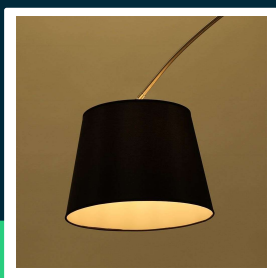

**Lampa Podłogowa V-TAC E27 Czarna 1920x1960mm
 VT-7451**

SKU 8564 EAN 3800157644167 VT-7451

Produkty powiązane (SKU): 8565

SPECYFIKACJA TECHNICZNA

Moc	60W Max	Certyfikaty	CE, EMC, ROHS
Napięcie	230V	Marka	V-TAC
Symbol	8564	Gwarancja	2 Lata
Kod kreskowy EAN	3800157644167	Opakowanie zbiorcze	1
Kod produktu	VT-7451	ETIM	EC000300
Seria	Oświetlenie podłogowe	Kod CN	9405 29 40
Trzonek	E27		
Napięcie wejściowe	220-240V		
Częstotliwość	50/60Hz		
Materiał	Metal		
Kolor obudowy	Czarny		
Klasa szczelności	IP20		
Zgodność	Żarówki E27 Max 60W		
Rozmiar	1920x1960mm		
Waga produktu	17		
Objętość	0,13464		

**Lampa Podłogowa V-TAC E27 Czarna 1920x1960mm
VT-7451**

SKU 8564

EAN 3800157644167

VT-7451

Produkty powiązane (SKU): 8565

Opis produktu

- Elegancki i nowoczesny design
- Łatwa instalacja
- Trzonek E27, max. 60W mocy żarowej lub LED
- Wymiary 1920x1960mm