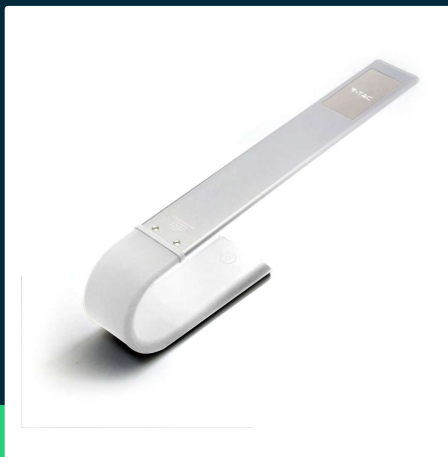

Lampka biurkowa V-TAC 6.5W LED ładowanie ściemnianie 3w1 biała VT-1037 2700K-6400K 110lm

SKU 8520 EAN 3800157637718 VT-1037

Produkty powiązane (SKU): ---

SPECYFIKACJA TECHNICZNA

Moc	6,5W	CRI	80+	Objętość	0,00312
Strumień (lm)	110 lm	Materiał	PC, Guma	Długość (opak.)	100mm
Barwa światła	CCT Biała zmienna	Kolor obudowy	Biały	Szerokość (opak.)	80mm
Temperatura barwowa	2700K-6400K	Typ	Ładowalna	Wysokość (opak.)	390mm
Kąt świecenia	120°	Ściemnianie	TAK	Opakowanie zbiorcze	10
Napięcie	12V	Klasa szczelności	IP20	Ilość na palecie	320
Symbol	SKU 8520	Czas ładowania	2-3g	Marka	V-TAC
Kod kreskowy EAN	3800157637718	Czas pracy	3-70 godzin (w zależności od użycia)	Gwarancja	2 lata
Kod produktu	VT-1037	Pojemność baterii	Li-Polymer, 2000mAh	Certyfikaty	CE, EMC, ROHS
Seria	Oświetlenie biurkowe	Czas zapłonu 100%	0.001s (natychmiast)	Wydajność lm/W	15 lm/W
Trzonek	Oprawa zintegrowana LED	Stabilność kolorów	<6	ETIM	EC000302
Typ modułu LED	SMD	Ilość cykli wł/wył	15000	Kod CN	9405 29 40
Czas życia	20000g	Warunki pracy	-20st +45st		
Napięcie wejściowe	12V DC	Rozmiar	562x65x21mm		
Współczynnik mocy	>0,45	Waga produktu	0,9		

**Lampka biurkowa V-TAC 6.5W LED ładowanie ściemnianie
3w1 biała VT-1037 2700K-6400K 110lm**

SKU 8520 EAN 3800157637718 VT-1037

Produkty powiązane (SKU): ---

Opis produktu

- Elegancka lampa stołowa, ładowalna z akumulatorem
- Ruchoma główka 180st
- Ściemnialna
- Konsumpcja energii elektrycznej mniejsza o 80% w porównaniu do standardowych opraw
- Wymiary 562x65x21mm