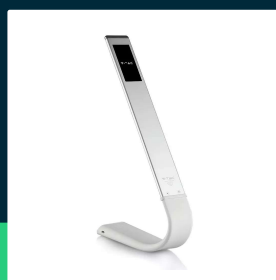

Lampka biurkowa V-TAC 6.5W LED ładowanie ściemnianie 3w1 biała VT-1037 2700K-6400K 110lm

SKU 8520 EAN 3800157637718 VT-1037

Produkty powiązane (SKU): ---

SPECYFIKACJA TECHNICZNA

Moc	6,5W	CRI	80+	Objętość	0,00312
Strumień (lm)	110 lm	Materiał	PC, Guma	Długość (opak.)	100mm
Barwa światła	CCT Biała zmienna	Kolor obudowy	Biały	Szerokość (opak.)	80mm
Temperatura barwowa	2700K-6400K	Typ	Ładowalna	Wysokość (opak.)	390mm
Kąt świecenia	120°	Ściemnianie	TAK	Opakowanie zbiorcze	10
Napięcie	12V	Klasa szczelności	IP20	Ilość na palecie	320
Symbol	SKU 8520	Czas ładowania	2-3g	Marka	V-TAC
Kod kreskowy EAN	3800157637718	Czas pracy	3-70 godzin (w zależności od użycia)	Gwarancja	2 lata
Kod produktu	VT-1037	Pojemność baterii	Li-Polymer, 2000mAh	Certyfikaty	CE, EMC, ROHS
Seria	Oświetlenie biurkowe	Czas zapłonu 100%	0.001s (natychmiast)	Wydajność lm/W	15 lm/W
Trzonek	Oprawa zintegrowana LED	Stabilność kolorów	<6	ETIM	EC000302
Typ modułu LED	SMD	Ilość cykli wł/wył	15000	Kod CN	9405 29 40
Czas życia	20000g	Warunki pracy	-20st +45st		
Napięcie wejściowe	12V DC	Rozmiar	562x65x21mm		
Współczynnik mocy	>0,45	Waga produktu	0,9		

**Lampka biurkowa V-TAC 6.5W LED ładowanie ściemnianie
3w1 biała VT-1037 2700K-6400K 110lm**

SKU 8520 EAN 3800157637718 VT-1037

Produkty powiązane (SKU): ---

Opis produktu

- Elegancka lampa stołowa, ładowalna z akumulatorem
- Ruchoma główka 180st
- Ściemnialna
- Konsumpcja energii elektrycznej mniejsza o 80% w porównaniu do standardowych opraw
- Wymiary 562x65x21mm