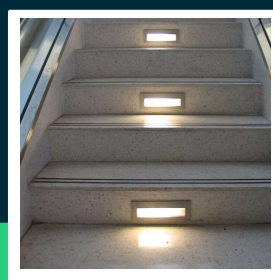

**Oprawa Schodowa 6W LED V-TAC Wpuszczana Czarny  
 Prostokąt 230V VT-856 4000K 240lm**

SKU 8349 EAN 3800157633390 VT-856

Produkty powiązane (SKU): 8348, 8350, 8351, 8352, 8353

**SPECYFIKACJA TECHNICZNA**

Moc	6W	Materiał	Aluminium	Marka	V-TAC
Strumień (lm)	240 lm	Kolor obudowy	Czarny	Gwarancja	2 Lata
Barwa światła	Neutralna	Typ	Oprawy schodowe	Wydajność lm/W	40 lm/W
Temperatura barwowa	4000K	Ściemnianie	NIE	Ilość na palecie	1200
Kąt świecenia	120°	Klasa szczelności	IP54	Opakowanie zbiorcze	50
Napięcie	230V	Czas zapłonu 100%	0.001s (natychmiast)	ETIM	ECO02892
Symbol	8349	Stabilność kolorów	<6	Kod CN	8539 51 00
Kod kreskowy EAN	3800157633390	Dekl. Intens. w Kandelach	76.3 Cd Max.		
Kod produktu	VT-856	Ilość cykli wł/wył	15000		
Trzonek	Oprawa zintegrowana LED	Warunki pracy	-20st +45st		
Kształt	Prostokąt	Zgodność	Sensor		
Typ modułu LED	SMD	Rozmiar	195x46mm		
Czas życia	20000g	Rozmiar montażowy	195x46mm		
Częstotliwość	50/60Hz	Waga produktu	0,484		
Współczynnik mocy	>0,6	Objętość	0,001029		
CRI	70+	Certyfikaty	CE, EMC, ROHS		

**Oprawa Schodowa 6W LED V-TAC Wpuszczana Czarny  
Prostokąt 230V VT-856 4000K 240lm**

SKU 8349 EAN 3800157633390 VT-856

Produkty powiązane (SKU): 8348, 8350, 8351, 8352, 8353