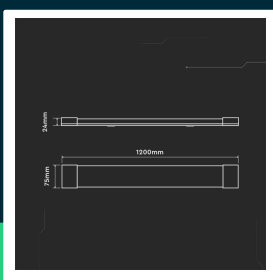

**Oprawa V-TAC 40W LED liniowa natynkowa 120CM  
VT-8340 6500K 4800lm 3 lata gwarancji**

SKU 8049 EAN 3800170203075 VT-8340

Produkty powiązane (SKU): 8048, 8050, 8054, 23788

**SPECYFIKACJA TECHNICZNA**

Moc	40W	Materiał	Tworzywo	Wydajność lm/W	120 lm/W
Strumień (lm)	4800 lm	Kolor obudowy	Biały	ETIM	ECO00109
Barwa światła	Zimna	Ściemnianie	NIE	Kod CN	8539 51 00
Temperatura barwowa	6500K	Klasa szczelności	IP20	EPREL	1506850
Kąt świecenia	120°	Warunki pracy	-20st +45st		
Napięcie	230V	Rozmiar	1200x75x24mm		
Symbol	SKU 8049	Długość	120cm		
Kod kreskowy EAN	3800170203075	Waga produktu	0,42		
Kod produktu	VT-8340	Objętość	0,003026		
Seria	Oświetlenie sufitowe	Długość (opak.)	1230mm		
Klasa energetyczna	E	Szerokość (opak.)	75mm		
Trzonek	Oprawa zintegrowana LED	Wysokość (opak.)	25mm		
Typ modułu LED	SMD	Opakowanie zbiorcze	30		
Czas życia	25000g	Marka	V-TAC		
Napięcie wejściowe	AC:220-240V, 50Hz	Gwarancja	3 lata		
Współczynnik mocy	>0,9	Certyfikaty	CE, EMC, ROHS		

**Oprawa V-TAC 40W LED liniowa natynkowa 120CM  
VT-8340 6500K 4800lm 3 lata gwarancji**

SKU 8049 EAN 3800170203075 VT-8340

Produkty powiązane (SKU): 8048, 8050, 8054, 23788