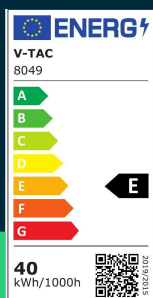

**Oprawa V-TAC 40W LED liniowa natynkowa 120CM  
VT-8340 6500K 4800lm 3 lata gwarancji**

SKU 8049 EAN 3800170203075 VT-8340

Produkty powiązane (SKU): 8048, 8050, 8054, 23788

**SPECYFIKACJA TECHNICZNA**

Moc	40W	Materiał	Tworzywo	Wydajność lm/W	120 lm/W
Strumień (lm)	4800 lm	Kolor obudowy	Biały	ETIM	ECO00109
Barwa światła	Zimna	Ściemnianie	NIE	Kod CN	8539 51 00
Temperatura barwowa	6500K	Klasa szczelności	IP20	EPREL	1506850
Kąt świecenia	120°	Warunki pracy	-20st +45st		
Napięcie	230V	Rozmiar	1200x75x24mm		
Symbol	SKU 8049	Długość	120cm		
Kod kreskowy EAN	3800170203075	Waga produktu	0,42		
Kod produktu	VT-8340	Objętość	0,003026		
Seria	Oświetlenie sufitowe	Długość (opak.)	1230mm		
Klasa energetyczna	E	Szerokość (opak.)	75mm		
Trzonek	Oprawa zintegrowana LED	Wysokość (opak.)	25mm		
Typ modułu LED	SMD	Opakowanie zbiorcze	30		
Czas życia	25000g	Marka	V-TAC		
Napięcie wejściowe	AC:220-240V, 50Hz	Gwarancja	3 lata		
Współczynnik mocy	>0,9	Certyfikaty	CE, EMC, ROHS		