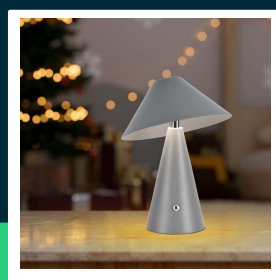

Lampka biurkowa nocna V-TAC 3W LED 24cm ładowanie USB ściemnianie szara VT-1051 3000K-6000K 200lm

SKU 7949 EAN 3800170202283 VT-1051

Produkty powiązane (SKU): 7947, 7948

SPECYFIKACJA TECHNICZNA

Moc	3W	Typ	Ładowalna	Dodatkowe informacje	Gniazdo ładowania USB Typ C
Strumień (lm)	200 lm	Ściemnianie	TAK	ETIM	EC000302
Barwa światła	CCT Biała zmienna	Klasa szczelności	IP20	Kod CN	9405 29 40
Temperatura barwowa	3000K-6000K	Czas zapłonu 100%	0.001s (natychmiast)		
Kąt świecenia	120°	Rozmiar	180x240mm		
Napięcie	Akumulator	Długość przewodu	1 metr (w zestawie)		
Symbol	SKU 7949	Waga produktu	0,838		
Kod kreskowy EAN	3800170202283	Objętość	0,014		
Kod produktu	VT-1051	Długość (opak.)	215mm		
Seria	Oświetlenie biurkowe	Szerokość (opak.)	215mm		
Trzonek	Oprawa zintegrowana LED	Wysokość (opak.)	270mm		
Typ modułu LED	SMD	Opakowanie zbiorcze	10		
Napięcie wejściowe	DC:5V, 1A	Marka	V-TAC		
CRI	80+	Gwarancja	2 lata		
Materiał	Metal	Certyfikaty	CE, EMC, ROHS		
Kolor obudowy	Szary	Wydajność lm/W	65 lm/W		

Lampka biurkowa nocna V-TAC 3W LED 24cm ładowanie USB ściemnianie szara VT-1051 3000K-6000K 200lm

SKU 7949 EAN 3800170202283 VT-1051

Produkty powiązane (SKU): 7947, 7948

Opis produktu

- Wysokiej jakości i trwałości lampka LED
- Idealna do zastosowań w domu, salonie, sypialni a także w restauracjach barach, ogródkach i na kempingach
- Ładowalna
- Dotykowy włącznik z funkcją ściemniania
- Wyjątkowo niski pobór energii
- Dostępne w różnych kolorach