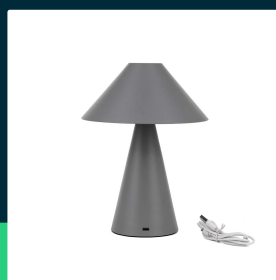

Lampka biurkowa nocna V-TAC 3W LED 24cm ładowanie USB ściemnianie szara VT-1051 3000K-6000K 200lm

SKU 7949 EAN 3800170202283 VT-1051

Produkty powiązane (SKU): 7947, 7948

SPECYFIKACJA TECHNICZNA

Moc	3W	Typ	Ładowalna	Dodatkowe informacje	Gniazdo ładowania USB Typ C
Strumień (lm)	200 lm	Ściemnianie	TAK	ETIM	EC000302
Barwa światła	CCT Biała zmienna	Klasa szczelności	IP20	Kod CN	9405 29 40
Temperatura barwowa	3000K-6000K	Czas zapłonu 100%	0.001s (natychmiast)		
Kąt świecenia	120°	Rozmiar	180x240mm		
Napięcie	Akumulator	Długość przewodu	1 metr (w zestawie)		
Symbol	SKU 7949	Waga produktu	0,838		
Kod kreskowy EAN	3800170202283	Objętość	0,014		
Kod produktu	VT-1051	Długość (opak.)	215mm		
Seria	Oświetlenie biurkowe	Szerokość (opak.)	215mm		
Trzonek	Oprawa zintegrowana LED	Wysokość (opak.)	270mm		
Typ modułu LED	SMD	Opakowanie zbiorcze	10		
Napięcie wejściowe	DC:5V, 1A	Marka	V-TAC		
CRI	80+	Gwarancja	2 lata		
Materiał	Metal	Certyfikaty	CE, EMC, ROHS		
Kolor obudowy	Szary	Wydajność lm/W	65 lm/W		

Lampka biurkowa nocna V-TAC 3W LED 24cm ładowanie USB ściemnianie szara VT-1051 3000K-6000K 200lm

SKU 7949 EAN 3800170202283 VT-1051

Produkty powiązane (SKU): 7947, 7948

Opis produktu

- Wysokiej jakości i trwałości lampka LED
- Idealna do zastosowań w domu, salonie, sypialni a także w restauracjach barach, ogródkach i na kempingach
- Ładowalna
- Dotykowy włącznik z funkcją ściemniania
- Wyjątkowo niski pobór energii
- Dostępne w różnych kolorach