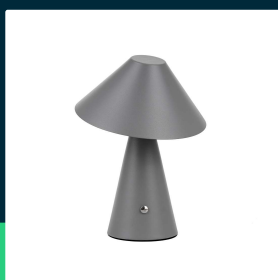

Lampka biurkowa nocna V-TAC 3W LED 24cm ładowanie USB ściemnianie szara VT-1051 3000K-6000K 200lm

SKU 7949 EAN 3800170202283 VT-1051

Produkty powiązane (SKU): 7947, 7948

SPECYFIKACJA TECHNICZNA

Moc	3W	Typ	Ładowalna	Dodatkowe informacje	Gniazdo ładowania USB Typ C
Strumień (lm)	200 lm	Ściemnianie	TAK	ETIM	EC000302
Barwa światła	CCT Biała zmienna	Klasa szczelności	IP20	Kod CN	9405 29 40
Temperatura barwowa	3000K-6000K	Czas zapłonu 100%	0.001s (natychmiast)		
Kąt świecenia	120°	Rozmiar	180x240mm		
Napięcie	Akumulator	Długość przewodu	1 metr (w zestawie)		
Symbol	SKU 7949	Waga produktu	0,838		
Kod kreskowy EAN	3800170202283	Objętość	0,014		
Kod produktu	VT-1051	Długość (opak.)	215mm		
Seria	Oświetlenie biurkowe	Szerokość (opak.)	215mm		
Trzonek	Oprawa zintegrowana LED	Wysokość (opak.)	270mm		
Typ modułu LED	SMD	Opakowanie zbiorcze	10		
Napięcie wejściowe	DC:5V, 1A	Marka	V-TAC		
CRI	80+	Gwarancja	2 lata		
Materiał	Metal	Certyfikaty	CE, EMC, ROHS		
Kolor obudowy	Szary	Wydajność lm/W	65 lm/W		

Lampka biurkowa nocna V-TAC 3W LED 24cm ładowanie USB ściemnianie szara VT-1051 3000K-6000K 200lm

SKU 7949 EAN 3800170202283 VT-1051

Produkty powiązane (SKU): 7947, 7948

Opis produktu

- Wysokiej jakości i trwałości lampka LED
- Idealna do zastosowań w domu, salonie, sypialni a także w restauracjach barach, ogródkach i na kempingach
- Ładowalna
- Dotykowy włącznik z funkcją ściemniania
- Wyjątkowo niski pobór energii
- Dostępne w różnych kolorach