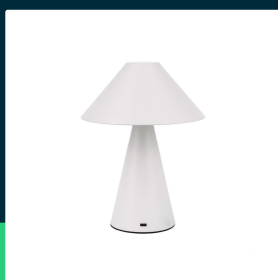

Lampka biurkowa nocna V-TAC 3W LED 24cm ładowanie USB ściemnianie biała VT-1051 3000K-6000K 200lm

SKU 7948 EAN 3800170202276 VT-1051

Produkty powiązane (SKU): 7947, 7949

## SPECYFIKACJA TECHNICZNA

Moc	3W	Typ	Ładowalna	Dodatkowe informacje	Gniazdo ładowania USB Typ C
Strumień (lm)	200 lm	Ściemnianie	TAK	ETIM	EC000302
Barwa światła	CCT Biała zmienna	Klasa szczelności	IP20	Kod CN	9405 29 40
Temperatura barwowa	3000K-6000K	Czas zapłonu 100%	0.001s (natychmiast)		
Kąt świecenia	120°	Rozmiar	180x240mm		
Napięcie	Akumulator	Długość przewodu	1 metr (w zestawie)		
Symbol	SKU 7948	Waga produktu	0,938		
Kod kreskowy EAN	3800170202276	Objętość	0,014		
Kod produktu	VT-1051	Długość (opak.)	215mm		
Seria	Oświetlenie biurkowe	Szerokość (opak.)	215mm		
Trzonek	Oprawa zintegrowana LED	Wysokość (opak.)	270mm		
Typ modułu LED	SMD	Opakowanie zbiorcze	10		
Napięcie wejściowe	DC:5V, 1A	Marka	V-TAC		
CRI	80+	Gwarancja	2 lata		
Materiał	Metal	Certyfikaty	CE, EMC, ROHS		
Kolor obudowy	Biały	Wydajność lm/W	65 lm/W		

**Lampka biurkowa nocna V-TAC 3W LED 24cm ładowanie USB ściemnianie biała VT-1051 3000K-6000K 200lm**

SKU 7948 EAN 3800170202276 VT-1051

Produkty powiązane (SKU): 7947, 7949

## Opis produktu

- Wysokiej jakości i trwałości lampka LED
- Idealna do zastosowań w domu, salonie, sypialni a także w restauracjach barach, ogródkach i na kempingach
- Ładowalna
- Dotykowy włącznik z funkcją ściemniania
- Wyjątkowo niski pobór energii
- Dostępne w różnych kolorach