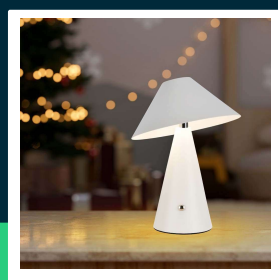

Lampka biurkowa nocna V-TAC 3W LED 24cm ładowanie USB ściemnianie biała VT-1051 3000K-6000K 200lm

SKU 7948 EAN 3800170202276 VT-1051

Produkty powiązane (SKU): 7947, 7949

## SPECYFIKACJA TECHNICZNA

Moc	3W	Typ	Ładowalna	Dodatkowe informacje	Gniazdo ładowania USB Typ C
Strumień (lm)	200 lm	Ściemnianie	TAK	ETIM	EC000302
Barwa światła	CCT Biała zmienna	Klasa szczelności	IP20	Kod CN	9405 29 40
Temperatura barwowa	3000K-6000K	Czas zapłonu 100%	0.001s (natychmiast)		
Kąt świecenia	120°	Rozmiar	180x240mm		
Napięcie	Akumulator	Długość przewodu	1 metr (w zestawie)		
Symbol	SKU 7948	Waga produktu	0,938		
Kod kreskowy EAN	3800170202276	Objętość	0,014		
Kod produktu	VT-1051	Długość (opak.)	215mm		
Seria	Oświetlenie biurkowe	Szerokość (opak.)	215mm		
Trzonek	Oprawa zintegrowana LED	Wysokość (opak.)	270mm		
Typ modułu LED	SMD	Opakowanie zbiorcze	10		
Napięcie wejściowe	DC:5V, 1A	Marka	V-TAC		
CRI	80+	Gwarancja	2 lata		
Materiał	Metal	Certyfikaty	CE, EMC, ROHS		
Kolor obudowy	Biały	Wydajność lm/W	65 lm/W		

## Opis produktu

- Wysokiej jakości i trwałości lampka LED
- Idealna do zastosowań w domu, salonie, sypialni a także w restauracjach barach, ogródkach i na kempingach
- Ładowalna
- Dotykowy włącznik z funkcją ściemniania
- Wyjątkowo niski pobór energii
- Dostępne w różnych kolorach