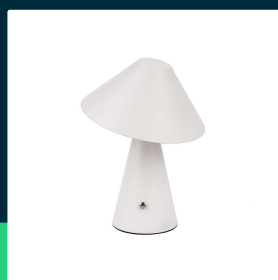

Lampka biurkowa nocna V-TAC 3W LED 24cm ładowanie USB ściemnianie biała VT-1051 3000K-6000K 200lm

SKU 7948 EAN 3800170202276 VT-1051

Produkty powiązane (SKU): 7947, 7949

## SPECYFIKACJA TECHNICZNA

Moc	3W	Typ	Ładowalna	Dodatkowe informacje	Gniazdo ładowania USB Typ C
Strumień (lm)	200 lm	Ściemnianie	TAK	ETIM	EC000302
Barwa światła	CCT Biała zmienna	Klasa szczelności	IP20	Kod CN	9405 29 40
Temperatura barwowa	3000K-6000K	Czas zapłonu 100%	0.001s (natychmiast)		
Kąt świecenia	120°	Rozmiar	180x240mm		
Napięcie	Akumulator	Długość przewodu	1 metr (w zestawie)		
Symbol	SKU 7948	Waga produktu	0,938		
Kod kreskowy EAN	3800170202276	Objętość	0,014		
Kod produktu	VT-1051	Długość (opak.)	215mm		
Seria	Oświetlenie biurkowe	Szerokość (opak.)	215mm		
Trzonek	Oprawa zintegrowana LED	Wysokość (opak.)	270mm		
Typ modułu LED	SMD	Opakowanie zbiorcze	10		
Napięcie wejściowe	DC:5V, 1A	Marka	V-TAC		
CRI	80+	Gwarancja	2 lata		
Materiał	Metal	Certyfikaty	CE, EMC, ROHS		
Kolor obudowy	Biały	Wydajność lm/W	65 lm/W		

**Lampka biurkowa nocna V-TAC 3W LED 24cm ładowanie USB ściemnianie biała VT-1051 3000K-6000K 200lm**

SKU 7948 EAN 3800170202276 VT-1051

Produkty powiązane (SKU): 7947, 7949

## Opis produktu

- Wysokiej jakości i trwałości lampka LED
- Idealna do zastosowań w domu, salonie, sypialni a także w restauracjach barach, ogródkach i na kempingach
- Ładowalna
- Dotykowy włącznik z funkcją ściemniania
- Wyjątkowo niski pobór energii
- Dostępne w różnych kolorach