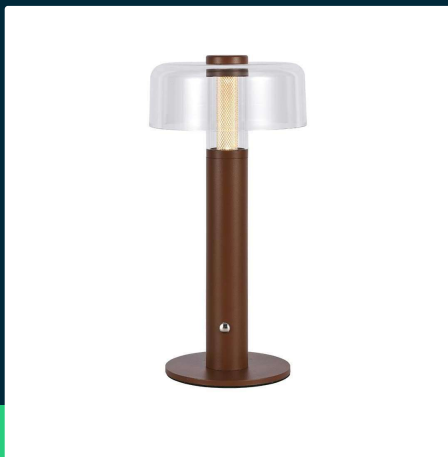

Lampka biurkowa nocna V-TAC 1W LED 30cm ładowanie USB ściemnianie brązowa VT-1049 3000K 100lm

SKU 7945 EAN 3800170202245 VT-1049

Produkty powiązane (SKU): 7940, 7941, 7942, 7943, 7944

SPECYFIKACJA TECHNICZNA

Moc	1W	Typ	Ładowalna	Dodatkowe informacje	Gniazdo ładowania USB Typ C
Strumień (lm)	100 lm	Ściemnianie	TAK	ETIM	EC000302
Barwa światła	Ciepła	Klasa szczelności	IP20	Kod CN	9405 29 40
Temperatura barwowa	3000K	Czas zapłonu 100%	0.001s (natychmiast)		
Kąt świecenia	300°	Rozmiar	150x300mm		
Napięcie	Akumulator	Długość przewodu	1 metr (w zestawie)		
Symbol	SKU 7945	Waga produktu	1,05		
Kod kreskowy EAN	3800170202245	Objętość	0,012928		
Kod produktu	VT-1049	Długość (opak.)	185mm		
Seria	Oświetlenie biurkowe	Szerokość (opak.)	185mm		
Trzonek	Oprawa zintegrowana LED	Wysokość (opak.)	330mm		
Typ modułu LED	SMD	Opakowanie zbiorcze	10		
Napięcie wejściowe	DC:5V, 1A	Marka	V-TAC		
CRI	80+	Gwarancja	2 lata		
Materiał	Metal, Akryl	Certyfikaty	CE, EMC, ROHS		
Kolor obudowy	Piaskowy Brąz	Wydajność lm/W	100 lm/W		

**Lampka biurkowa nocna V-TAC 1W LED 30cm ładowanie
USB ściemnianie brązowa VT-1049 3000K 100lm**

SKU 7945 EAN 3800170202245 VT-1049

Produkty powiązane (SKU): 7940, 7941, 7942, 7943, 7944

Opis produktu

- Wysokiej jakości i trwałości lampka LED
- Idealna do zastosowań w domu, salonie, sypialni a także w restauracjach barach, ogródkach i na kempingach
- Ładowalna
- Dotykowy włącznik z funkcją ściemniania
- Wyjątkowo niski pobór energii
- Dostępne w różnych kolorach