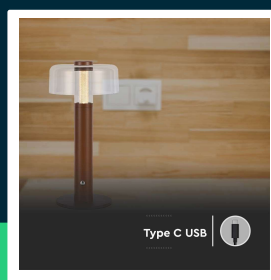

Lampka biurkowa nocna V-TAC 1W LED 30cm ładowanie USB ściemnianie brązowa VT-1049 3000K 100lm

SKU 7945 EAN 3800170202245 VT-1049

Produkty powiązane (SKU): 7940, 7941, 7942, 7943, 7944

SPECYFIKACJA TECHNICZNA

Moc	1W	Typ	Ładowalna	Dodatkowe informacje	Gniazdo ładowania USB Typ C
Strumień (lm)	100 lm	Ściemnianie	TAK	ETIM	EC000302
Barwa światła	Ciepła	Klasa szczelności	IP20	Kod CN	9405 29 40
Temperatura barwowa	3000K	Czas zapłonu 100%	0.001s (natychmiast)		
Kąt świecenia	300°	Rozmiar	150x300mm		
Napięcie	Akumulator	Długość przewodu	1 metr (w zestawie)		
Symbol	SKU 7945	Waga produktu	1,05		
Kod kreskowy EAN	3800170202245	Objętość	0,012928		
Kod produktu	VT-1049	Długość (opak.)	185mm		
Seria	Oświetlenie biurkowe	Szerokość (opak.)	185mm		
Trzonek	Oprawa zintegrowana LED	Wysokość (opak.)	330mm		
Typ modułu LED	SMD	Opakowanie zbiorcze	10		
Napięcie wejściowe	DC:5V, 1A	Marka	V-TAC		
CRI	80+	Gwarancja	2 lata		
Materiał	Metal, Akryl	Certyfikaty	CE, EMC, ROHS		
Kolor obudowy	Piaskowy Brąz	Wydajność lm/W	100 lm/W		

**Lampka biurkowa nocna V-TAC 1W LED 30cm ładowanie
USB ściemnianie brązowa VT-1049 3000K 100lm**

SKU 7945 EAN 3800170202245 VT-1049

Produkty powiązane (SKU): 7940, 7941, 7942, 7943, 7944

Opis produktu

- Wysokiej jakości i trwałości lampka LED
- Idealna do zastosowań w domu, salonie, sypialni a także w restauracjach barach, ogródkach i na kempingach
- Ładowalna
- Dotykowy włącznik z funkcją ściemniania
- Wyjątkowo niski pobór energii
- Dostępne w różnych kolorach