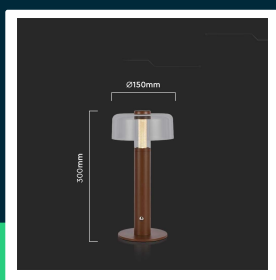

Lampka biurkowa nocna V-TAC 1W LED 30cm ładowanie USB ściemnianie brązowa VT-1049 3000K 100lm

SKU 7945 EAN 3800170202245 VT-1049

Produkty powiązane (SKU): 7940, 7941, 7942, 7943, 7944

SPECYFIKACJA TECHNICZNA

Moc	1W	Typ	Ładowalna	Dodatkowe informacje	Gniazdo ładowania USB Typ C
Strumień (lm)	100 lm	Ściemnianie	TAK	ETIM	EC000302
Barwa światła	Ciepła	Klasa szczelności	IP20	Kod CN	9405 29 40
Temperatura barwowa	3000K	Czas zapłonu 100%	0.001s (natychmiast)		
Kąt świecenia	300°	Rozmiar	150x300mm		
Napięcie	Akumulator	Długość przewodu	1 metr (w zestawie)		
Symbol	SKU 7945	Waga produktu	1,05		
Kod kreskowy EAN	3800170202245	Objętość	0,012928		
Kod produktu	VT-1049	Długość (opak.)	185mm		
Seria	Oświetlenie biurkowe	Szerokość (opak.)	185mm		
Trzonek	Oprawa zintegrowana LED	Wysokość (opak.)	330mm		
Typ modułu LED	SMD	Opakowanie zbiorcze	10		
Napięcie wejściowe	DC:5V, 1A	Marka	V-TAC		
CRI	80+	Gwarancja	2 lata		
Materiał	Metal, Akryl	Certyfikaty	CE, EMC, ROHS		
Kolor obudowy	Piaskowy Brąz	Wydajność lm/W	100 lm/W		

**Lampka biurkowa nocna V-TAC 1W LED 30cm ładowanie
USB ściemnianie brązowa VT-1049 3000K 100lm**

SKU 7945 EAN 3800170202245 VT-1049

Produkty powiązane (SKU): 7940, 7941, 7942, 7943, 7944

Opis produktu

- Wysokiej jakości i trwałości lampka LED
- Idealna do zastosowań w domu, salonie, sypialni a także w restauracjach barach, ogródkach i na kempingach
- Ładowalna
- Dotykowy włącznik z funkcją ściemniania
- Wyjątkowo niski pobór energii
- Dostępne w różnych kolorach