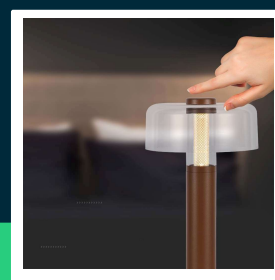

Lampka biurkowa nocna V-TAC 1W LED 30cm ładowanie USB ściemnianie brązowa VT-1049 3000K 100lm

SKU 7945 EAN 3800170202245 VT-1049

Produkty powiązane (SKU): 7940, 7941, 7942, 7943, 7944

SPECYFIKACJA TECHNICZNA

Moc	1W	Typ	Ładowalna	Dodatkowe informacje	Gniazdo ładowania USB Typ C
Strumień (lm)	100 lm	Ściemnianie	TAK	ETIM	EC000302
Barwa światła	Ciepła	Klasa szczelności	IP20	Kod CN	9405 29 40
Temperatura barwowa	3000K	Czas zapłonu 100%	0.001s (natychmiast)		
Kąt świecenia	300°	Rozmiar	150x300mm		
Napięcie	Akumulator	Długość przewodu	1 metr (w zestawie)		
Symbol	SKU 7945	Waga produktu	1,05		
Kod kreskowy EAN	3800170202245	Objętość	0,012928		
Kod produktu	VT-1049	Długość (opak.)	185mm		
Seria	Oświetlenie biurkowe	Szerokość (opak.)	185mm		
Trzonek	Oprawa zintegrowana LED	Wysokość (opak.)	330mm		
Typ modułu LED	SMD	Opakowanie zbiorcze	10		
Napięcie wejściowe	DC:5V, 1A	Marka	V-TAC		
CRI	80+	Gwarancja	2 lata		
Materiał	Metal, Akryl	Certyfikaty	CE, EMC, ROHS		
Kolor obudowy	Piaskowy Brąz	Wydajność lm/W	100 lm/W		

**Lampka biurkowa nocna V-TAC 1W LED 30cm ładowanie
USB ściemnianie brązowa VT-1049 3000K 100lm**

SKU 7945 EAN 3800170202245 VT-1049

Produkty powiązane (SKU): 7940, 7941, 7942, 7943, 7944

Opis produktu

- Wysokiej jakości i trwałości lampka LED
- Idealna do zastosowań w domu, salonie, sypialni a także w restauracjach barach, ogródkach i na kempingach
- Ładowalna
- Dotykowy włącznik z funkcją ściemniania
- Wyjątkowo niski pobór energii
- Dostępne w różnych kolorach