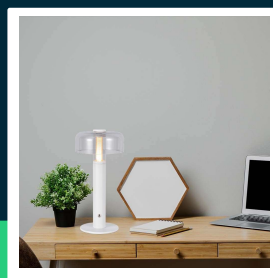

Lampka biurkowa nocna V-TAC 1W LED 30cm ładowanie USB ściemnianie biała VT-1049 3000K 100lm

SKU 7941 EAN 3800170202207 VT-1049

Produkty powiązane (SKU): 7940, 7942, 7943, 7944, 7945

SPECYFIKACJA TECHNICZNA

Moc	1W	Typ	Ładowalna	Dodatkowe informacje	Gniazdo ładowania USB Typ C
Strumień (lm)	100 lm	Ściemnianie	TAK	ETIM	EC000302
Barwa światła	Ciepła	Klasa szczelności	IP20	Kod CN	9405 29 40
Temperatura barwowa	3000K	Czas zapłonu 100%	0.001s (natychmiast)		
Kąt świecenia	300°	Rozmiar	150x300mm		
Napięcie	Akumulator	Długość przewodu	1 metr (w zestawie)		
Symbol	SKU 7941	Waga produktu	1,05		
Kod kreskowy EAN	3800170202207	Objętość	0,012914		
Kod produktu	VT-1049	Długość (opak.)	185mm		
Seria	Oświetlenie biurkowe	Szerokość (opak.)	185mm		
Trzonek	Oprawa zintegrowana LED	Wysokość (opak.)	330mm		
Typ modułu LED	SMD	Opakowanie zbiorcze	10		
Napięcie wejściowe	DC:5V, 1A	Marka	V-TAC		
CRI	80+	Gwarancja	2 lata		
Materiał	Metal, Akryl	Certyfikaty	CE, EMC, ROHS		
Kolor obudowy	Biały	Wydajność lm/W	100 lm/W		

Lampka biurkowa nocna V-TAC 1W LED 30cm ładowanie USB ściemnianie biała VT-1049 3000K 100lm

SKU 7941 EAN 3800170202207 VT-1049

Produkty powiązane (SKU): 7940, 7942, 7943, 7944, 7945

Opis produktu

- Wysokiej jakości i trwałości lampka LED
- Idealna do zastosowań w domu, salonie, sypialni a także w restauracjach barach, ogródkach i na kempingach
- Ładowalna
- Dotykowy włącznik z funkcją ściemniania
- Wyjątkowo niski pobór energii
- Dostępne w różnych kolorach