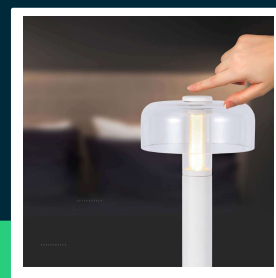

Lampka biurkowa nocna V-TAC 1W LED 30cm ładowanie USB ściemnianie biała VT-1049 3000K 100lm

SKU 7941 EAN 3800170202207 VT-1049

Produkty powiązane (SKU): 7940, 7942, 7943, 7944, 7945

SPECYFIKACJA TECHNICZNA

Moc	1W	Typ	Ładowalna	Dodatkowe informacje	Gniazdo ładowania USB Typ C
Strumień (lm)	100 lm	Ściemnianie	TAK	ETIM	EC000302
Barwa światła	Ciepła	Klasa szczelności	IP20	Kod CN	9405 29 40
Temperatura barwowa	3000K	Czas zapłonu 100%	0.001s (natychmiast)		
Kąt świecenia	300°	Rozmiar	150x300mm		
Napięcie	Akumulator	Długość przewodu	1 metr (w zestawie)		
Symbol	SKU 7941	Waga produktu	1,05		
Kod kreskowy EAN	3800170202207	Objętość	0,012914		
Kod produktu	VT-1049	Długość (opak.)	185mm		
Seria	Oświetlenie biurkowe	Szerokość (opak.)	185mm		
Trzonek	Oprawa zintegrowana LED	Wysokość (opak.)	330mm		
Typ modułu LED	SMD	Opakowanie zbiorcze	10		
Napięcie wejściowe	DC:5V, 1A	Marka	V-TAC		
CRI	80+	Gwarancja	2 lata		
Materiał	Metal, Akryl	Certyfikaty	CE, EMC, ROHS		
Kolor obudowy	Biały	Wydajność lm/W	100 lm/W		

Lampka biurkowa nocna V-TAC 1W LED 30cm ładowanie USB ściemnianie biała VT-1049 3000K 100lm

SKU 7941 EAN 3800170202207 VT-1049

Produkty powiązane (SKU): 7940, 7942, 7943, 7944, 7945

Opis produktu

- Wysokiej jakości i trwałości lampka LED
- Idealna do zastosowań w domu, salonie, sypialni a także w restauracjach barach, ogródkach i na kempingach
- Ładowalna
- Dotykowy włącznik z funkcją ściemniania
- Wyjątkowo niski pobór energii
- Dostępne w różnych kolorach