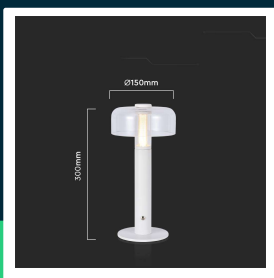

Lampka biurkowa nocna V-TAC 1W LED 30cm ładowanie USB ściemnianie biała VT-1049 3000K 100lm

SKU 7941 EAN 3800170202207 VT-1049

Produkty powiązane (SKU): 7940, 7942, 7943, 7944, 7945

SPECYFIKACJA TECHNICZNA

Moc	1W	Typ	Ładowalna	Dodatkowe informacje	Gniazdo ładowania USB Typ C
Strumień (lm)	100 lm	Ściemnianie	TAK	ETIM	EC000302
Barwa światła	Ciepła	Klasa szczelności	IP20	Kod CN	9405 29 40
Temperatura barwowa	3000K	Czas zapłonu 100%	0.001s (natychmiast)		
Kąt świecenia	300°	Rozmiar	150x300mm		
Napięcie	Akumulator	Długość przewodu	1 metr (w zestawie)		
Symbol	SKU 7941	Waga produktu	1,05		
Kod kreskowy EAN	3800170202207	Objętość	0,012914		
Kod produktu	VT-1049	Długość (opak.)	185mm		
Seria	Oświetlenie biurkowe	Szerokość (opak.)	185mm		
Trzonek	Oprawa zintegrowana LED	Wysokość (opak.)	330mm		
Typ modułu LED	SMD	Opakowanie zbiorcze	10		
Napięcie wejściowe	DC:5V, 1A	Marka	V-TAC		
CRI	80+	Gwarancja	2 lata		
Materiał	Metal, Akryl	Certyfikaty	CE, EMC, ROHS		
Kolor obudowy	Biały	Wydajność lm/W	100 lm/W		

Lampka biurkowa nocna V-TAC 1W LED 30cm ładowanie USB ściemnianie biała VT-1049 3000K 100lm

SKU 7941 EAN 3800170202207 VT-1049

Produkty powiązane (SKU): 7940, 7942, 7943, 7944, 7945

Opis produktu

- Wysokiej jakości i trwałości lampka LED
- Idealna do zastosowań w domu, salonie, sypialni a także w restauracjach barach, ogródkach i na kempingach
- Ładowalna
- Dotykowy włącznik z funkcją ściemniania
- Wyjątkowo niski pobór energii
- Dostępne w różnych kolorach