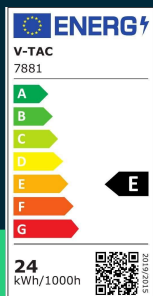

**Panel LED V-TAC natynkowy premium downlight 24W  
okrągły fi290 VT-60024 6500K 2640lm**

SKU 7881 EAN 3800170201927 VT-60024

Produkty powiązane (SKU): 10515, 7879, 7880, 10514, 10516, 23023

**SPECYFIKACJA TECHNICZNA**

Moc	24W	CRI	80+	Marka	V-TAC
Strumień (lm)	2640 lm	Materiał	Aluminium	Gwarancja	2 lata
Barwa światła	Zimna	Kolor obudowy	Biały	Certyfikaty	EMC, LVD, ROHS
Temperatura barwowa	6500K	Typ	Natynkowy	Wydajność lm/W	110 lm/W
Napięcie	230V	Ściemnianie	NIE	ETIM	ECO02892
Symbol	SKU 7881	Klasa szczelności	IP20	Kod CN	8539 51 00
Kod kreskowy EAN	3800170201927	Czas zapłonu 100%	0.001s (natychmiast)	EPREL	1491278
Kod produktu	VT-60024	Ilość cykli wł/wył	>15000		
Seria	Downlight	Warunki pracy	-20st +45st		
Klasa energetyczna	E	Rozmiar	288.6x31.2mm		
Trzonek	Oprawa zintegrowana LED	Waga produktu	0,49		
Kształt	Okrągły	Objętość	0,00372		
Typ modułu LED	SMD	Długość (opak.)	300mm		
Czas życia	20000g	Szerokość (opak.)	300mm		
Napięcie wejściowe	AC:220-240V, 50/60Hz	Wysokość (opak.)	35mm		
Częstotliwość	50/60Hz	Opakowanie zbiorcze	20		

**Panel LED V-TAC natynkowy premium downlight 24W  
okrągły fi290 VT-60024 6500K 2640lm**

SKU 7881 EAN 3800170201927 VT-60024

Produkty powiązane (SKU): 10515, 7879, 7880, 10514, 10516, 23023