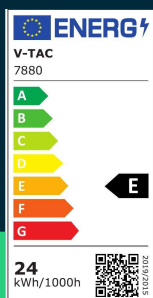

**Panel LED V-TAC natynkowy premium downlight 24W
okrągły fi290 VT-60024 4000K 2640lm**

SKU 7880 EAN 3800170201910 VT-60024

Produkty powiązane (SKU): 10515, 7879, 7881, 10514, 10516, 23023

SPECYFIKACJA TECHNICZNA

Moc	24W	CRI	80+	Marka	V-TAC
Strumień (lm)	2640 lm	Materiał	Aluminium	Gwarancja	2 lata
Barwa światła	Neutralna	Kolor obudowy	Biały	Certyfikaty	EMC, LVD, ROHS
Temperatura barwowa	4000K	Typ	Natynkowy	Wydajność lm/W	110 lm/W
Napięcie	230V	Ściemnianie	NIE	ETIM	ECO02892
Symbol	SKU 7880	Klasa szczelności	IP20	Kod CN	8539 51 00
Kod kreskowy EAN	3800170201910	Czas zapłonu 100%	0.001s (natychmiast)	EPREL	1491277
Kod produktu	VT-60024	Ilość cykli wł/wył	>15000		
Seria	Downlight	Warunki pracy	-20st +45st		
Klasa energetyczna	E	Rozmiar	288.6x31.2mm		
Trzonek	Oprawa zintegrowana LED	Waga produktu	0,49		
Kształt	Okrągły	Objętość	0,003718		
Typ modułu LED	SMD	Długość (opak.)	300mm		
Czas życia	20000g	Szerokość (opak.)	300mm		
Napięcie wejściowe	AC:220-240V, 50/60Hz	Wysokość (opak.)	35mm		
Częstotliwość	50/60Hz	Opakowanie zbiorcze	20		

**Panel LED V-TAC natynkowy premium downlight 24W
okrągły fi290 VT-60024 4000K 2640lm**

SKU 7880 EAN 3800170201910 VT-60024

Produkty powiązane (SKU): 10515, 7879, 7881, 10514, 10516, 23023

Opis produktu

- Smukły, nowoczesny i elegancki design
- Zasilacz wysokiej jakości - brak migotania
- Obudowa zewnętrzna odporna na uszkodzenia
- Brak promieniowania podczerwieni, nie przyciąga owadów
- Łatwa instalacja
- Brak zawartości ołowiu i rtęci