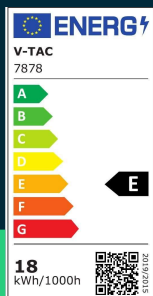

**Panel LED V-TAC natynkowy premium downlight 18W  
 okrągły fi215 VT-60018 6500K 1980lm**

SKU 7878 EAN 3800170201897 VT-60018

 Produkty powiązane (SKU): 20208, 20209, 20210, 20211,  
 20208999, 20209999, 20210999, 20211999, 7876, 7877, 2120210,  
 2120211

**SPECYFIKACJA TECHNICZNA**

Moc	18W	CRI	80+	Marka	V-TAC
Strumień (lm)	1980 lm	Materiał	Aluminium	Gwarancja	2 lata
Barwa światła	Zimna	Kolor obudowy	Biały	Certyfikaty	EMC, LVD, ROHS
Temperatura barwowa	6500K	Typ	Natynkowy	Wydajność lm/W	110 lm/W
Napięcie	230V	Ściemnianie	NIE	ETIM	ECO02892
Symbol	SKU 7878	Klasa szczelności	IP20	Kod CN	8539 51 00
Kod kreskowy EAN	3800170201897	Czas zapłonu 100%	0.001s (natychmiast)	EPREL	1491275
Kod produktu	VT-60018	Ilość cykli wł/wył	>15000		
Seria	Downlight	Warunki pracy	-20st +45st		
Klasa energetyczna	E	Rozmiar	215.6x30.8mm		
Trzonek	Oprawa zintegrowana LED	Waga produktu	0,29		
Kształt	Okrągły	Objętość	0,002093		
Typ modułu LED	SMD	Długość (opak.)	225mm		
Czas życia	20000g	Szerokość (opak.)	225mm		
Napięcie wejściowe	AC:220-240V, 50/60Hz	Wysokość (opak.)	35mm		
Częstotliwość	50/60Hz	Opakowanie zbiorcze	40		