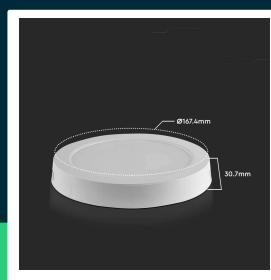

**Panel LED V-TAC natynkowy premium downlight 12W  
okrągły fi170 VT-60012 4000K 1200lm**

SKU 7874 EAN 3800170201859 VT-60012

Produkty powiązane (SKU): 7873, 7875, 10495, 10496, 10497

**SPECYFIKACJA TECHNICZNA**

Moc	12W	CRI	80+	Marka	V-TAC
Strumień (lm)	1200 lm	Materiał	Aluminium	Gwarancja	2 lata
Barwa światła	Neutralna	Kolor obudowy	Biały	Certyfikaty	EMC, LVD, ROHS
Temperatura barwowa	4000K	Typ	Natynkowy	Wydajność lm/W	100 lm/W
Napięcie	230V	Ściemnianie	NIE	ETIM	ECO02892
Symbol	SKU 7874	Klasa szczelności	IP20	Kod CN	8539 51 00
Kod kreskowy EAN	3800170201859	Czas zapłonu	0.001s (natychmiast)	EPREL	1491271
Kod produktu	VT-60012	Ilość cykli wł/wył	>15000		
Seria	Downlight	Warunki pracy	-20st +45st		
Klasa energetyczna	F	Rozmiar	167.4x30.7mm		
Trzonek	Oprawa zintegrowana LED	Waga produktu	0,2		
Kształt	Okrągły	Objętość	0,001277		
Typ modułu LED	SMD	Długość (opak.)	175mm		
Czas życia	20000g	Szerokość (opak.)	175mm		
Napięcie wejściowe	AC:220-240V, 50/60Hz	Wysokość (opak.)	35mm		
Częstotliwość	50/60Hz	Opakowanie zbiorcze	60		

**Panel LED V-TAC natynkowy premium downlight 12W  
okrągły fi170 VT-60012 4000K 1200lm**

SKU 7874 EAN 3800170201859 VT-60012

Produkty powiązane (SKU): 7873, 7875, 10495, 10496, 10497