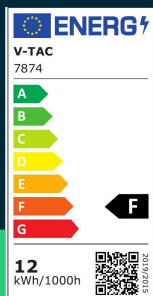

**Panel LED V-TAC natynkowy premium downlight 12W  
okrągły fi170 VT-60012 4000K 1200lm**

SKU 7874 EAN 3800170201859 VT-60012

Produkty powiązane (SKU): 7873, 7875, 10495, 10496, 10497

**SPECYFIKACJA TECHNICZNA**

Moc	12W	CRI	80+	Marka	V-TAC
Strumień (lm)	1200 lm	Materiał	Aluminium	Gwarancja	2 lata
Barwa światła	Neutralna	Kolor obudowy	Biały	Certyfikaty	EMC, LVD, ROHS
Temperatura barwowa	4000K	Typ	Natynkowy	Wydajność lm/W	100 lm/W
Napięcie	230V	Ściemnianie	NIE	ETIM	ECO02892
Symbol	SKU 7874	Klasa szczelności	IP20	Kod CN	8539 51 00
Kod kreskowy EAN	3800170201859	Czas zapłonu	0.001s (natychmiast)	EPREL	1491271
Kod produktu	VT-60012	Ilość cykli wł/wył	>15000		
Seria	Downlight	Warunki pracy	-20st +45st		
Klasa energetyczna	F	Rozmiar	167.4x30.7mm		
Trzonek	Oprawa zintegrowana LED	Waga produktu	0,2		
Kształt	Okrągły	Objętość	0,001277		
Typ modułu LED	SMD	Długość (opak.)	175mm		
Czas życia	20000g	Szerokość (opak.)	175mm		
Napięcie wejściowe	AC:220-240V, 50/60Hz	Wysokość (opak.)	35mm		
Częstotliwość	50/60Hz	Opakowanie zbiorcze	60		