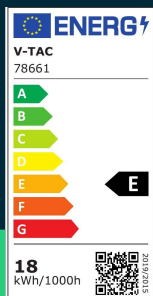

**Panel wpuszczany downlight V-TAC 18W LED SAMSUNG
 CHIP okrągły 220x28mm VT-61018RD-S 6500K 1980lm 5 lat
 gwarancji**

SKU 78661 EAN 3800170223783 VT-61018RD-S

Produkty powiązane (SKU): 78641, 78651

SPECYFIKACJA TECHNICZNA

Moc	18W	Ściemnianie	NIE	Kod CN	8539 51 00
Strumień (lm)	1980 lm	Klasa szczelności	IP20	EPREL	1994780
Barwa światła	Zimna	Ilość cykli wł/wył	>15000		
Temperatura barwowa	6500K	Warunki pracy	-20st +45st		
Symbol	SKU 78661	Rozmiar	220.8x28.9mm		
Kod kreskowy EAN	3800170223783	Waga produktu	0,24		
Kod produktu	VT-61018RD-S	Objętość	0,002125		
Seria	Oświetlenie sufitowe	Długość (opak.)	232mm		
Klasa energetyczna	E	Szerokość (opak.)	35mm		
Kształt	Okrągły	Wysokość (opak.)	220mm		
Typ modułu LED	SAMSUNG	Opakowanie zbiorcze	40		
Czas życia	20000g	Marka	V-TAC		
Napięcie wejściowe	AC:220-240V, 50/60Hz	Gwarancja	5 lat		
CRI	80+	Certyfikaty	CE, EMC, ROHS		
Materiał	Tworzywo	Wydajność lm/W	110 lm/W		
Kolor obudowy	Biały	ETIM	ECO02892		

**Panel wpuszczany downlight V-TAC 18W LED SAMSUNG
CHIP okrągły 220x28mm VT-61018RD-S 6500K 1980lm 5 lat
gwarancji**

SKU 78661 EAN 3800170223783 VT-61018RD-S

Produkty powiązane (SKU): 78641, 78651

Opis produktu