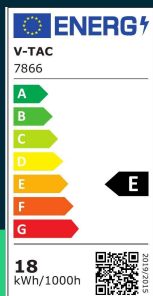

**Panel LED V-TAC wpuszczany premium downlight 18W  
okrągły fi220 VT-61018 6500K 1980lm**

SKU 7866 EAN 3800170201774 VT-61018

Produkty powiązane (SKU): 7864, 7865, 10486, 10487, 10488,  
10498, 10499, 10500

**SPECYFIKACJA TECHNICZNA**

Moc	18W	CRI	80+	Marka	V-TAC
Strumień (lm)	1980 lm	Materiał	Aluminium PMMA PS	Gwarancja	2 lata
Barwa światła	Zimna	Kolor obudowy	Biały	Certyfikaty	CE, EMC, ROHS
Temperatura barwowa	6500K	Typ	Wpuszczany	Wydajność lm/W	110 lm/W
Napięcie	230V	Ściemnianie	NIE	ETIM	ECO02892
Symbol	SKU 7866	Klasa szczelności	IP20	Kod CN	8539 51 00
Kod kreskowy EAN	3800170201774	Czas zapłonu 100%	0.001s (natychmiast)	EPREL	1491263
Kod produktu	VT-61018	Ilość cykli wł/wył	>15000		
Seria	Downlight	Warunki pracy	-20st +45st		
Klasa energetyczna	E	Rozmiar	220.8x28.9mm		
Trzonek	Oprawa zintegrowana LED	Waga produktu	0,26		
Kształt	Okrągły	Objętość	0,002381		
Typ modułu LED	SMD	Długość (opak.)	225mm		
Czas życia	20000g	Szerokość (opak.)	225mm		
Napięcie wejściowe	AC:220-240V, 50/60Hz	Wysokość (opak.)	40mm		
Częstotliwość	50/60Hz	Opakowanie zbiorcze	40		