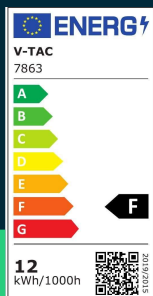

**Panel LED V-TAC wpuszczany premium downlight 12W  
okrągły fi170 VT-61012 6500K 1200lm**

SKU 7863 EAN 3800170201743 VT-61012

Produkty powiązane (SKU): 7861, 7862, 10483, 10484, 10485

**SPECYFIKACJA TECHNICZNA**

Moc	12W	CRI	80+	Marka	V-TAC
Strumień (lm)	1200 lm	Materiał	Aluminium PMMA PS	Gwarancja	2 lata
Barwa światła	Zimna	Kolor obudowy	Biały	Certyfikaty	CE, EMC, ROHS
Temperatura barwowa	6500K	Typ	Wpuszczany	Wydajność lm/W	100 lm/W
Napięcie	230V	Ściemnianie	NIE	ETIM	ECO02892
Symbol	SKU 7863	Klasa szczelności	IP20	Kod CN	8539 51 00
Kod kreskowy EAN	3800170201743	Czas zapłonu 100%	0.001s (natychmiast)	EPREL	1491260
Kod produktu	VT-61012	Ilość cykli wł/wył	>15000		
Seria	Downlight	Warunki pracy	-20st +45st		
Klasa energetyczna	F	Rozmiar	170.8x28.4mm		
Trzonek	Oprawa zintegrowana LED	Waga produktu	0,17		
Kształt	Okrągły	Objętość	0,001461		
Typ modułu LED	SMD	Długość (opak.)	175mm		
Czas życia	20000g	Szerokość (opak.)	175mm		
Napięcie wejściowe	AC:220-240V, 50/60Hz	Wysokość (opak.)	40mm		
Częstotliwość	50/60Hz	Opakowanie zbiorcze	60		