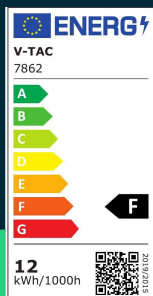

Panel LED V-TAC wpuszczany premium downlight 12W okrągły fi170 VT-61012 4000K 1200lm

SKU 7862 EAN 3800170201736 VT-61012

Produkty powiązane (SKU): 7861, 7863, 10483, 10484, 10485

SPECYFIKACJA TECHNICZNA

Moc	12W	CRI	80+	Marka	V-TAC
Strumień (lm)	1200 lm	Materiał	Aluminium PMMA PS	Gwarancja	2 lata
Barwa światła	Neutralna	Kolor obudowy	Biały	Certyfikaty	CE, EMC, ROHS
Temperatura barwowa	4000K	Typ	Wpuszczany	Wydajność lm/W	100 lm/W
Napięcie	230V	Ściemnianie	NIE	ETIM	ECO02892
Symbol	SKU 7862	Klasa szczelności	IP20	Kod CN	8539 51 00
Kod kreskowy EAN	3800170201736	Czas zapłonu 100%	0.001s (natychmiast)	EPREL	1491259
Kod produktu	VT-61012	Ilość cykli wł/wył	>15000		
Seria	Downlight	Warunki pracy	-20st +45st		
Klasa energetyczna	F	Rozmiar	170.8x28.4mm		
Trzonek	Oprawa zintegrowana LED	Waga produktu	0,17		
Kształt	Okrągły	Objętość	0,001464		
Typ modułu LED	SMD	Długość (opak.)	175mm		
Czas życia	20000g	Szerokość (opak.)	175mm		
Napięcie wejściowe	AC:220-240V, 50/60Hz	Wysokość (opak.)	40mm		
Częstotliwość	50/60Hz	Opakowanie zbiorcze	60		

**Panel LED V-TAC wpuszczany premium downlight 12W
okrągły fi170 VT-61012 4000K 1200lm**

SKU 7862 EAN 3800170201736 VT-61012

Produkty powiązane (SKU): 7861, 7863, 10483, 10484, 10485

Opis produktu

- Smukły, nowoczesny i elegancki design
- Zasilacz wysokiej jakości - brak migotania
- Obudowa zewnętrzna odporna na uszkodzenia
- Brak promieniowania podczerwieni, nie przyciąga owadów
- Łatwa instalacja
- Brak zawartości ołowiu i rtęci