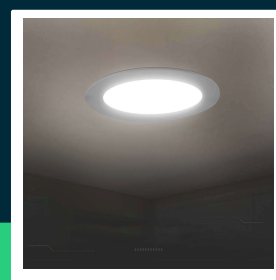

**Panel LED V-TAC wpuszczany premium downlight 6W
 okrągły fi120 VT-61006 6500K 660lm**

SKU 7860 EAN 3800170201712 VT-61006

Produkty powiązane (SKU): 7858, 7859, 10480, 10481, 10482

SPECYFIKACJA TECHNICZNA

Moc	6W	CRI	80+	Marka	V-TAC
Strumień (lm)	660 lm	Materiał	Aluminium PMMA PS	Gwarancja	2 lata
Barwa światła	Zimna	Kolor obudowy	Biały	Certyfikaty	CE, EMC, ROHS
Temperatura barwowa	6500K	Typ	Wpuszczany	Wydajność lm/W	110 lm/W
Napięcie	230V	Ściemnianie	NIE	ETIM	ECO02892
Symbol	SKU 7860	Klasa szczelności	IP20	Kod CN	8539 51 00
Kod kreskowy EAN	3800170201712	Czas zapłonu 100%	0.001s (natychmiast)	EPREL	1491257
Kod produktu	VT-61006	Ilość cykli wł/wył	>15000		
Seria	Downlight	Warunki pracy	-20st +45st		
Klasa energetyczna	E	Rozmiar	120.5x28.4mm		
Trzonek	Oprawa zintegrowana LED	Waga produktu	0,1		
Kształt	Okrągły	Objętość	0,00086		
Typ modułu LED	SMD	Długość (opak.)	125mm		
Czas życia	20000g	Szerokość (opak.)	125mm		
Napięcie wejściowe	AC:220-240V, 50/60Hz	Wysokość (opak.)	45mm		
Częstotliwość	50/60Hz	Opakowanie zbiorcze	80		

**Panel LED V-TAC wpuszczany premium downlight 6W
okrągły fi120 VT-61006 6500K 660lm**

SKU 7860 EAN 3800170201712 VT-61006

Produkty powiązane (SKU): 7858, 7859, 10480, 10481, 10482

Opis produktu

- Smukły, nowoczesny i elegancki design
- Zasilacz wysokiej jakości - brak migotania
- Obudowa zewnętrzna odporna na uszkodzenia
- Brak promieniowania podczerwieni, nie przyciąga owadów
- Łatwa instalacja
- Brak zawartości ołowiu i rtęci