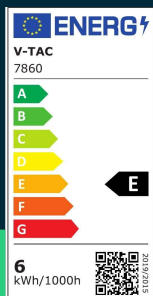

**Panel LED V-TAC wpuszczany premium downlight 6W
 okrągły fi120 VT-61006 6500K 660lm**

SKU 7860 EAN 3800170201712 VT-61006

Produkty powiązane (SKU): 7858, 7859, 10480, 10481, 10482

SPECYFIKACJA TECHNICZNA

Moc	6W	CRI	80+	Marka	V-TAC
Strumień (lm)	660 lm	Materiał	Aluminium PMMA PS	Gwarancja	2 lata
Barwa światła	Zimna	Kolor obudowy	Biały	Certyfikaty	CE, EMC, ROHS
Temperatura barwowa	6500K	Typ	Wpuszczany	Wydajność lm/W	110 lm/W
Napięcie	230V	Ściemnianie	NIE	ETIM	ECO02892
Symbol	SKU 7860	Klasa szczelności	IP20	Kod CN	8539 51 00
Kod kreskowy EAN	3800170201712	Czas zapłonu 100%	0.001s (natychmiast)	EPREL	1491257
Kod produktu	VT-61006	Ilość cykli wł/wył	>15000		
Seria	Downlight	Warunki pracy	-20st +45st		
Klasa energetyczna	E	Rozmiar	120.5x28.4mm		
Trzonek	Oprawa zintegrowana LED	Waga produktu	0,1		
Kształt	Okrągły	Objętość	0,00086		
Typ modułu LED	SMD	Długość (opak.)	125mm		
Czas życia	20000g	Szerokość (opak.)	125mm		
Napięcie wejściowe	AC:220-240V, 50/60Hz	Wysokość (opak.)	45mm		
Częstotliwość	50/60Hz	Opakowanie zbiorcze	80		

**Panel LED V-TAC wpuszczany premium downlight 6W
okrągły fi120 VT-61006 6500K 660lm**

SKU 7860 EAN 3800170201712 VT-61006

Produkty powiązane (SKU): 7858, 7859, 10480, 10481, 10482

Opis produktu

- Smukły, nowoczesny i elegancki design
- Zasilacz wysokiej jakości - brak migotania
- Obudowa zewnętrzna odporna na uszkodzenia
- Brak promieniowania podczerwieni, nie przyciąga owadów
- Łatwa instalacja
- Brak zawartości ołowiu i rtęci