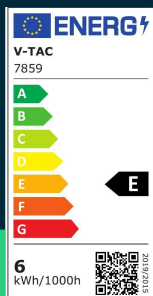

**Panel LED V-TAC wpuszczany premium downlight 6W okrągły fi120 VT-61006 4000K 660lm**

SKU 7859 EAN 3800170201705 VT-61006

Produkty powiązane (SKU): 7858, 7860, 10480, 10481, 10482

**SPECYFIKACJA TECHNICZNA**

Moc	6W	CRI	80+	Marka	V-TAC
Strumień (lm)	660 lm	Materiał	Aluminium PMMA PS	Gwarancja	2 lata
Barwa światła	Neutralna	Kolor obudowy	Biały	Certyfikaty	CE, EMC, ROHS
Temperatura barwowa	4000K	Typ	Wpuszczany	Wydajność lm/W	110 lm/W
Napięcie	230V	Ściemnianie	NIE	ETIM	ECO02892
Symbol	SKU 7859	Klasa szczelności	IP20	Kod CN	8539 51 00
Kod kreskowy EAN	3800170201705	Czas zapłonu	0.001s (natychmiast)	EPREL	1491256
Kod produktu	VT-61006	Ilość cykli wł/wył	>15000		
Seria	Downlight	Warunki pracy	-20st +45st		
Klasa energetyczna	E	Rozmiar	120.5x28.4mm		
Trzonek	Oprawa zintegrowana LED	Waga produktu	0,1		
Kształt	Okrągły	Objętość	0,000852		
Typ modułu LED	SMD	Długość (opak.)	125mm		
Czas życia	20000g	Szerokość (opak.)	125mm		
Napięcie wejściowe	AC:220-240V, 50/60Hz	Wysokość (opak.)	45mm		
Częstotliwość	50/60Hz	Opakowanie zbiorcze	80		