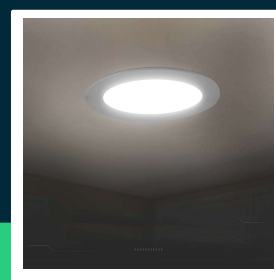

**Panel LED V-TAC wpuszczany premium downlight 3W
 okrągły fi90 VT-61003 3000K 330lm**

SKU 7855 EAN 3800170201668 VT-61003

Produkty powiązane (SKU): 7856, 7857, 10477, 10478, 10479

SPECYFIKACJA TECHNICZNA

Moc	3W	CRI	80+	Marka	V-TAC
Strumień (lm)	330 lm	Materiał	Aluminium PMMA PS	Gwarancja	2 lata
Barwa światła	Ciepła	Kolor obudowy	Biały	Certyfikaty	CE, EMC, ROHS
Temperatura barwowa	3000K	Typ	Wpuszczany	Wydajność lm/W	110 lm/W
Napięcie	230V	Ściemnianie	NIE	ETIM	ECO02892
Symbol	SKU 7855	Klasa szczelności	IP20	Kod CN	8539 51 00
Kod kreskowy EAN	3800170201668	Czas zapłonu 100%	0.001s (natychmiast)	EPREL	1491252
Kod produktu	VT-61003	Ilość cykli wł/wył	>15000		
Seria	Downlight	Warunki pracy	-20st +45st		
Klasa energetyczna	E	Rozmiar	90.5x28mm		
Trzonek	Oprawa zintegrowana LED	Waga produktu	0,07		
Kształt	Okrągły	Objętość	0,000616		
Typ modułu LED	SMD	Długość (opak.)	100mm		
Czas życia	20000g	Szerokość (opak.)	100mm		
Napięcie wejściowe	AC:220-240V, 50/60Hz	Wysokość (opak.)	50mm		
Częstotliwość	50/60Hz	Opakowanie zbiorcze	100		

**Panel LED V-TAC wpuszczany premium downlight 3W
okrągły fi90 VT-61003 3000K 330lm**

SKU 7855 EAN 3800170201668 VT-61003

Produkty powiązane (SKU): 7856, 7857, 10477, 10478, 10479

Opis produktu

- Smukły, nowoczesny i elegancki design
- Zasilacz wysokiej jakości - brak migotania
- Obudowa zewnętrzna odporna na uszkodzenia
- Brak promieniowania podczerwieni, nie przyciąga owadów
- Łatwa instalacja
- Brak zawartości ołowiu i rtęci