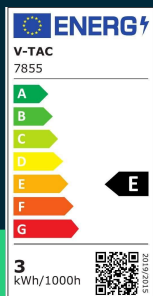

**Panel LED V-TAC wpuszczany premium downlight 3W
 okrągły fi90 VT-61003 3000K 330lm**

SKU 7855 EAN 3800170201668 VT-61003

Produkty powiązane (SKU): 7856, 7857, 10477, 10478, 10479

SPECYFIKACJA TECHNICZNA

Moc	3W	CRI	80+	Marka	V-TAC
Strumień (lm)	330 lm	Materiał	Aluminium PMMA PS	Gwarancja	2 lata
Barwa światła	Ciepła	Kolor obudowy	Biały	Certyfikaty	CE, EMC, ROHS
Temperatura barwowa	3000K	Typ	Wpuszczany	Wydajność lm/W	110 lm/W
Napięcie	230V	Ściemnianie	NIE	ETIM	ECO02892
Symbol	SKU 7855	Klasa szczelności	IP20	Kod CN	8539 51 00
Kod kreskowy EAN	3800170201668	Czas zapłonu 100%	0.001s (natychmiast)	EPREL	1491252
Kod produktu	VT-61003	Ilość cykli wł/wył	>15000		
Seria	Downlight	Warunki pracy	-20st +45st		
Klasa energetyczna	E	Rozmiar	90.5x28mm		
Trzonek	Oprawa zintegrowana LED	Waga produktu	0,07		
Kształt	Okrągły	Objętość	0,000616		
Typ modułu LED	SMD	Długość (opak.)	100mm		
Czas życia	20000g	Szerokość (opak.)	100mm		
Napięcie wejściowe	AC:220-240V, 50/60Hz	Wysokość (opak.)	50mm		
Częstotliwość	50/60Hz	Opakowanie zbiorcze	100		