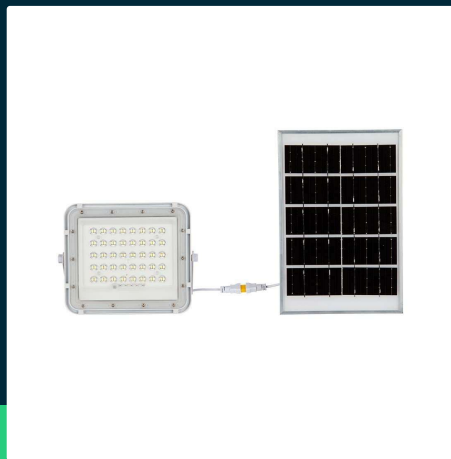

Naświetlacz LED solarny V-TAC 10W pilot auto timer IP65 biały VT-80W-W 6400K 800lm

SKU 7841 EAN 3800170200708 VT-80W-W

Produkty powiązane (SKU): 7842

SPECYFIKACJA TECHNICZNA

Moc	10w	Klasa szczelności	IP65	Certyfikaty	CE, EMC, ROHS
Zamiennik mocy	80W	Czas ładowania	4-6g	ETIM	ECOO0301
Strumień (lm)	800 lm	Czas pracy	12g	Kod CN	8539 52 00
Barwa światła	Zimna	Pojemność baterii	3.2V, 6000mah		
Temperatura barwowa	6400K	Rozmiar	190x55x170mm		
Kąt świecenia	120°	Długość przewodu	3mb		
Napięcie	Solarne	Długość	182 mm		
Symbol	SKU 7841	Szerokość	76 mm		
Kod kreskowy EAN	3800170200708	Wysokość	350 mm		
Kod produktu	VT-80W-W	Waga produktu	1,54		
Trzonek	Oprawa zintegrowana LED	Objętość	0,00548		
Typ modułu LED	SMD	Długość (opak.)	182mm		
Napięcie wejściowe	6V	Szerokość (opak.)	76mm		
Kolor obudowy	Biały	Wysokość (opak.)	350mm		
Typ	Solarny	Marka	V-TAC		
Ściemnianie	NIE	Gwarancja	2 lata		

**Naświetlacz LED solarny V-TAC 10W pilot auto timer IP65 biały VT-80W-W 6400K 800lm**

SKU 7841 EAN 3800170200708 VT-80W-W

Produkty powiązane (SKU): 7842

Opis produktu

- Nowoczesny projektor LED zasilany energią słoneczną
- Wyposażony w pilota z funkcją Auto i Timer
- Przewód o długości 3 m
- Szczelność IP65
- Wymiary panelu słonecznego: 174x340mm
- Zalecana wysokość montażu 3-3,5m
- Czas ładowania 4-6 godzin
- Maksymalny czas pracy 12 godzin