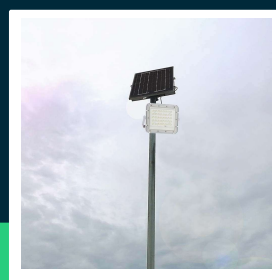

Naświetlacz LED solarny V-TAC 10W pilot auto timer IP65 biały VT-80W-W 6400K 800lm

SKU 7841 EAN 3800170200708 VT-80W-W

Produkty powiązane (SKU): 7842

SPECYFIKACJA TECHNICZNA

Moc	10w	Klasa szczelności	IP65	Certyfikaty	CE, EMC, ROHS
Zamiennik mocy	80W	Czas ładowania	4-6g	ETIM	ECOO0301
Strumień (lm)	800 lm	Czas pracy	12g	Kod CN	8539 52 00
Barwa światła	Zimna	Pojemność baterii	3.2V, 6000mah		
Temperatura barwowa	6400K	Rozmiar	190x55x170mm		
Kąt świecenia	120°	Długość przewodu	3mb		
Napięcie	Solarne	Długość	182 mm		
Symbol	SKU 7841	Szerokość	76 mm		
Kod kreskowy EAN	3800170200708	Wysokość	350 mm		
Kod produktu	VT-80W-W	Waga produktu	1,54		
Trzonek	Oprawa zintegrowana LED	Objętość	0,00548		
Typ modułu LED	SMD	Długość (opak.)	182mm		
Napięcie wejściowe	6V	Szerokość (opak.)	76mm		
Kolor obudowy	Biały	Wysokość (opak.)	350mm		
Typ	Solarny	Marka	V-TAC		
Ściemnianie	NIE	Gwarancja	2 lata		

**Naświetlacz LED solarny V-TAC 10W pilot auto timer IP65 biały VT-80W-W 6400K 800lm**

SKU 7841 EAN 3800170200708 VT-80W-W

Produkty powiązane (SKU): 7842

Opis produktu

- Nowoczesny projektor LED zasilany energią słoneczną
- Wyposażony w pilota z funkcją Auto i Timer
- Przewód o długości 3 m
- Szczelność IP65
- Wymiary panelu słonecznego: 174x340mm
- Zalecana wysokość montażu 3-3,5m
- Czas ładowania 4-6 godzin
- Maksymalny czas pracy 12 godzin