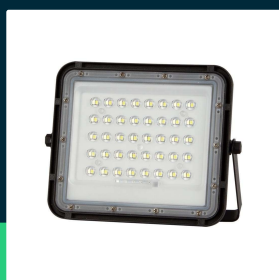

Projektor LED solarny V-TAC 6W pilot auto timer IP65 czarny VT-40W 6400K 400lm

SKU 7821 EAN 3800170200470 VT-40W

Produkty powiązane (SKU): 10331, 7822, 8574, 10406, 10407, 94008

SPECYFIKACJA TECHNICZNA

Moc	6W	Ściemnianie	NIE	Marka	V-TAC
Zamiennik mocy	40W	Klasa szczelności	IP65	Gwarancja	2 lata
Strumień (lm)	400 lm	Czas ładowania	4-6g	Certyfikaty	CE, EMC, ROHS
Barwa światła	Zimna	Czas pracy	12g	Wydajność lm/W	65 lm/W
Temperatura barwowa	6400K	Pojemność baterii	3.2V, 5000mah	ETIM	EC000301
Kąt świecenia	120°	Warunki pracy	-20st +60st	Kod CN	8539 52 00
Napięcie	Solarne	Rozmiar	190x55x170mm		
Symbol	SKU 7821	Długość przewodu	3mb		
Kod kreskowy EAN	3800170200470	Długość	182 mm		
Kod produktu	VT-40W	Szerokość	76 mm		
Trzonek	Oprawa zintegrowana LED	Wysokość	270 mm		
Typ modułu LED	SMD	Waga produktu	1,42		
Napięcie wejściowe	6V	Objętość	0,004276		
Materiał	Aluminium	Długość (opak.)	182mm		
Kolor obudowy	Czarny	Szerokość (opak.)	76mm		
Typ	Solarny	Wysokość (opak.)	270mm		

**Projektor LED solarny V-TAC 6W pilot auto timer IP65 czarny
VT-40W 6400K 400lm**

SKU 7821 EAN 3800170200470 VT-40W

Produkty powiązane (SKU): 10331, 7822, 8574, 10406, 10407,
94008

Opis produktu

- Nowoczesny projektor LED zasilany energią słoneczną
- Wyposażony w pilota z funkcją Auto i Timer
- Przewód o długości 3 m
- Szczelność IP65
- Wymiary panelu słonecznego: 174x260mm
- Zalecana wysokość montażu 2,5-3m
- Czas ładowania 4-6 godzin
- Maksymalny czas pracy 12 godzin