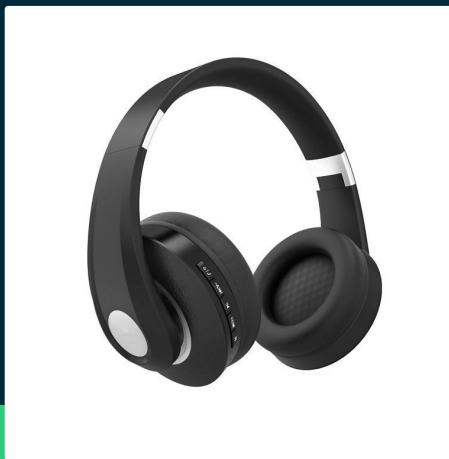

Bezprzewodowe słuchawki V-TAC bluetooth regulowany pałąk 500mAh czarne VT-6322-A

SKU 7730 EAN 3800157649155 VT-6322-A

Produkty powiązane (SKU): 7731, 7732

SPECYFIKACJA TECHNICZNA

Napięcie	230V	Waga produktu	0,386
Symbol	SKU 7730	Objętość	0,0036765
Kod kreskowy EAN	3800157649155	Długość (opak.)	215mm
Kod produktu	VT-6322-A	Szerokość (opak.)	90mm
Napięcie wejściowe	30-42V DC	Wysokość (opak.)	190mm
Natężenie prądu	1.0A	Opakowanie zbiorcze	60
Materiał	PC	Marka	V-TAC
Kolor obudowy	Czarny	Gwarancja	2 lata
Typ	Audio Video	Certyfikaty	CE, EMC, ROHS
Klasa szczelności	IP20	Dodatkowe informacje	W zestawie kabel do ładowania micro USB i torba do przenoszenia
Czas ładowania	2-3g	Parametry	Regulowany Pałąk
Czas pracy	Powyżej 12 godzin	ETIM	ECO00663
Pojemność baterii	3.7V, 500mAh	Kod CN	8518 30 00
Odległość detekcji	10m		
Warunki pracy	-20st +45st		
Zgodność	Urządzenia z technologią Bluetooth		

**Bezprzewodowe słuchawki V-TAC bluetooth regulowany pałąk 500mAh czarne VT-6322-A**

SKU 7730 EAN 3800157649155 VT-6322-A

Produkty powiązane (SKU): 7731, 7732

Opis produktu

- Kompatybilny z produktami bezprzewodowymi wyposażonymi w technologię Bluetooth
- Miękkie nauszники, dobre wyłumienie hałasów z zewnątrz
- Port AUX oraz slot kart
- Składane nauszniki
- Wbudowany mikrofon do prowadzenia rozmów w trybie głośnomówiącym