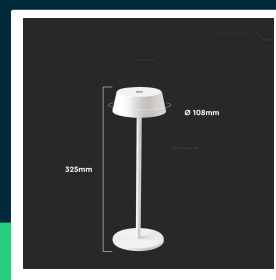

Lampka stołowa nocna V-TAC 2W LED 32,5cm ładowanie ściemnianie IP54 biała VT-7562 3000K 200lm

SKU 7689 EAN 3800157689670 VT-7562

Produkty powiązane (SKU): 6821, 7690

SPECYFIKACJA TECHNICZNA

Moc	2W	Materiał	Aluminium	Gwarancja	2 lata
Strumień (lm)	200 lm	Kolor obudowy	Biały	Certyfikaty	CE, EMC, ROHS
Barwa światła	Ciepła	Typ	Ładowalna	Wydajność lm/W	100 lm/W
Temperatura barwowa	3000K	Ściemnianie	TAK	Dodatkowe informacje	Gniazdo ładowania USB Typ C
Kąt świecenia	180°	Klasa szczelności	IP54	ETIM	EC000302
Napięcie	Akumulator	Czas ładowania	6-8 godzin	Kod CN	9405 29 40
Symbol	SKU 7689	Czas pracy	8-10 godzin		
Kod kreskowy EAN	3800157689670	Czas zapłonu 100%	0.001s (natychmiast)		
Kod produktu	VT-7562	Rozmiar	108x325mm		
Seria	Oświetlenie biurkowe	Długość przewodu	1 metr (w zestawie)		
Trzonek	Oprawa zintegrowana LED	Waga produktu	1,15		
Kształt	Okrągły	Długość (opak.)	145mm		
Typ modułu LED	SMD	Szerokość (opak.)	135mm		
Napięcie wejściowe	5V, 2A	Wysokość (opak.)	360mm		
Prąd ładowania	5V, 2A	Opakowanie zbiorcze	12		
CRI	80+	Marka	V-TAC		

**Lampka stołowa nocna V-TAC 2W LED 32,5cm ładowanie
ściemnianie IP54 biała VT-7562 3000K 200lm**

SKU 7689 EAN 3800157689670 VT-7562

Produkty powiązane (SKU): 6821, 7690

Opis produktu

- Wysokiej jakości i trwałości lampka LED
- Idealna do zastosowań w domu, salonie, sypialni a także w restauracjach barach i ogródkach
- Ładowalna
- Dotykowy włącznik z funkcją ściemniania
- Wyjątkowo niski pobór energii
- Wbudowane gniazdo ładowania USB C