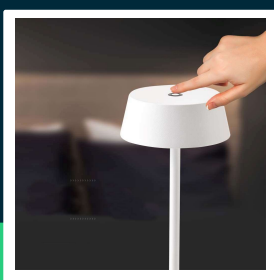

Lampka stołowa nocna V-TAC 2W LED 32,5cm ładowanie ściemnianie IP54 biała VT-7562 3000K 200lm

SKU 7689 EAN 3800157689670 VT-7562

Produkty powiązane (SKU): 6821, 7690

SPECYFIKACJA TECHNICZNA

Moc	2W	Materiał	Aluminium	Gwarancja	2 lata
Strumień (lm)	200 lm	Kolor obudowy	Biały	Certyfikaty	CE, EMC, ROHS
Barwa światła	Ciepła	Typ	Ładowalna	Wydajność lm/W	100 lm/W
Temperatura barwowa	3000K	Ściemnianie	TAK	Dodatkowe informacje	Gniazdo ładowania USB Typ C
Kąt świecenia	180°	Klasa szczelności	IP54	ETIM	EC000302
Napięcie	Akumulator	Czas ładowania	6-8 godzin	Kod CN	9405 29 40
Symbol	SKU 7689	Czas pracy	8-10 godzin		
Kod kreskowy EAN	3800157689670	Czas zapłonu 100%	0.001s (natychmiast)		
Kod produktu	VT-7562	Rozmiar	108x325mm		
Seria	Oświetlenie biurkowe	Długość przewodu	1 metr (w zestawie)		
Trzonek	Oprawa zintegrowana LED	Waga produktu	1,15		
Kształt	Okrągły	Długość (opak.)	145mm		
Typ modułu LED	SMD	Szerokość (opak.)	135mm		
Napięcie wejściowe	5V, 2A	Wysokość (opak.)	360mm		
Prąd ładowania	5V, 2A	Opakowanie zbiorcze	12		
CRI	80+	Marka	V-TAC		

**Lampka stołowa nocna V-TAC 2W LED 32,5cm ładowanie
ściemnianie IP54 biała VT-7562 3000K 200lm**

SKU 7689 EAN 3800157689670 VT-7562

Produkty powiązane (SKU): 6821, 7690

Opis produktu

- Wysokiej jakości i trwałości lampka LED
- Idealna do zastosowań w domu, salonie, sypialni a także w restauracjach barach i ogródkach
- Ładowalna
- Dotykowy włącznik z funkcją ściemniania
- Wyjątkowo niski pobór energii
- Wbudowane gniazdo ładowania USB C