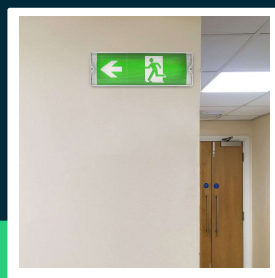

Oprawa Ewakuacyjna Awaryjna V-TAC 3W LED 4 piktogramy, przycisk TEST VT-996 6400K 130lm 3 Lata Gwarancji

SKU 7687 EAN 3800157689021 VT-996

Produkty powiązane (SKU): ---

SPECYFIKACJA TECHNICZNA

Moc	3W	Marka	V-TAC
Strumień (lm)	130 lm	Gwarancja	3 Lata
Barwa światła	Zimna	Wydajność lm/W	45 lm/W
Temperatura barwowa	6400K	Opakowanie zbiorcze	20
Napięcie	230V	ETIM	EC000481
Symbol	7687	Kod CN	8539 51 00
Kod kreskowy EAN	3800157689021		
Kod produktu	VT-996		
Trzonek	Oprawa zintegrowana LED		
Typ modułu LED	SMD		
Napięcie wejściowe	AC:200-240V,50/60Hz		
Typ	Oświetlenie ewakuacyjne		
Klasa szczelności	IP65		
Rozmiar	350x110x56mm		
Waga produktu	0,6		
Certyfikaty	CE, EMC, ROHS		

**Oprawa Ewakuacyjna Awaryjna V-TAC 3W LED 4
piktogramy, przycisk TEST VT-996 6400K 130lm 3 Lata
Gwarancji**

SKU 7687 EAN 3800157689021 VT-996

Produkty powiązane (SKU): ---

Opis produktu

- Oprawy nie posiadają certyfikatu CNBOP