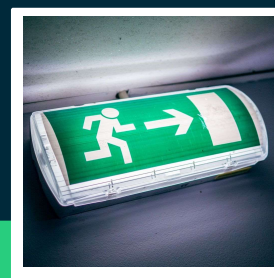

Oprawa Ewakuacyjna Awaryjna V-TAC 3W LED 4 piktogramy, przycisk TEST VT-996 6400K 130lm 3 Lata Gwarancji

SKU 7687 EAN 3800157689021 VT-996

Produkty powiązane (SKU): ---

SPECYFIKACJA TECHNICZNA

Moc	3W	Marka	V-TAC
Strumień (lm)	130 lm	Gwarancja	3 Lata
Barwa światła	Zimna	Wydajność lm/W	45 lm/W
Temperatura barwowa	6400K	Opakowanie zbiorcze	20
Napięcie	230V	ETIM	EC000481
Symbol	7687	Kod CN	8539 51 00
Kod kreskowy EAN	3800157689021		
Kod produktu	VT-996		
Trzonek	Oprawa zintegrowana LED		
Typ modułu LED	SMD		
Napięcie wejściowe	AC:200-240V,50/60Hz		
Typ	Oświetlenie ewakuacyjne		
Klasa szczelności	IP65		
Rozmiar	350x110x56mm		
Waga produktu	0,6		
Certyfikaty	CE, EMC, ROHS		

**Oprawa Ewakuacyjna Awaryjna V-TAC 3W LED 4
piktogramy, przycisk TEST VT-996 6400K 130lm 3 Lata
Gwarancji**

SKU 7687 EAN 3800157689021 VT-996

Produkty powiązane (SKU): ---

Opis produktu

- Oprawy nie posiadają certyfikatu CNBOP