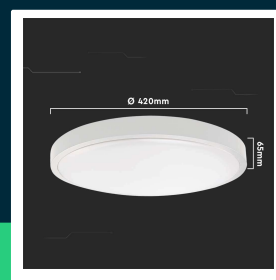

Oprawa sufitowa plafoniera V-TAC 30W LED okrągły IP44 czujnik ruchu mikrofalowy 42cm biały VT-8630S-W-RD 4000K 3000lm

SKU 7665 EAN 3800157685788 VT-8630S-W-RD

Produkty powiązane (SKU): ---

SPECYFIKACJA TECHNICZNA

Moc	30W	CRI	80+	Marka	V-TAC
Strumień (lm)	3000 lm	Materiał	PC	Gwarancja	2 lata
Barwa światła	Neutralna	Kolor obudowy	Biały	Certyfikaty	CE, EMC, ROHS
Temperatura barwowa	4000K	Typ	Sufitowy	Wydajność lm/W	100 lm/W
Kąt świecenia	360°	Ściemnianie	NIE	ETIM	ECO02892
Napięcie	230V	Klasa szczelności	IP44	Kod CN	8539 51 00
Symbol	SKU 7665	Typ czujnika	Mikrofalowy	EPREL	1331595
Kod kreskowy EAN	3800157685788	Zasięg detekcji	360st		
Kod produktu	VT-8630S-W-RD	Odległość detekcji	2-4m		
Seria	Plafony z czujnikiem	Czas zapłonu 100%	0.001s (natychmiast)		
Klasa energetyczna	F	Rozmiar	420x65mm		
Trzonek	Oprawa zintegrowana LED	Waga produktu	1,27		
Kształt	Okrągły	Długość (opak.)	425mm		
Typ modułu LED	SMD	Szerokość (opak.)	75mm		
Czas życia	20000g	Wysokość (opak.)	425mm		
Napięcie wejściowe	AC:220-240V, 50/60Hz	Opakowanie zbiorcze	5		

**Oprawa sufitowa plafoniera V-TAC 30W LED okrągły IP44
czujnik ruchu mikrofalowy 42cm biały VT-8630S-W-RD
4000K 3000lm**

SKU 7665 EAN 3800157685788 VT-8630S-W-RD

Produkty powiązane (SKU): ---

Opis produktu

- Oprawa wyposażona w wysokiej jakości chipy LED z doskonałym współczynnikiem oddawania barw
- Podwyższona szczelność IP44
- Dostępne w odmianach 18W, 24W, 30W
- Dostępne w kolorach białych oraz czarnych
- Wbudowany mikrofalowy czujnik ruchu
- Odległość detekcji ruchu 2-4m