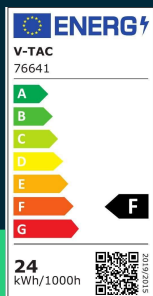

Plafon V-TAC 24W LED okrągły 35cm natynkowy pilot czujnik ruchu IP44 biały VT-8624S 6500K 2500lm

SKU 76641 EAN 3800170212077 VT-8624S

Produkty powiązane (SKU): 76621, 76621-24, 76631, 76631-24, 76641-24, 76701, 76701-24

SPECYFIKACJA TECHNICZNA

Moc	24W	Materiał	PP+PMMA	Gwarancja	2 lata
Strumień (lm)	2500 lm	Kolor obudowy	Biały	Certyfikaty	CE, EMC, ROHS
Barwa światła	Zimna	Typ	Sufitowy	Wydajność lm/W	105 lm/W
Temperatura barwowa	6500K	Ściemnianie	NIE	ETIM	ECO02892
Napięcie	230V	Klasa szczelności	IP44	Kod CN	8539 51 00
Symbol	SKU 76641	Czas zapłonu 100%	0.001s (natychmiast)	EPREL	1657206
Kod kreskowy EAN	3800170212077	Ilość cykli wł/wył	>15000		
Kod produktu	VT-8624S	Warunki pracy	-20st +45st		
Seria	Plafony	Rozmiar	350x61mm		
Klasa energetyczna	F	Waga produktu	0,91		
Trzonek	Oprawa zintegrowana LED	Objętość	0,010548		
Kształt	Okrągły	Długość (opak.)	355mm		
Typ modułu LED	SMD	Szerokość (opak.)	355mm		
Czas życia	20000g	Wysokość (opak.)	70mm		
Napięcie wejściowe	220-240V,50/60Hz	Opakowanie zbiorcze	5		
CRI	80+	Marka	V-TAC		