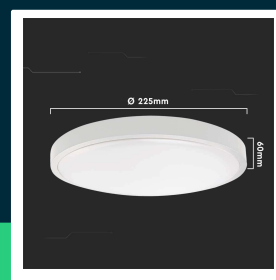

Plafon V-TAC 18W LED okrągły IP44 czujnik ruchu mikrofalowy 23cm biały VT-8618S-W-RD 3000K 1800lm

SKU 7659 EAN 3800157685726 VT-8618S-W-RD

Produkty powiązane (SKU): 7660, 7661

SPECYFIKACJA TECHNICZNA

Moc	18W	CRI	80+	Marka	V-TAC
Strumień (lm)	1800 lm	Materiał	PC	Gwarancja	2 lata
Barwa światła	Ciepła	Kolor obudowy	Biały	Certyfikaty	CE, EMC, ROHS
Temperatura barwowa	3000K	Typ	Sufitowy	Wydajność lm/W	100 lm/W
Kąt świecenia	360°	Ściemnianie	NIE	ETIM	ECO02892
Napięcie	230V	Klasa szczelności	IP44	Kod CN	8539 51 00
Symbol	SKU 7659	Typ czujnika	Mikrofalowy	EPREL	1331589
Kod kreskowy EAN	3800157685726	Zasięg detekcji	360st		
Kod produktu	VT-8618S-W-RD	Odległość detekcji	2-4m		
Seria	Plafony z czujnikiem	Czas zapłonu 100%	0.001s (natychmiast)		
Klasa energetyczna	F	Rozmiar	225x60mm		
Trzonek	Oprawa zintegrowana LED	Waga produktu	0,48		
Kształt	Okrągły	Długość (opak.)	230mm		
Typ modułu LED	SMD	Szerokość (opak.)	70mm		
Czas życia	20000g	Wysokość (opak.)	230mm		
Napięcie wejściowe	AC:220-240V, 50/60Hz	Opakowanie zbiorcze	5		

**Plafon V-TAC 18W LED okrągły IP44 czujnik ruchu mikrofalowy 23cm biały VT-8618S-W-RD 3000K 1800lm**

SKU 7659 EAN 3800157685726 VT-8618S-W-RD

Produkty powiązane (SKU): 7660, 7661

Opis produktu

- Oprawa wyposażona w wysokiej jakości chipy LED z doskonałym współczynnikiem oddawania barw
- Podwyższona szczelność IP44
- Dostępne w odmianach 18W, 24W, 30W
- Dostępne w kolorach białych oraz czarnych
- Wbudowany mikrofalowy czujnik ruchu
- Odległość detekcji ruchu 2-4m