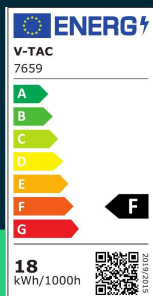

Plafon V-TAC 18W LED okrągły IP44 czujnik ruchu mikrofalowy 23cm biały VT-8618S-W-RD 3000K 1800lm

SKU 7659 EAN 3800157685726 VT-8618S-W-RD

Produkty powiązane (SKU): 7660, 7661

SPECYFIKACJA TECHNICZNA

Moc	18W	CRI	80+	Marka	V-TAC
Strumień (lm)	1800 lm	Materiał	PC	Gwarancja	2 lata
Barwa światła	Ciepła	Kolor obudowy	Biały	Certyfikaty	CE, EMC, ROHS
Temperatura barwowa	3000K	Typ	Sufitowy	Wydajność lm/W	100 lm/W
Kąt świecenia	360°	Ściemnianie	NIE	ETIM	ECO02892
Napięcie	230V	Klasa szczelności	IP44	Kod CN	8539 51 00
Symbol	SKU 7659	Typ czujnika	Mikrofalowy	EPREL	1331589
Kod kreskowy EAN	3800157685726	Zasięg detekcji	360st		
Kod produktu	VT-8618S-W-RD	Odległość detekcji	2-4m		
Seria	Plafony z czujnikiem	Czas zapłonu 100%	0.001s (natychmiast)		
Klasa energetyczna	F	Rozmiar	225x60mm		
Trzonek	Oprawa zintegrowana LED	Waga produktu	0,48		
Kształt	Okrągły	Długość (opak.)	230mm		
Typ modułu LED	SMD	Szerokość (opak.)	70mm		
Czas życia	20000g	Wysokość (opak.)	230mm		
Napięcie wejściowe	AC:220-240V, 50/60Hz	Opakowanie zbiorcze	5		

**Plafon V-TAC 18W LED okrągły IP44 czujnik ruchu mikrofalowy 23cm biały VT-8618S-W-RD 3000K 1800lm**

SKU 7659 EAN 3800157685726 VT-8618S-W-RD

Produkty powiązane (SKU): 7660, 7661

Opis produktu

- Oprawa wyposażona w wysokiej jakości chipy LED z doskonałym współczynnikiem oddawania barw
- Podwyższona szczelność IP44
- Dostępne w odmianach 18W, 24W, 30W
- Dostępne w kolorach białych oraz czarnych
- Wbudowany mikrofalowy czujnik ruchu
- Odległość detekcji ruchu 2-4m