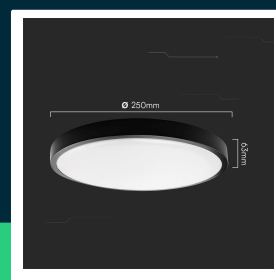

**Plafon V-TAC 18W LED Okrągły 25cm Natynkowy IP44
 Czarny VT-8618B 4000K 1830lm**

SKU 76341 EAN 3800170211858 VT-8618B

Produkty powiązane (SKU): 76331, 76351, 76421, 76431, 76441

SPECYFIKACJA TECHNICZNA

Moc	18W	CRI	80+	Opakowanie zbiorcze	5
Strumień (lm)	1830 lm	Materiał	PP+PMMA	ETIM	ECO02892
Barwa światła	Neutralna	Kolor obudowy	Czarny	Kod CN	8539 51 00
Temperatura barwowa	4000K	Typ	Sufitowy	EPREL	1657184
Kąt świecenia	360°	Ściemnianie	NIE		
Napięcie	230V	Klasa szczelności	IP44		
Symbol	76341	Czas zapłonu	0.001s (natychmiast)		
Kod kreskowy EAN	3800170211858	Ilość cykli wł/wył	>15000		
Kod produktu	VT-8618B	Warunki pracy	-20st +45st		
Seria	Plafony	Rozmiar	250x63mm		
Klasa energetyczna	F	Waga produktu	0,5515		
Trzonek	Oprawa zintegrowana LED	Objętość	0,005655		
Kształt	Okrągły	Certyfikaty	CE, EMC, ROHS		
Typ modułu LED	SMD	Marka	V-TAC		
Czas życia	20000g	Gwarancja	2 Lata		
Napięcie wejściowe	220-240V,50/60Hz	Wydajność lm/W	100 lm/W		

**Plafon V-TAC 18W LED Okrągły 25cm Natynkowy IP44
Czarny VT-8618B 4000K 1830lm**

SKU 76341 EAN 3800170211858 VT-8618B

Produkty powiązane (SKU): 76331, 76351, 76421, 76431, 76441

Opis produktu

- Oprawa wyposażona w wysokiej jakości chipy LED z doskonałym współczynnikiem oddawania barw
- Podwyższona szczelność IP44
- Dostępne w odmianach 18W, 24W, 30W
- Dostępne w kolorach białych oraz czarnych
- W wybranych modelach dostępny mikrofalowy czujnik ruchu