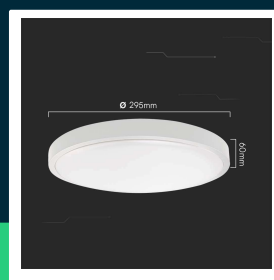

Plafon V-TAC 24W LED okrągły 29cm natynkowy IP44 biały VT-8624 6500K 2500lm

SKU 76201 EAN 3800170211711 VT-8624

Produkty powiązane (SKU): 76181, 76181-24, 76191, 76191-24, 76201-24, 76271, 76271-24, 76281, 76281-24, 76291, 76291-24

SPECYFIKACJA TECHNICZNA

Moc	24W	Materiał	PP+PMMA	Gwarancja	2 lata
Strumień (lm)	2500 lm	Kolor obudowy	Biały	Certyfikaty	CE, EMC, ROHS
Barwa światła	Zimna	Typ	Sufitowy	Wydajność lm/W	105 lm/W
Temperatura barwowa	6500K	Ściemnianie	NIE	ETIM	ECO02892
Napięcie	230V	Klasa szczelności	IP44	Kod CN	8539 51 00
Symbol	SKU 76201	Czas zapłonu 100%	0.001s (natychmiast)	EPREL	1657170
Kod kreskowy EAN	3800170211711	Ilość cykli wł/wył	>15000		
Kod produktu	VT-8624	Warunki pracy	-20st +45st		
Seria	Plafony	Rozmiar	295x60mm		
Klasa energetyczna	F	Waga produktu	0,71		
Trzonek	Oprawa zintegrowana LED	Objętość	0,007425		
Kształt	Okrągły	Długość (opak.)	300mm		
Typ modułu LED	SMD	Szerokość (opak.)	300mm		
Czas życia	20000g	Wysokość (opak.)	70mm		
Napięcie wejściowe	220-240V,50/60Hz	Opakowanie zbiorcze	10		
CRI	80+	Marka	V-TAC		

**Plafon V-TAC 24W LED okrągły 29cm natynkowy IP44 biały
VT-8624 6500K 2500lm**

SKU 76201 EAN 3800170211711 VT-8624

Produkty powiązane (SKU): 76181, 76181-24, 76191, 76191-24, 76201-24, 76271, 76271-24, 76281, 76281-24, 76291, 76291-24

Opis produktu

- Elegancki i nowoczesny panel LED V-TAC
- Szczelność IP44
- Wysokiej jakości zasilacz
- Solidna i wytrzymała konstrukcja
- Dostępne odmiany okrągłe, kwadratowe, białe oraz czarne a także z czujnikiem ruchu