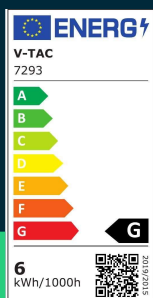

Żarówka LED V-TAC 5.5W E14 świeca (blister 2szt) VT-2106-B 6400K 470lm

SKU 7293 EAN 3800157623834 VT-2106-B

Produkty powiązane (SKU): 7291

SPECYFIKACJA TECHNICZNA

Moc	5,5W	Częstotliwość	50Hz	Objętość	0,0009
Zamiennik mocy	40W	Współczynnik mocy	>0,5	Długość (opak.)	100mm
Strumień (lm)	470 lm	CRI	80+	Szerokość (opak.)	45mm
Barwa światła	Zimna	Materiał	Tworzywo	Wysokość (opak.)	200mm
Temperatura barwowa	6400K	Kolor obudowy	Mleczna Matowa	Opakowanie zbiorcze	50
Kąt świecenia	200°	Typ	Źródła światła	Ilość na palecie	1200
Napięcie	230V	Ściemnianie	NIE	Marka	V-TAC
Symbol	SKU 7293	Klasa szczelności	IP20	Gwarancja	2 lata
Kod kreskowy EAN	3800157623834	Czas zapłonu 100%	0.001s (natychmiast)	Certyfikaty	CE, EMC, ROHS
Kod produktu	VT-2106-B	Stabilność kolorów	<6	Wydajność lm/W	85 lm/W
Klasa energetyczna	G	Dekl. Intens. w Kandelach	63.7 Cd Max.	Dodatkowe informacje	Opak. 2szt
Trzonek	E14	Ilość cykli wł/wył	15000	ETIM	EC001959
Kształt	Świeczka	Warunki pracy	-20st +45st	Kod CN	8539 52 00
Typ modułu LED	SMD	Współ. Utrzym. strumienia	70%	EPREL	1025072
Czas życia	20000g	Rozmiar	37x100mm		
Napięcie wejściowe	220-240V	Waga produktu	0,082		

Żarówka LED V-TAC 5.5W E14 świeca (blister 2szt) VT-2106-B 6400K 470lm

SKU 7293 EAN 3800157623834 VT-2106-B

Produkty powiązane (SKU): 7291

Opis produktu

- Zużycie energii mniejsze o 80% w porównaniu do tradycyjnych źródeł światła
- Bardzo długi czas życia
- Brak promieniowania UV i IR
- Natychmiastowy start i 100% światła
- Niska temperatura pracy
- Bezpośredni zamiennik tradycyjnych źródeł światła