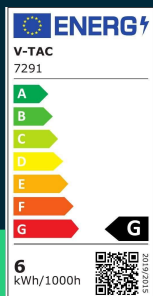

Żarówka LED V-TAC 5.5W E14 świeca (blister 2szt) VT-2106-B 2700K 470lm

SKU 7291 EAN 3800157623810 VT-2106-B

Produkty powiązane (SKU): 7293

SPECYFIKACJA TECHNICZNA

Moc	5,5W	Częstotliwość	50Hz	Objętość	0,00117875
Zamiennik mocy	40W	Współczynnik mocy	>0,5	Długość (opak.)	100mm
Strumień (lm)	470 lm	CRI	80+	Szerokość (opak.)	45mm
Barwa światła	Ciepła	Materiał	Tworzywo	Wysokość (opak.)	200mm
Temperatura barwowa	2700K	Kolor obudowy	Mleczna Matowa	Opakowanie zbiorcze	50
Kąt świecenia	200°	Typ	Źródła światła	Ilość na palecie	1200
Napięcie	230V	Ściemnianie	NIE	Marka	V-TAC
Symbol	SKU 7291	Klasa szczelności	IP20	Gwarancja	2 lata
Kod kreskowy EAN	3800157623810	Czas zapłonu 100%	0.001s (natychmiast)	Certyfikaty	CE, EMC, ROHS
Kod produktu	VT-2106-B	Stabilność kolorów	<6	Wydajność lm/W	85 lm/W
Klasa energetyczna	G	Dekl. Intens. w Kandelach	63.7 Cd Max.	Dodatkowe informacje	Opak. 2szt
Trzonek	E14	Ilość cykli wł/wył	15000	ETIM	EC001959
Kształt	Świeczka	Warunki pracy	-20st +45st	Kod CN	8539 52 00
Typ modułu LED	SMD	Współ. Utrzym. strumienia	70%	EPREL	1025071
Czas życia	20000g	Rozmiar	37x100mm		
Napięcie wejściowe	220-240V	Waga produktu	0,082		

Żarówka LED V-TAC 5.5W E14 świeca (blister 2szt) VT-2106-B 2700K 470lm

SKU 7291 EAN 3800157623810 VT-2106-B

Produkty powiązane (SKU): 7293

Opis produktu

- Zużycie energii mniejsze o 80% w porównaniu do tradycyjnych źródeł światła
- Bardzo długi czas życia
- Brak promieniowania UV i IR
- Natychmiastowy start i 100% światła
- Niska temperatura pracy
- Bezpośredni zamiennik tradycyjnych źródeł światła