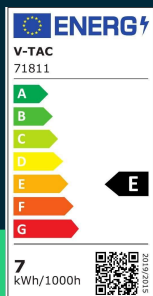

**Żarówka LED V-TAC 7W A60 E27 cross filament mrożona  
 VT-2047 2700K 840lm**

SKU 71811 EAN 3800157624107 VT-2047

Produkty powiązane (SKU): 7181, 7182, 7183

**SPECYFIKACJA TECHNICZNA**

Moc	7W	Częstotliwość	50Hz	Długość (opak.)	60mm
Zamiennik mocy	60W	Współczynnik mocy	>0,5	Szerokość (opak.)	60mm
Strumień (lm)	840 lm	CRI	80+	Wysokość (opak.)	105mm
Barwa światła	Ciepła	Materiał	Szkle	Opakowanie zbiorcze	100
Temperatura barwowa	2700K	Kolor obudowy	Mleczna Matowa	Ilość na palecie	2500
Kąt świecenia	300°	Typ	Źródła światła	Marka	V-TAC
Napięcie	230V	Ściemnianie	NIE	Gwarancja	2 lata
Symbol	SKU 71811	Klasa szczelności	IP20	Certyfikaty	CE, EMC, ROHS
Kod kreskowy EAN	3800157624107	Czas zapłonu 100%	0.001s (natychmiast)	Wydajność lm/W	120 lm/W
Kod produktu	VT-2047	Stabilność kolorów	<6	ETIM	EC001959
Klasa energetyczna	E	Ilość cykli wł/wył	>15000	Kod CN	8539 52 00
Trzonek	E27	Warunki pracy	-20st +45st	EPREL	1107770
Kształt	A60	Współ. Utrzym. strumienia	70%		
Typ modułu LED	Filament	Rozmiar	60x107mm		
Czas życia	20000g	Waga produktu	0,049		
Napięcie wejściowe	220-240V	Objętość	0,000378		

**Żarówka LED V-TAC 7W A60 E27 cross filament mrożona  
VT-2047 2700K 840lm**

SKU 71811 EAN 3800157624107 VT-2047

Produkty powiązane (SKU): 7181, 7182, 7183