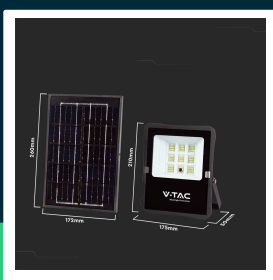

**Naświetlacz LED solarny V-TAC 6W pilot auto timer IP65  
VT-55050 6400K 400lm**

SKU 6964 EAN 3800157698184 VT-55050

Produkty powiązane (SKU): 6965

**SPECYFIKACJA TECHNICZNA**

Moc	6W	Czas ładowania	4-6g	Kod CN	8539 52 00
Strumień (lm)	400 lm	Czas pracy	8g		
Barwa światła	Zimna	Pojemność baterii	5000mAh		
Temperatura barwowa	6400K	Warunki pracy	-20st +45st		
Kąt świecenia	100°	Rozmiar	175x50x210mm		
Napięcie	Solarne	Długość przewodu	5 metrów		
Symbol	SKU 6964	Waga produktu	1,5		
Kod kreskowy EAN	3800157698184	Długość (opak.)	185mm		
Kod produktu	VT-55050	Szerokość (opak.)	58mm		
Trzonek	Oprawa zintegrowana LED	Wysokość (opak.)	255mm		
Typ modułu LED	SMD	Opakowanie zbiorcze	12		
Napięcie wejściowe	DC:3.2V	Marka	V-TAC		
CRI	80+	Gwarancja	2 lata		
Kolor obudowy	Czarny	Certyfikaty	CE, EMC, ROHS		
Typ	Solarny	Wydajność lm/W	65 lm/W		
Klasa szczelności	IP65	ETIM	EC000301		

**Naświetlacz LED solarny V-TAC 6W pilot auto timer IP65  
VT-55050 6400K 400lm**

SKU 6964 EAN 3800157698184 VT-55050

Produkty powiązane (SKU): 6965

## Opis produktu

- Wysokiej jakości i trwałości nowoczesny projektor LED zasilany energią słoneczną
- Wysoka trwałość i skuteczność świetlna
- Panel słoneczny w zestawie
- W zestawie pilot zdalnego sterowania
- Mocny panel fotowoltaiczny zapewnia ładowanie baterii w 4-6 godzin (przy optymalnych warunkach)
- Czas pracy do 8 godzin
- Kilka trybów pracy