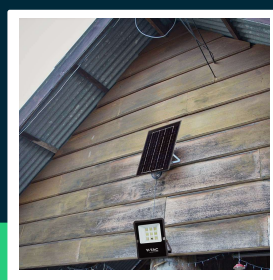

**Naświetlacz LED solarny V-TAC 6W pilot auto timer IP65  
VT-55050 6400K 400lm**

SKU 6964 EAN 3800157698184 VT-55050

Produkty powiązane (SKU): 6965

**SPECYFIKACJA TECHNICZNA**

Moc	6W	Czas ładowania	4-6g	Kod CN	8539 52 00
Strumień (lm)	400 lm	Czas pracy	8g		
Barwa światła	Zimna	Pojemność baterii	5000mAh		
Temperatura barwowa	6400K	Warunki pracy	-20st +45st		
Kąt świecenia	100°	Rozmiar	175x50x210mm		
Napięcie	Solarne	Długość przewodu	5 metrów		
Symbol	SKU 6964	Waga produktu	1,5		
Kod kreskowy EAN	3800157698184	Długość (opak.)	185mm		
Kod produktu	VT-55050	Szerokość (opak.)	58mm		
Trzonek	Oprawa zintegrowana LED	Wysokość (opak.)	255mm		
Typ modułu LED	SMD	Opakowanie zbiorcze	12		
Napięcie wejściowe	DC:3.2V	Marka	V-TAC		
CRI	80+	Gwarancja	2 lata		
Kolor obudowy	Czarny	Certyfikaty	CE, EMC, ROHS		
Typ	Solarny	Wydajność lm/W	65 lm/W		
Klasa szczelności	IP65	ETIM	EC000301		

## Opis produktu

- Wysokiej jakości i trwałości nowoczesny projektor LED zasilany energią słoneczną
- Wysoka trwałość i skuteczność świetlna
- Panel słoneczny w zestawie
- W zestawie pilot zdalnego sterowania
- Mocny panel fotowoltaiczny zapewnia ładowanie baterii w 4-6 godzin (przy optymalnych warunkach)
- Czas pracy do 8 godzin
- Kilka trybów pracy