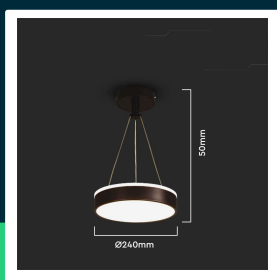

Oprawa zwieszana V-TAC 12W LED czarna VT-7765 4000K 1280lm

SKU 6931 EAN 3800157697859 VT-7765

Produkty powiązane (SKU): 6932

SPECYFIKACJA TECHNICZNA

Moc	12W	Klasa szczelności	IP20	EPREL	1498869
Strumień (lm)	1280 lm	Rozmiar	240x500mm		
Barwa światła	Neutralna	Długość	310 mm		
Temperatura barwowa	4000K	Szerokość	310 mm		
Napięcie	230V	Wysokość	130 mm		
Symbol	SKU 6931	Waga produktu	1,36		
Kod kreskowy EAN	3800157697859	Objętość	0,014595		
Kod produktu	VT-7765	Długość (opak.)	310mm		
Klasa energetyczna	F	Szerokość (opak.)	310mm		
Trzonek	Oprawa zintegrowana LED	Wysokość (opak.)	130mm		
Typ modułu LED	SMD	Marka	V-TAC		
Czas życia	20000g	Gwarancja	2 lata		
Napięcie wejściowe	AC:220-240V, 50Hz	Certyfikaty	CE, EMC, ROHS		
CRI	80+	Wydajność lm/W	105 lm/W		
Kolor obudowy	Czarny	ETIM	EC002892		
Typ	Zwieszany	Kod CN	8539 51 00		

**Oprawa zwieszana V-TAC 12W LED czarna VT-7765 4000K 1280lm**

SKU 6931 EAN 3800157697859 VT-7765

Produkty powiązane (SKU): 6932

Opis produktu

- Nowoczesna oprawa z wbudowanymi diodami LED
- Eleganckie wykończenie
- Materiały najwyższej jakości