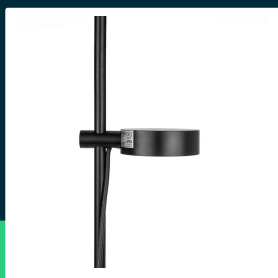

**Oprawa ogrodowa słupek LED V-TAC 2-funkcje 6W IP65
 100cm czarna VT-11107-B 3000K 520lm**

SKU 6838 EAN 3800157693073 VT-11107-B

Produkty powiązane (SKU): 6839

SPECYFIKACJA TECHNICZNA

Moc	6W	Materiał	Aluminium	Gwarancja	2 lata
Strumień (lm)	520 lm	Kolor obudowy	Czarny	Certyfikaty	CE, EMC, ROHS
Barwa światła	Ciepła	Typ	Oświetlenie zewnętrzne	Wydajność lm/W	85 lm/W
Temperatura barwowa	3000K	Ściemnianie	NIE	ETIM	EC000301
Kąt świecenia	24°	Klasa szczelności	IP65	Kod CN	8539 51 00
Napięcie	230V	Rotacja	TAK	EPREL	1380027
Symbol	SKU 6838	Czas zapłonu 100%	0.001s (natychmiast)		
Kod kreskowy EAN	3800157693073	Ilość cykli wł/wył	>15000		
Kod produktu	VT-11107-B	Rozmiar	120x180x1025mm		
Seria	Słupki Ogrodowe	Waga produktu	1,4		
Klasa energetyczna	G	Objętość	0,016033		
Trzonek	Oprawa zintegrowana LED	Długość (opak.)	185mm		
Typ modułu LED	SMD	Szerokość (opak.)	75mm		
Czas życia	20000g	Wysokość (opak.)	1040mm		
Napięcie wejściowe	AC:220-240V, 50/60Hz	Opakowanie zbiorcze	10		
CRI	90+	Marka	V-TAC		

**Oprawa ogrodowa słupek LED V-TAC 2-funkcje 6W IP65
100cm czarna VT-11107-B 3000K 520lm**

SKU 6838 EAN 3800157693073 VT-11107-B

Produkty powiązane (SKU): 6839

Opis produktu

- Wysokiej jakości i trwałości nowoczesna oprawa LED
- W zestawie baza lub szpilka mocująca
- Idealna do zastosowań na zewnątrz
- Wysoka szczelność IP65
- Materiały odporne na warunki atmosferyczne
- Wyjątkowo niski pobór energii