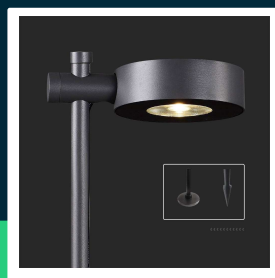

**Oprawa ogrodowa słupek LED V-TAC 2-funkcje 6W IP65
 100cm czarna VT-11107-B 3000K 520lm**

SKU 6838 EAN 3800157693073 VT-11107-B

Produkty powiązane (SKU): 6839

SPECYFIKACJA TECHNICZNA

Moc	6W	Materiał	Aluminium	Gwarancja	2 lata
Strumień (lm)	520 lm	Kolor obudowy	Czarny	Certyfikaty	CE, EMC, ROHS
Barwa światła	Ciepła	Typ	Oświetlenie zewnętrzne	Wydajność lm/W	85 lm/W
Temperatura barwowa	3000K	Ściemnianie	NIE	ETIM	EC000301
Kąt świecenia	24°	Klasa szczelności	IP65	Kod CN	8539 51 00
Napięcie	230V	Rotacja	TAK	EPREL	1380027
Symbol	SKU 6838	Czas zapłonu 100%	0.001s (natychmiast)		
Kod kreskowy EAN	3800157693073	Ilość cykli wł/wył	>15000		
Kod produktu	VT-11107-B	Rozmiar	120x180x1025mm		
Seria	Słupki Ogrodowe	Waga produktu	1,4		
Klasa energetyczna	G	Objętość	0,016033		
Trzonek	Oprawa zintegrowana LED	Długość (opak.)	185mm		
Typ modułu LED	SMD	Szerokość (opak.)	75mm		
Czas życia	20000g	Wysokość (opak.)	1040mm		
Napięcie wejściowe	AC:220-240V, 50/60Hz	Opakowanie zbiorcze	10		
CRI	90+	Marka	V-TAC		

**Oprawa ogrodowa słupek LED V-TAC 2-funkcje 6W IP65
100cm czarna VT-11107-B 3000K 520lm**

SKU 6838 EAN 3800157693073 VT-11107-B

Produkty powiązane (SKU): 6839

Opis produktu

- Wysokiej jakości i trwałości nowoczesna oprawa LED
- W zestawie baza lub szpilka mocująca
- Idealna do zastosowań na zewnątrz
- Wysoka szczelność IP65
- Materiały odporne na warunki atmosferyczne
- Wyjątkowo niski pobór energii