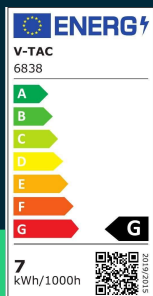

**Oprawa ogrodowa słupek LED V-TAC 2-funkcje 6W IP65
 100cm czarna VT-11107-B 3000K 520lm**

SKU 6838 EAN 3800157693073 VT-11107-B

Produkty powiązane (SKU): 6839

SPECYFIKACJA TECHNICZNA

Moc	6W	Materiał	Aluminium	Gwarancja	2 lata
Strumień (lm)	520 lm	Kolor obudowy	Czarny	Certyfikaty	CE, EMC, ROHS
Barwa światła	Ciepła	Typ	Oświetlenie zewnętrzne	Wydajność lm/W	85 lm/W
Temperatura barwowa	3000K	Ściemnianie	NIE	ETIM	EC000301
Kąt świecenia	24°	Klasa szczelności	IP65	Kod CN	8539 51 00
Napięcie	230V	Rotacja	TAK	EPREL	1380027
Symbol	SKU 6838	Czas zapłonu 100%	0.001s (natychmiast)		
Kod kreskowy EAN	3800157693073	Ilość cykli wł/wył	>15000		
Kod produktu	VT-11107-B	Rozmiar	120x180x1025mm		
Seria	Słupki Ogrodowe	Waga produktu	1,4		
Klasa energetyczna	G	Objętość	0,016033		
Trzonek	Oprawa zintegrowana LED	Długość (opak.)	185mm		
Typ modułu LED	SMD	Szerokość (opak.)	75mm		
Czas życia	20000g	Wysokość (opak.)	1040mm		
Napięcie wejściowe	AC:220-240V, 50/60Hz	Opakowanie zbiorcze	10		
CRI	90+	Marka	V-TAC		

**Oprawa ogrodowa słupek LED V-TAC 2-funkcje 6W IP65
100cm czarna VT-11107-B 3000K 520lm**

SKU 6838 EAN 3800157693073 VT-11107-B

Produkty powiązane (SKU): 6839

Opis produktu

- Wysokiej jakości i trwałości nowoczesna oprawa LED
- W zestawie baza lub szpilka mocująca
- Idealna do zastosowań na zewnątrz
- Wysoka szczelność IP65
- Materiały odporne na warunki atmosferyczne
- Wyjątkowo niski pobór energii