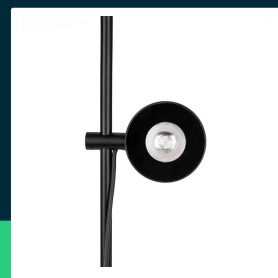

**Oprawa ogrodowa słupek LED V-TAC 2-funkcje 6W IP65
 100cm czarna VT-11107-B 3000K 520lm**

SKU 6838 EAN 3800157693073 VT-11107-B

Produkty powiązane (SKU): 6839

SPECYFIKACJA TECHNICZNA

Moc	6W	Materiał	Aluminium	Gwarancja	2 lata
Strumień (lm)	520 lm	Kolor obudowy	Czarny	Certyfikaty	CE, EMC, ROHS
Barwa światła	Ciepła	Typ	Oświetlenie zewnętrzne	Wydajność lm/W	85 lm/W
Temperatura barwowa	3000K	Ściemnianie	NIE	ETIM	EC000301
Kąt świecenia	24°	Klasa szczelności	IP65	Kod CN	8539 51 00
Napięcie	230V	Rotacja	TAK	EPREL	1380027
Symbol	SKU 6838	Czas zapłonu 100%	0.001s (natychmiast)		
Kod kreskowy EAN	3800157693073	Ilość cykli wł/wył	>15000		
Kod produktu	VT-11107-B	Rozmiar	120x180x1025mm		
Seria	Słupki Ogrodowe	Waga produktu	1,4		
Klasa energetyczna	G	Objętość	0,016033		
Trzonek	Oprawa zintegrowana LED	Długość (opak.)	185mm		
Typ modułu LED	SMD	Szerokość (opak.)	75mm		
Czas życia	20000g	Wysokość (opak.)	1040mm		
Napięcie wejściowe	AC:220-240V, 50/60Hz	Opakowanie zbiorcze	10		
CRI	90+	Marka	V-TAC		

**Oprawa ogrodowa słupek LED V-TAC 2-funkcje 6W IP65
100cm czarna VT-11107-B 3000K 520lm**

SKU 6838 EAN 3800157693073 VT-11107-B

Produkty powiązane (SKU): 6839

Opis produktu

- Wysokiej jakości i trwałości nowoczesna oprawa LED
- W zestawie baza lub szpilka mocująca
- Idealna do zastosowań na zewnątrz
- Wysoka szczelność IP65
- Materiały odporne na warunki atmosferyczne
- Wyjątkowo niski pobór energii