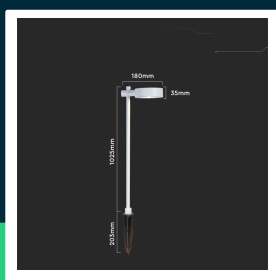

**Oprawa ogrodowa słupek LED V-TAC 2-funkcje 6W IP65
 100cm biała VT-11107 3000K 520lm**

SKU 6836 EAN 3800157693059 VT-11107

Produkty powiązane (SKU): ---

SPECYFIKACJA TECHNICZNA

Moc	6W	Materiał	Aluminium	Gwarancja	2 lata
Strumień (lm)	520 lm	Kolor obudowy	Biały	Certyfikaty	CE, EMC, ROHS
Barwa światła	Ciepła	Typ	Oświetlenie zewnętrzne	Wydajność lm/W	85 lm/W
Temperatura barwowa	3000K	Ściemnianie	NIE	ETIM	EC000301
Kąt świecenia	24°	Klasa szczelności	IP65	Kod CN	8539 51 00
Napięcie	230V	Rotacja	TAK	EPREL	1380025
Symbol	SKU 6836	Czas zapłonu	0.001s (natychmiast)		
Kod kreskowy EAN	3800157693059	Ilość cykli wł/wył	>15000		
Kod produktu	VT-11107	Rozmiar	120x180x1025mm		
Seria	Słupki Ogrodowe	Waga produktu	1,4		
Klasa energetyczna	G	Objętość	0,01605		
Trzonek	Oprawa zintegrowana LED	Długość (opak.)	185mm		
Typ modułu LED	SMD	Szerokość (opak.)	75mm		
Czas życia	20000g	Wysokość (opak.)	1040mm		
Napięcie wejściowe	AC:220-240V, 50/60Hz	Opakowanie zbiorcze	10		
CRI	90+	Marka	V-TAC		

**Oprawa ogrodowa słupek LED V-TAC 2-funkcje 6W IP65
100cm biała VT-11107 3000K 520lm**

SKU 6836 EAN 3800157693059 VT-11107

Produkty powiązane (SKU): ---

Opis produktu

- Wysokiej jakości i trwałości nowoczesna oprawa LED
- W zestawie baza lub szpilka mocująca
- Idealna do zastosowań na zewnątrz
- Wysoka szczelność IP65
- Materiały odporne na warunki atmosferyczne
- Wyjątkowo niski pobór energii