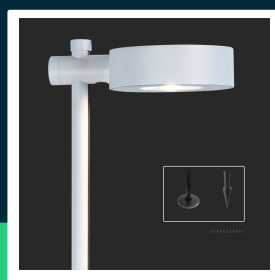

**Oprawa ogrodowa słupek LED V-TAC 2-funkcje 6W IP65
 100cm biała VT-11107 3000K 520lm**

SKU 6836 EAN 3800157693059 VT-11107

Produkty powiązane (SKU): ---

SPECYFIKACJA TECHNICZNA

Moc	6W	Materiał	Aluminium	Gwarancja	2 lata
Strumień (lm)	520 lm	Kolor obudowy	Biały	Certyfikaty	CE, EMC, ROHS
Barwa światła	Ciepła	Typ	Oświetlenie zewnętrzne	Wydajność lm/W	85 lm/W
Temperatura barwowa	3000K	Ściemnianie	NIE	ETIM	EC000301
Kąt świecenia	24°	Klasa szczelności	IP65	Kod CN	8539 51 00
Napięcie	230V	Rotacja	TAK	EPREL	1380025
Symbol	SKU 6836	Czas zapłonu	0.001s (natychmiast)		
Kod kreskowy EAN	3800157693059	Ilość cykli wł/wył	>15000		
Kod produktu	VT-11107	Rozmiar	120x180x1025mm		
Seria	Słupki Ogrodowe	Waga produktu	1,4		
Klasa energetyczna	G	Objętość	0,01605		
Trzonek	Oprawa zintegrowana LED	Długość (opak.)	185mm		
Typ modułu LED	SMD	Szerokość (opak.)	75mm		
Czas życia	20000g	Wysokość (opak.)	1040mm		
Napięcie wejściowe	AC:220-240V, 50/60Hz	Opakowanie zbiorcze	10		
CRI	90+	Marka	V-TAC		

**Oprawa ogrodowa słupek LED V-TAC 2-funkcje 6W IP65
100cm biała VT-11107 3000K 520lm**

SKU 6836 EAN 3800157693059 VT-11107

Produkty powiązane (SKU): ---

Opis produktu

- Wysokiej jakości i trwałości nowoczesna oprawa LED
- W zestawie baza lub szpilka mocująca
- Idealna do zastosowań na zewnątrz
- Wysoka szczelność IP65
- Materiały odporne na warunki atmosferyczne
- Wyjątkowo niski pobór energii