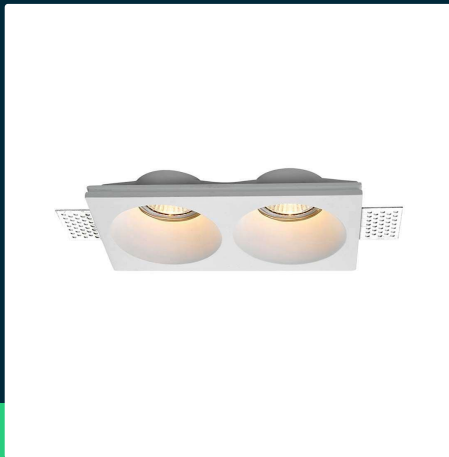

**Oprawa gipsowa V-TAC 2xGU10 sufitowa biała 190x100
 VT-11002 3 lata gwarancji**

SKU 6762 EAN 3800157687027 VT-11002

Produkty powiązane (SKU): ---

SPECYFIKACJA TECHNICZNA

Symbol	SKU 6762	Marka	V-TAC
Kod kreskowy EAN	3800157687027	Gwarancja	3 lata
Kod produktu	VT-11002	Certyfikaty	CE, EMC, ROHS
Seria	Beton i Gips	ETIM	ECO02892
Trzonek	GU10	Kod CN	8539 51 00
Kształt	Okrągły		
Materiał	Gips Architektoniczny		
Kolor obudowy	Biały		
Typ	Oświetlenie wnętrz		
Rozmiar	190x100x40mm		
Rozmiar montażowy	195x105mm		
Waga produktu	0,5		
Długość (opak.)	215mm		
Szerokość (opak.)	125mm		
Wysokość (opak.)	55mm		
Opakowanie zbiorcze	24		

**Oprawa gipsowa V-TAC 2xGU10 sufitowa biała 190x100
VT-11002 3 lata gwarancji**

SKU 6762 EAN 3800157687027 VT-11002

Produkty powiązane (SKU): ---

Opis produktu

- Oprawy wykonane z gipsu architektonicznego oferują całkowicie nowe możliwości w aranżacji wnętrz
- Oprawa po gipsowaniu tworzy z podłożem jednolitą całość
- Możliwość malowania
- GU10