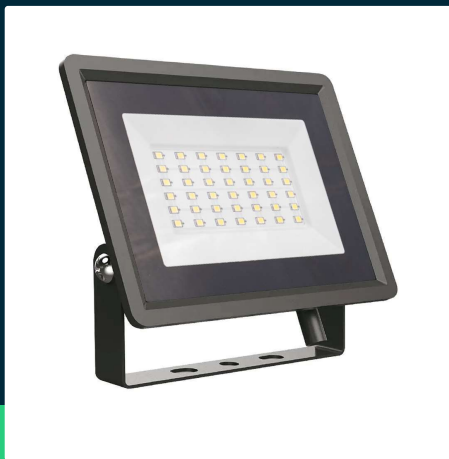

**Projektor LED V-TAC 30W SMD F-class czarny VT-4934-B
 6500K 2510lm**

SKU 6745 EAN 3800157684569 VT-4934-B

Produkty powiązane (SKU): 6743, 6744

SPECYFIKACJA TECHNICZNA

Moc	30W	CRI	70+	Wydajność lm/W	85 lm/W
Strumień (lm)	2510 lm	Materiał	Aluminium	ETIM	ECO01959
Barwa światła	Zimna	Kolor obudowy	Czarny	Kod CN	8539 52 00
Temperatura barwowa	6500K	Typ	F-CLASS	EPREL	1228822
Kąt świecenia	110°	Ściemnianie	NIE		
Napięcie	230V	Klasa szczelności	IP65		
Symbol	SKU 6745	Warunki pracy	-20st +40st		
Kod kreskowy EAN	3800157684569	Rozmiar	150x122x27mm		
Kod produktu	VT-4934-B	Waga produktu	0,39		
Seria	F-CLASS	Długość (opak.)	150mm		
Klasa energetyczna	F	Szerokość (opak.)	30mm		
Trzonek	Oprawa zintegrowana LED	Wysokość (opak.)	125mm		
Typ modułu LED	SMD	Opakowanie zbiorcze	20		
Czas życia	25000g	Marka	V-TAC		
Napięcie wejściowe	220-240V	Gwarancja	2 lata		
Współczynnik mocy	>0,9	Certyfikaty	CE, EMC, ROHS		

**Projektor LED V-TAC 30W SMD F-class czarny VT-4934-B
6500K 2510lm**

SKU 6745 EAN 3800157684569 VT-4934-B

Produkty powiązane (SKU): 6743, 6744

Opis produktu

- Projektory LED V-TAC serii F-CLASS to wysoka jakość połączona z atrakcyjną ceną
- Wysoka szczelność IP65
- Dostępne w wersjach 10W, 20W, 30W, 50W, 100W, 200W
- Dostępne korpusy białe oraz czarne
- Dostępne barwy 3000K/4000K/6400K