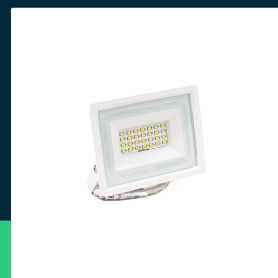

**Projektor LED V-TAC 20W SMD F-class biały VT-4924-W
 3000K 1650lm**

SKU 6740 EAN 3800157684514 VT-4924-W

Produkty powiązane (SKU): 6741, 6742

SPECYFIKACJA TECHNICZNA

Moc	20W	CRI	70+	Wydajność lm/W	85 lm/W
Strumień (lm)	1650 lm	Materiał	Aluminium	ETIM	EC001959
Barwa światła	Ciepła	Kolor obudowy	Biały	Kod CN	8539 52 00
Temperatura barwowa	3000K	Typ	F-CLASS	EPREL	1228817
Kąt świecenia	110°	Ściemnianie	NIE		
Napięcie	230V	Klasa szczelności	IP65		
Symbol	SKU 6740	Warunki pracy	-20st +40st		
Kod kreskowy EAN	3800157684514	Rozmiar	120x105x27mm		
Kod produktu	VT-4924-W	Waga produktu	0,27		
Seria	F-CLASS	Długość (opak.)	125mm		
Klasa energetyczna	F	Szerokość (opak.)	30mm		
Trzonek	Oprawa zintegrowana LED	Wysokość (opak.)	105mm		
Typ modułu LED	SMD	Opakowanie zbiorcze	40		
Czas życia	25000g	Marka	V-TAC		
Napięcie wejściowe	220-240V	Gwarancja	2 lata		
Współczynnik mocy	>0,9	Certyfikaty	CE, EMC, ROHS		

**Projektor LED V-TAC 20W SMD F-class biały VT-4924-W
3000K 1650lm**

SKU 6740 EAN 3800157684514 VT-4924-W

Produkty powiązane (SKU): 6741, 6742

Opis produktu

- Projektory LED V-TAC serii F-CLASS to wysoka jakość połączona z atrakcyjną ceną
- Wysoka szczelność IP65
- Dostępne w wersjach 10W, 20W, 30W, 50W, 100W, 200W
- Dostępne korpusy białe oraz czarne
- Dostępne barwy 3000K/4000K/6400K