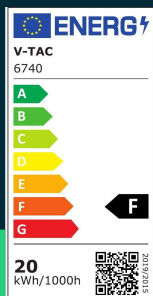

**Projektor LED V-TAC 20W SMD F-class biały VT-4924-W
 3000K 1650lm**

SKU 6740 EAN 3800157684514 VT-4924-W

Produkty powiązane (SKU): 6741, 6742

SPECYFIKACJA TECHNICZNA

Moc	20W	CRI	70+	Wydajność lm/W	85 lm/W
Strumień (lm)	1650 lm	Materiał	Aluminium	ETIM	EC001959
Barwa światła	Ciepła	Kolor obudowy	Biały	Kod CN	8539 52 00
Temperatura barwowa	3000K	Typ	F-CLASS	EPREL	1228817
Kąt świecenia	110°	Ściemnianie	NIE		
Napięcie	230V	Klasa szczelności	IP65		
Symbol	SKU 6740	Warunki pracy	-20st +40st		
Kod kreskowy EAN	3800157684514	Rozmiar	120x105x27mm		
Kod produktu	VT-4924-W	Waga produktu	0,27		
Seria	F-CLASS	Długość (opak.)	125mm		
Klasa energetyczna	F	Szerokość (opak.)	30mm		
Trzonek	Oprawa zintegrowana LED	Wysokość (opak.)	105mm		
Typ modułu LED	SMD	Opakowanie zbiorcze	40		
Czas życia	25000g	Marka	V-TAC		
Napięcie wejściowe	220-240V	Gwarancja	2 lata		
Współczynnik mocy	>0,9	Certyfikaty	CE, EMC, ROHS		

**Projektor LED V-TAC 20W SMD F-class biały VT-4924-W
3000K 1650lm**

SKU 6740 EAN 3800157684514 VT-4924-W

Produkty powiązane (SKU): 6741, 6742

Opis produktu

- Projektory LED V-TAC serii F-CLASS to wysoka jakość połączona z atrakcyjną ceną
- Wysoka szczelność IP65
- Dostępne w wersjach 10W, 20W, 30W, 50W, 100W, 200W
- Dostępne korpusy białe oraz czarne
- Dostępne barwy 3000K/4000K/6400K