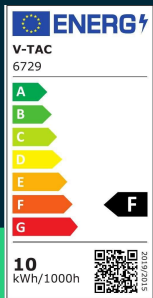

**Naświetlacz LED V-TAC 10W SMD F-class czarny VT-4914-B
6500K 750lm**

SKU 6729 EAN 3800157684408 VT-4914-B

Produkty powiązane (SKU): 6727, 6728

SPECYFIKACJA TECHNICZNA

Moc	10W	CRI	70+	Wydajność lm/W	75 lm/W
Strumień (lm)	750 lm	Materiał	Aluminium	ETIM	EC001959
Barwa światła	Zimna	Kolor obudowy	Czarny	Kod CN	8539 52 00
Temperatura barwowa	6500K	Typ	F-CLASS	EPREL	1228812
Kąt świecenia	110°	Ściemnianie	NIE		
Napięcie	230V	Klasa szczelności	IP65		
Symbol	SKU 6729	Warunki pracy	-20st +40st		
Kod kreskowy EAN	3800157684408	Rozmiar	90x86x27mm		
Kod produktu	VT-4914-B	Waga produktu	0,19		
Seria	F-CLASS	Długość (opak.)	90mm		
Klasa energetyczna	F	Szerokość (opak.)	30mm		
Trzonek	Oprawa zintegrowana LED	Wysokość (opak.)	90mm		
Typ modułu LED	SMD	Opakowanie zbiorcze	60		
Czas życia	25000g	Marka	V-TAC		
Napięcie wejściowe	220-240V	Gwarancja	2 lata		
Współczynnik mocy	>0,9	Certyfikaty	CE, EMC, ROHS		

**Naświetlacz LED V-TAC 10W SMD F-class czarny VT-4914-B
6500K 750lm**

SKU 6729 EAN 3800157684408 VT-4914-B

Produkty powiązane (SKU): 6727, 6728

Opis produktu

- Projektory LED V-TAC serii F-CLASS to wysoka jakość połączona z atrakcyjną ceną
- Wysoka szczelność IP65
- Dostępne w wersjach 10W, 20W, 30W, 50W, 100W, 200W
- Dostępne korpusy białe oraz czarne
- Dostępne barwy 3000K/4000K/6400K