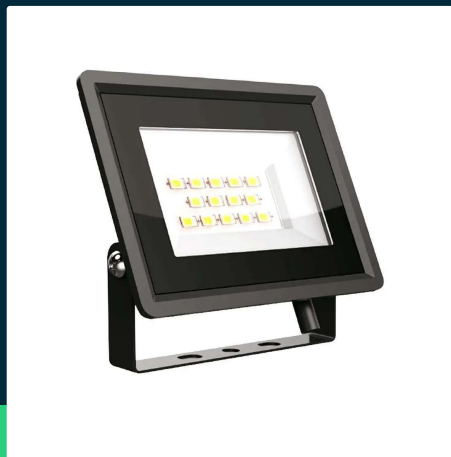

**Naświetlacz LED V-TAC 10W SMD F-class czarny VT-4914-B
6500K 750lm**

SKU 6729 EAN 3800157684408 VT-4914-B

Produkty powiązane (SKU): 6727, 6728

SPECYFIKACJA TECHNICZNA

Moc	10W	CRI	70+	Wydajność lm/W	75 lm/W
Strumień (lm)	750 lm	Materiał	Aluminium	ETIM	EC001959
Barwa światła	Zimna	Kolor obudowy	Czarny	Kod CN	8539 52 00
Temperatura barwowa	6500K	Typ	F-CLASS	EPREL	1228812
Kąt świecenia	110°	Ściemnianie	NIE		
Napięcie	230V	Klasa szczelności	IP65		
Symbol	SKU 6729	Warunki pracy	-20st +40st		
Kod kreskowy EAN	3800157684408	Rozmiar	90x86x27mm		
Kod produktu	VT-4914-B	Waga produktu	0,19		
Seria	F-CLASS	Długość (opak.)	90mm		
Klasa energetyczna	F	Szerokość (opak.)	30mm		
Trzonek	Oprawa zintegrowana LED	Wysokość (opak.)	90mm		
Typ modułu LED	SMD	Opakowanie zbiorcze	60		
Czas życia	25000g	Marka	V-TAC		
Napięcie wejściowe	220-240V	Gwarancja	2 lata		
Współczynnik mocy	>0,9	Certyfikaty	CE, EMC, ROHS		

**Naświetlacz LED V-TAC 10W SMD F-class czarny VT-4914-B
6500K 750lm**

SKU 6729 EAN 3800157684408 VT-4914-B

Produkty powiązane (SKU): 6727, 6728

Opis produktu

- Projektory LED V-TAC serii F-CLASS to wysoka jakość połączona z atrakcyjną ceną
- Wysoka szczelność IP65
- Dostępne w wersjach 10W, 20W, 30W, 50W, 100W, 200W
- Dostępne korpusy białe oraz czarne
- Dostępne barwy 3000K/4000K/6400K