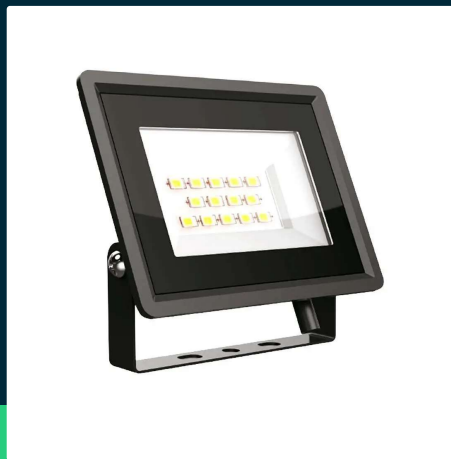

**Naświetlacz LED V-TAC 10W SMD F-class czarny VT-4914-B
4000K 750lm**

SKU 6728 EAN 3800157684392 VT-4914-B

Produkty powiązane (SKU): 6727, 6729

SPECYFIKACJA TECHNICZNA

Moc	10W	CRI	70+	Wydajność lm/W	75 lm/W
Strumień (lm)	750 lm	Materiał	Aluminium	ETIM	EC001959
Barwa światła	Neutralna	Kolor obudowy	Czarny	Kod CN	8539 52 00
Temperatura barwowa	4000K	Typ	F-CLASS	EPREL	1228815
Kąt świecenia	110°	Ściemnianie	NIE		
Napięcie	230V	Klasa szczelności	IP65		
Symbol	SKU 6728	Warunki pracy	-20st +40st		
Kod kreskowy EAN	3800157684392	Rozmiar	90x86x27mm		
Kod produktu	VT-4914-B	Waga produktu	0,19		
Seria	F-CLASS	Długość (opak.)	90mm		
Klasa energetyczna	F	Szerokość (opak.)	30mm		
Trzonek	Oprawa zintegrowana LED	Wysokość (opak.)	90mm		
Typ modułu LED	SMD	Opakowanie zbiorcze	60		
Czas życia	25000g	Marka	V-TAC		
Napięcie wejściowe	220-240V	Gwarancja	2 lata		
Współczynnik mocy	>0,9	Certyfikaty	CE, EMC, ROHS		

**Naświetlacz LED V-TAC 10W SMD F-class czarny VT-4914-B
4000K 750lm**

SKU 6728 EAN 3800157684392 VT-4914-B

Produkty powiązane (SKU): 6727, 6729

Opis produktu

- Projektory LED V-TAC serii F-CLASS to wysoka jakość połączona z atrakcyjną ceną
- Wysoka szczelność IP65
- Dostępne w wersjach 10W, 20W, 30W, 50W, 100W, 200W
- Dostępne korpusy białe oraz czarne
- Dostępne barwy 3000K/4000K/6400K