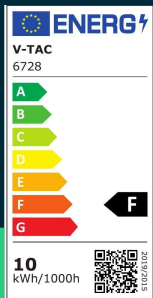

**Naświetlacz LED V-TAC 10W SMD F-class czarny VT-4914-B
4000K 750lm**

SKU 6728 EAN 3800157684392 VT-4914-B

Produkty powiązane (SKU): 6727, 6729

SPECYFIKACJA TECHNICZNA

Moc	10W	CRI	70+	Wydajność lm/W	75 lm/W
Strumień (lm)	750 lm	Materiał	Aluminium	ETIM	EC001959
Barwa światła	Neutralna	Kolor obudowy	Czarny	Kod CN	8539 52 00
Temperatura barwowa	4000K	Typ	F-CLASS	EPREL	1228815
Kąt świecenia	110°	Ściemnianie	NIE		
Napięcie	230V	Klasa szczelności	IP65		
Symbol	SKU 6728	Warunki pracy	-20st +40st		
Kod kreskowy EAN	3800157684392	Rozmiar	90x86x27mm		
Kod produktu	VT-4914-B	Waga produktu	0,19		
Seria	F-CLASS	Długość (opak.)	90mm		
Klasa energetyczna	F	Szerokość (opak.)	30mm		
Trzonek	Oprawa zintegrowana LED	Wysokość (opak.)	90mm		
Typ modułu LED	SMD	Opakowanie zbiorcze	60		
Czas życia	25000g	Marka	V-TAC		
Napięcie wejściowe	220-240V	Gwarancja	2 lata		
Współczynnik mocy	>0,9	Certyfikaty	CE, EMC, ROHS		

**Naświetlacz LED V-TAC 10W SMD F-class czarny VT-4914-B
4000K 750lm**

SKU 6728 EAN 3800157684392 VT-4914-B

Produkty powiązane (SKU): 6727, 6729

Opis produktu

- Projektory LED V-TAC serii F-CLASS to wysoka jakość połączona z atrakcyjną ceną
- Wysoka szczelność IP65
- Dostępne w wersjach 10W, 20W, 30W, 50W, 100W, 200W
- Dostępne korpusy białe oraz czarne
- Dostępne barwy 3000K/4000K/6400K