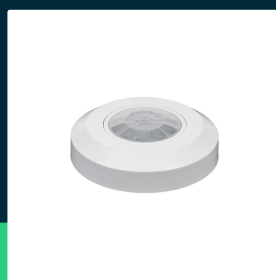

Czujnik ruchu 360st sufitowy fi76 biały V-TAC VT-8091

SKU 6606 EAN 3800157655194 VT-8091

Produkty powiązane (SKU): 6607

SPECYFIKACJA TECHNICZNA

Moc	200W	Klasa szczelności	IP20	Objętość	0,000154
Napięcie	230V	Typ czujnika	Podczerwień	Długość (opak.)	55mm
Symbol	SKU 6606	Odległość detekcji	Max.8m	Szerokość (opak.)	35mm
Kod kreskowy EAN	3800157655194	Czas reakcji czujnika	0.6 - 1.5m/s	Wysokość (opak.)	80mm
Kod produktu	VT-8091	Opóźnienie	Min. 10sek+/-3sek. Max. 7min+/-2min	Opakowanie zbiorcze	100
Kształt	Okrągły	Obciążenie znamionowe	400W (AC:220-240V) Tradycyjne oświetlenie 200W (AC:110-130V) Tradycyjne oświetlenie 200W (AC:220-240V) halogen/LED 100W (AC:110-130V) halogen/LED	Marka	V-TAC
Napięcie wejściowe	AC:110-240V, 50/60Hz	Ambient Light	<3-2000LUX Regulowany	Gwarancja	2 lata
Materiał	PC	Rozmiar	76x20,2mm	Certyfikaty	CE, EMC, ROHS
Kolor obudowy	Biały	Średnica	76mm	ETIM	EC000133
Typ	Podczerwień	Waga produktu	0,084	Kod CN	8539 51 00

**Czujnik ruchu 360st sufitowy fi76 biały V-TAC VT-8091**

SKU 6606 EAN 3800157655194 VT-8091

Produkty powiązane (SKU): 6607

Opis produktu

- Wysokiej jakości czujnik ruchu na podczerwień
- Regulowany czas, czułość światła oraz dystans
- Dostępne kolory biały oraz czarny
- Odległość detekcji 8m (temp. do 24st)
- Regulowana czułość światła 3-2000LUX
- Maksymalne obciążenie LED 200W
- Regulowany czas działania w zakresie Min. 10sec±3sec, Max. 7min±2min