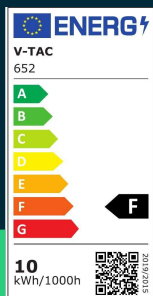

**Tuba Światłówka LED T8 V-TAC SAMSUNG CHIP 60cm 10W
 G13 Obrotowa VT-061 6400K 850lm 5 Lat Gwarancji**

SKU 652 EAN 3800157632034 VT-061

Produkty powiązane (SKU): 650, 651, 21650, 21651, 21652

SPECYFIKACJA TECHNICZNA

Moc	10W	Napięcie wejściowe	220-240V	Długość	60cm
Zamiennik mocy	18W	Częstotliwość	50Hz	Waga produktu	0,1
Strumień (lm)	850 lm	Współczynnik mocy	>0,5	Objętość	0,000576
Barwa światła	Zimna	CRI	80+	Certyfikaty	CE, EMC, ROHS
Temperatura barwowa	6400K	Materiał	Nano Tworzywo	Marka	V-TAC
Kąt świecenia	160°	Kolor obudowy	Biały	Gwarancja	5 Lat
Napięcie	230V	Typ	Światłówki LED	Wydajność lm/W	85 lm/W
Symbol	652	Ściemnianie	NIE	Ilość na palecie	1500
Kod kreskowy EAN	3800157632034	Klasa szczelności	IP20	Opakowanie zbiorcze	25
Kod produktu	VT-061	Rotacja	TAK	ETIM	ECO01959
Seria	Tuby LED	Czas zapłonu 100%	0.001s (natychmiast)	Kod CN	8539 52 00
Klasa energetyczna	F	Stabilność kolorów	<6	EPREL	941775
Trzonek	G13	Dekl. Intens. w Kandelach	163.70 Cd Max.		
Kształt	T8	Ilość cykli wł/wył	>15000		
Typ modułu LED	SAMSUNG	Warunki pracy	-20st +40st		
Czas życia	30000g	Rozmiar	600x27,9mm		